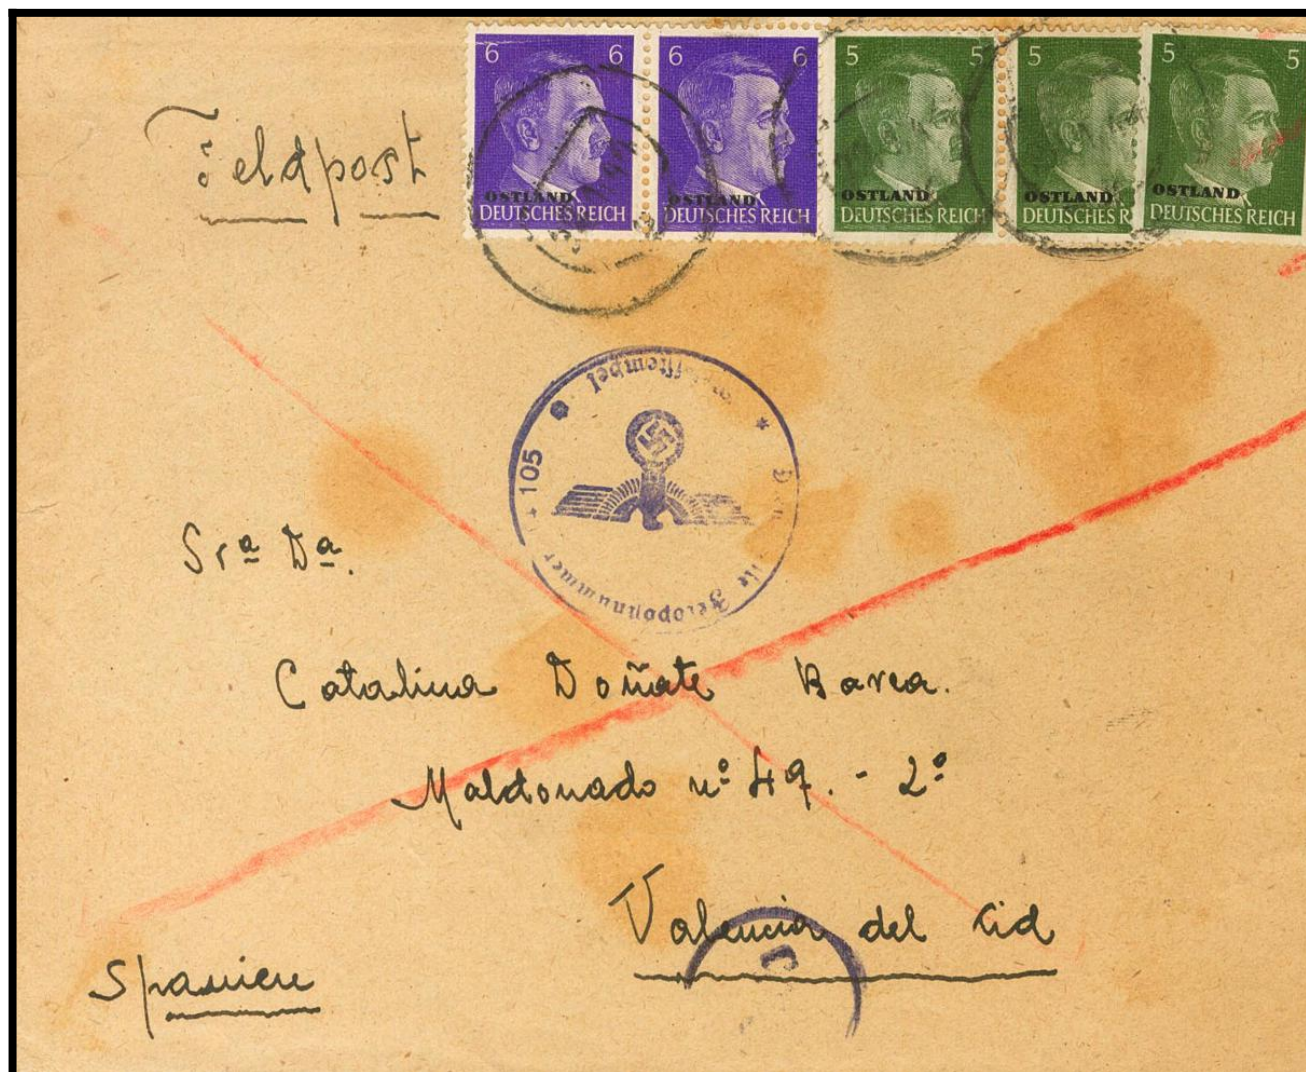

Lote: 1047

Online Stamp Auction #94

SOBRE 1944. HOSPITAL DE RIGA (11 de Enero). Sellos alemanes de 5 p verde, tres sellos y 6 p violeta, dos sellos, con sobrecarga OSTLAND. FELDPPOST Nº14105 (Hospital de Riga) a VALENCIA, remitida desde este hospital después de la creación de la Legión Azul, único centro hospitalario que queda, aparte del hospital de campaña, para la atención de los heridos de la Legión Azul. Matasello mudo y en el frente marca alemana DIENSTELLE FELDPPOST NUMMER 14105 / BRIEFSTEMPEL, en violeta correspondiente al hospital español de Riga. MAGNIFICA Y RARISIMA.

N^o 10000 Peinado Feldpost. 14105

Alexander

FRANCO
FRANCO
FRANCO
FRANCO

8 FEB 44 11

ARRIBA EMBA
FRANCO
FRANCO
FRANCO

8 FEB 44 11

FRANCO
FRANCO
FRANCO
FRANCO

14105