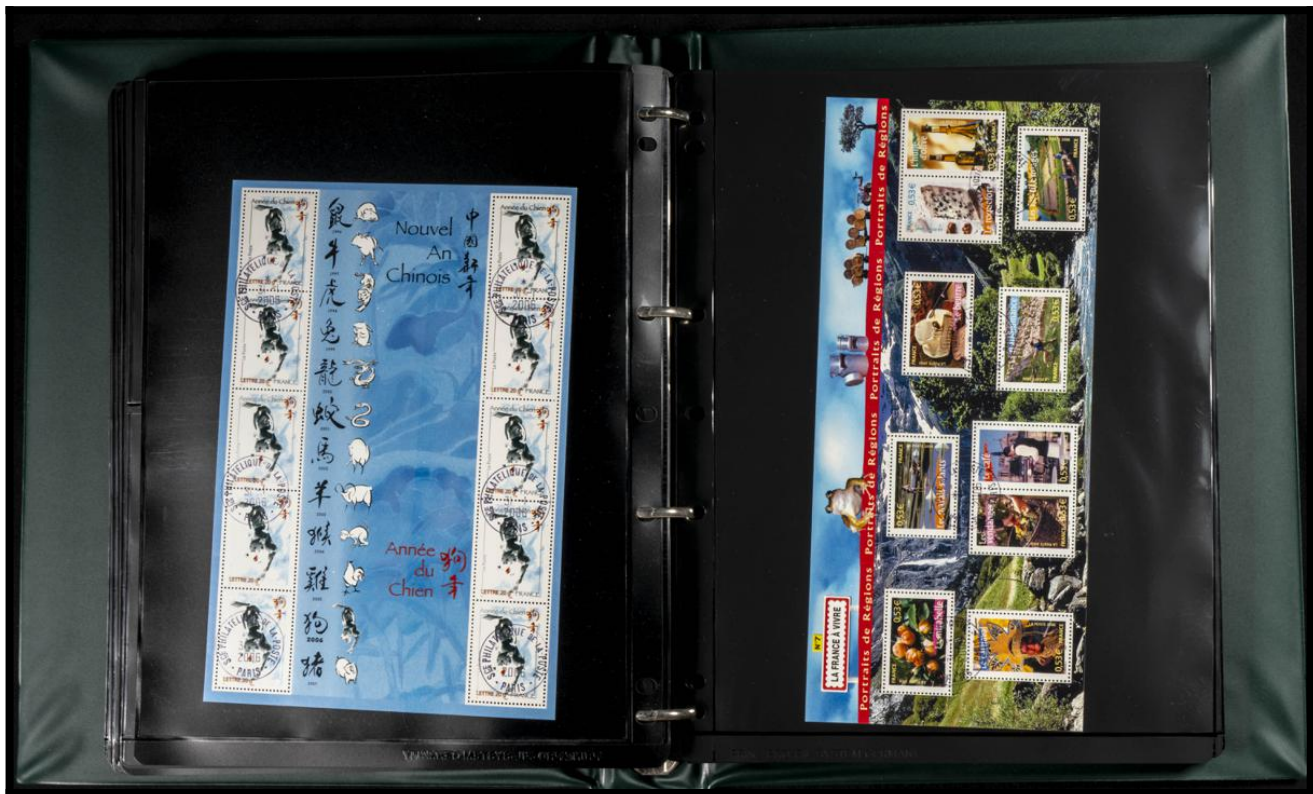

Lote: 605

Lots and Collections Online Auction #119

º (1975ca). Interesante conjunto de hojas bloque de Francia entre 1975 y 2010 y carnets entre 1998 y 2007, en usado y con alguna repetición hasta tres unidades de cada (montado en hojas de álbum).
ALTÍSIMO VALOR DE CATALOGO. A EXAMINAR.