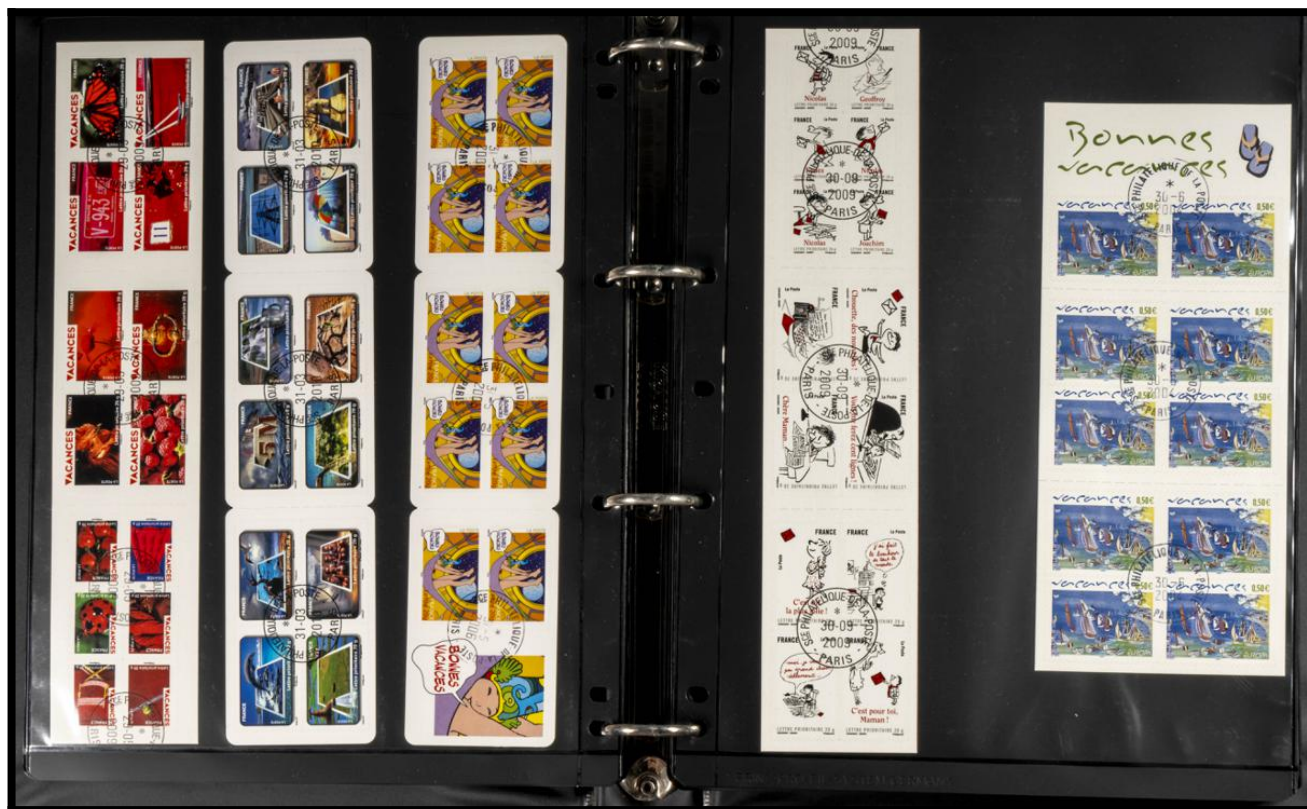

Lote: 605

Lots and Collections Online Auction #119

º (1975ca). Interesante conjunto de hojas bloque de Francia entre 1975 y 2010 y carnets entre 1998 y 2007, en usado y con alguna repetición hasta tres unidades de cada (montado en hojas de álbum).
ALTÍSIMO VALOR DE CATALOGO. A EXAMINAR.

FRANKLIN D. SWANSON GERMANY

PHILATELIQUE DE LA POSTE

L'intégralité
du supplément de 0,60F
par timbre est reversée
par la Poste à la
Croix-Rouge française

L'intégralité
du supplément de 0,60F
par timbre est reversée
par la Poste à la
Croix-Rouge française