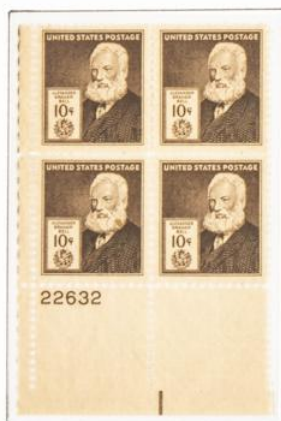

A. Graham Bell

Plate block

FILABO