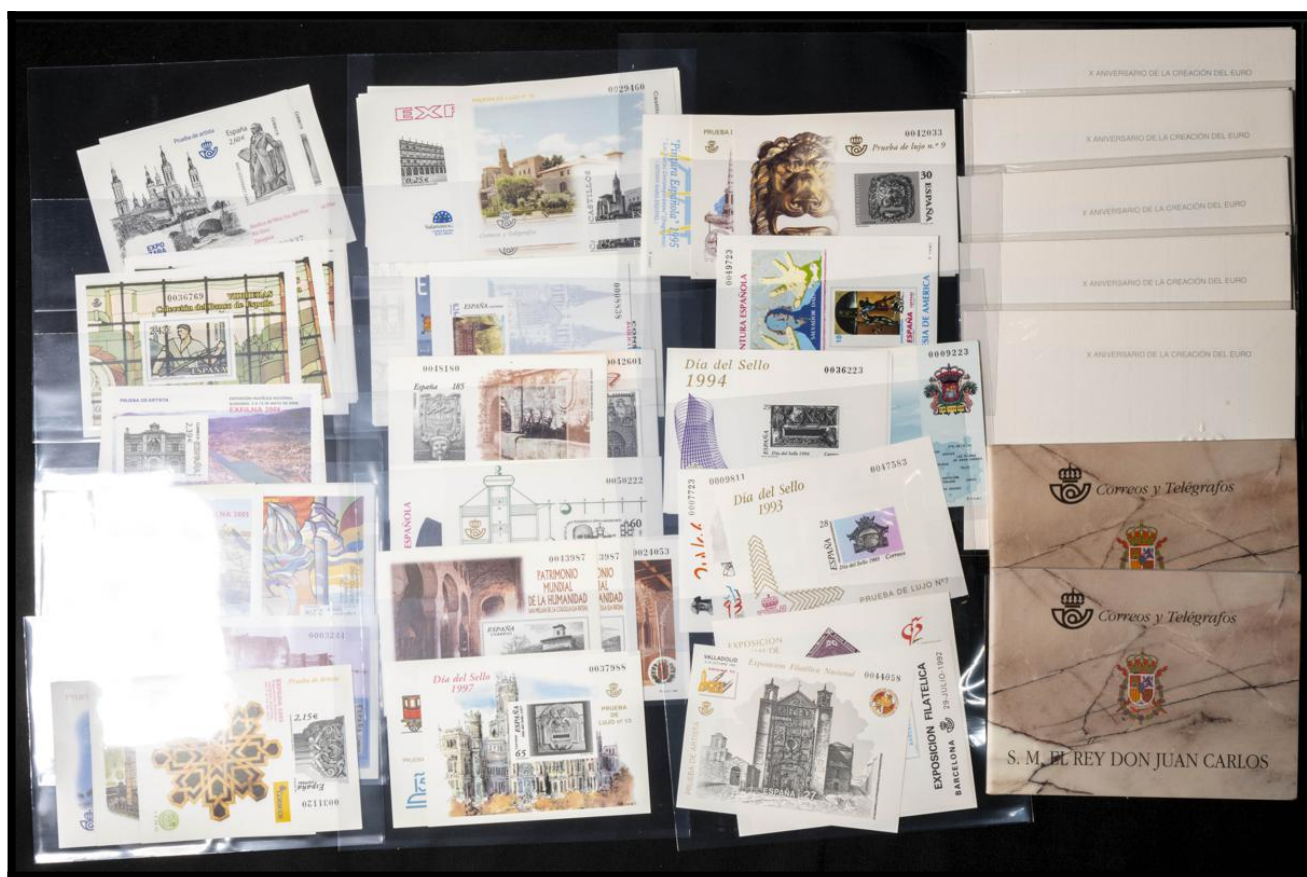

# Lote: 343

## Lots and Collections Online Auction #119

\*\* (1982ca). Conjunto de más de cien Pruebas de Lujo entre 1982 y 2013, algunas con repeticiones hasta seis unidades de cada, incluye dos Carnets completos del Rey, Pruebas de Lujo sueltas del carnet, un libro conmemorativo de Silos (con moneda) y varios minipliegos de Caballos Cartujanos de 1999 y 2000 (se incluye relación). A EXAMINAR. Edifil 2025: +2.800 Euros