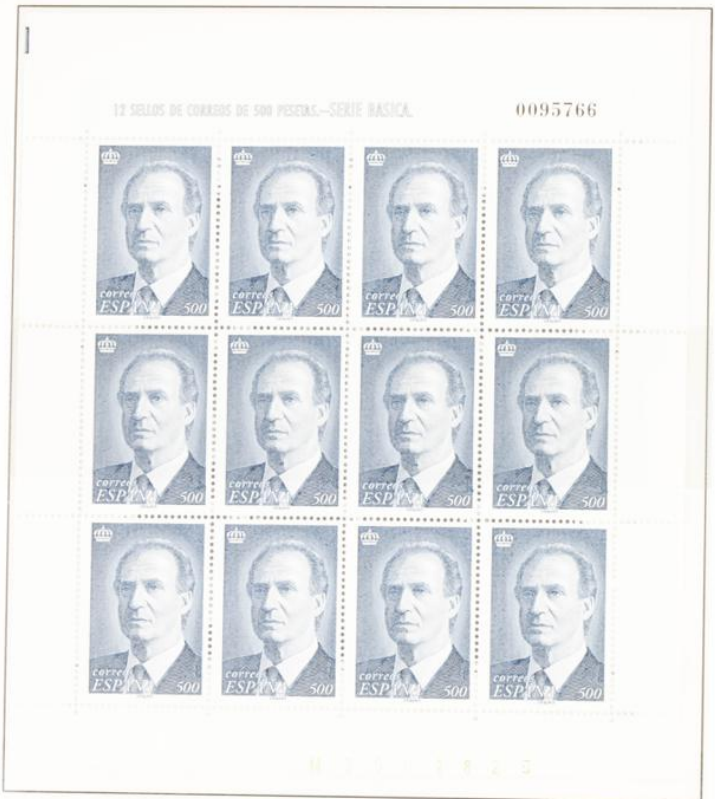

ESPAÑA

1996 - Juan Carlos I

ESPAÑA

1996 - Juan Carlos I

12 SELLOS DE CORREOS DE 500 PESETAS.-SERIE BASICA.

0095766

0095766

EDIFIL - ESPAÑA - M. P. 55