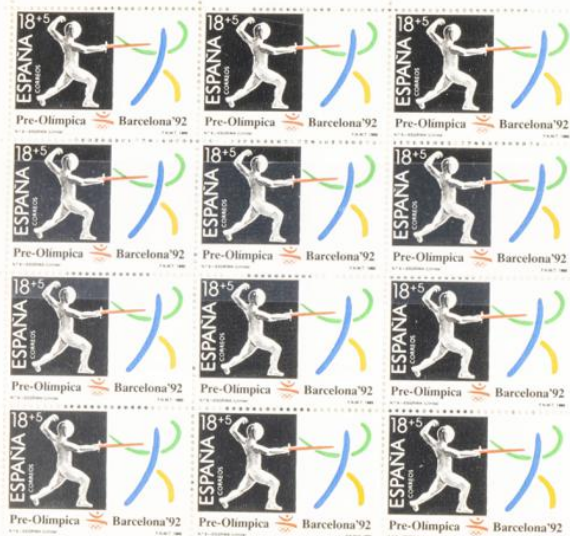

ESPAÑA

1989 - Pre-Olimpica Barcelona'92

0070134

12 sellos de correos de 18+5 pesetas.—SERIE PRE-OLIMPICA BARCELONA'92
N° 9.—ESGRIMA

EDRA. ESPAÑA. M. P. 3