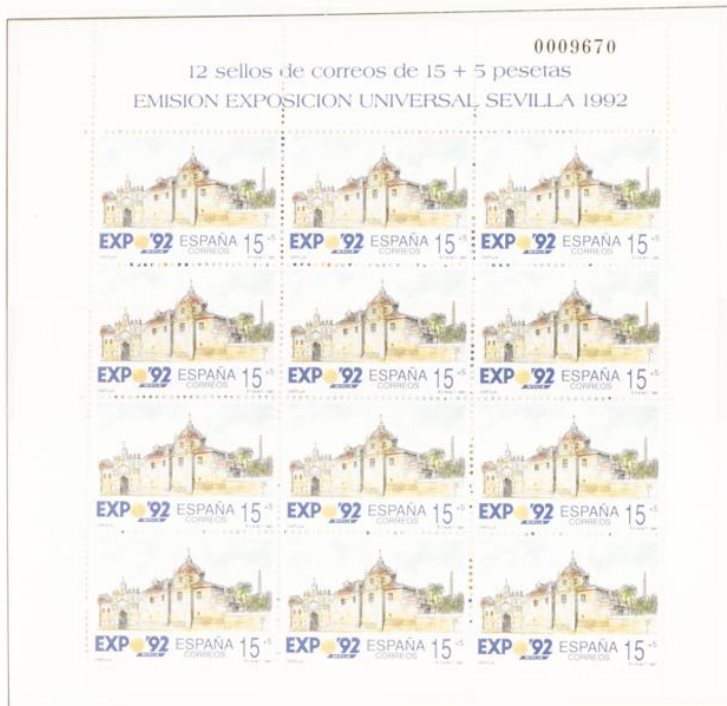

ESPAÑA

1991 - Exposición Universal Sevilla 1992

0009670

12 sellos de correos de 15 + 5 pesetas
EMISION EXPOSICION UNIVERSAL SEVILLA 1992