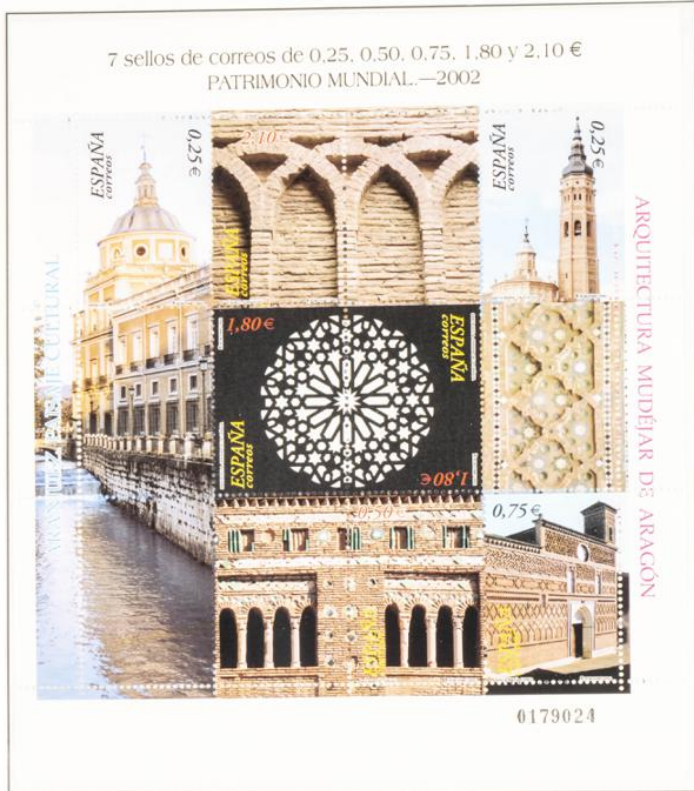

0025966

Diseño: Gallego & Rey

ESPAÑA

2002 - Patrimonio Mundial

7 sellos de correos de 0,25, 0,50, 0,75, 1,80 y 2,10 €  
PATRIMONIO MUNDIAL.—2002

ESPAÑA

2003 - Premios Nobel españoles. Emisión conjunta de Suecia y España