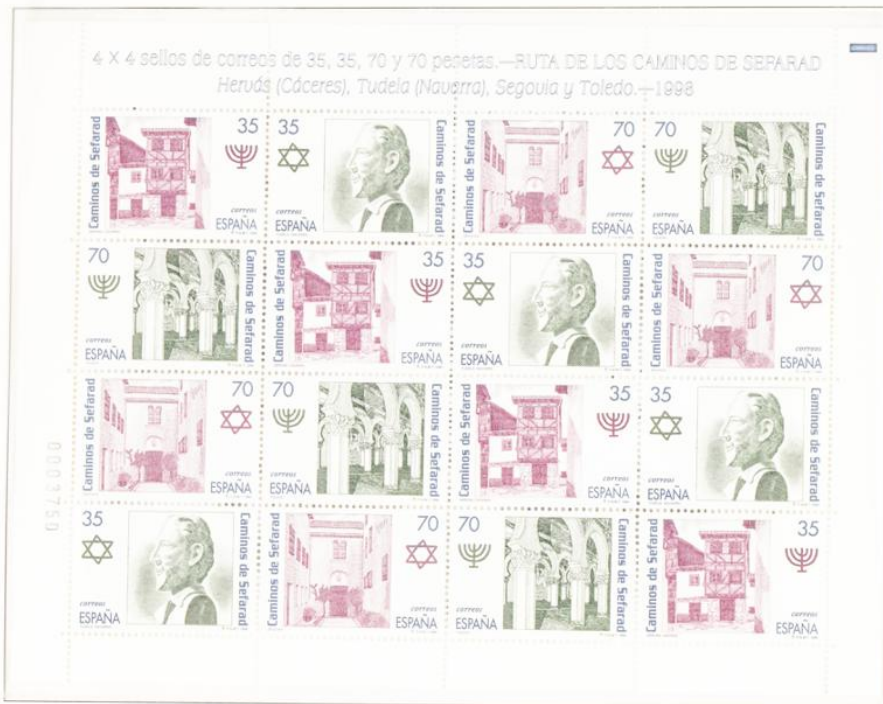

ESPAÑA

1998 - Ruta de los Caminos de Sefarad

4 X 4 sellos de correos de 35, 35, 70 y 70 pesetas.—RUTA DE LOS CAMINOS DE SEFARAD
Herzós (Cáceres), Tudela (Navarra), Segovia y Toledo.—1998

EDIFIL - PUEBLO SEFARAD 2