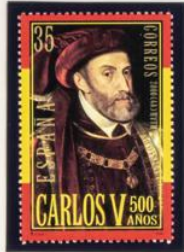

ESPAÑA

2000 - 150º aniversario del primer sello español

12 sellos de correos de 35 pesetas
150 ANIVERSARIO PRIMER SELLO ESPAÑOL.—2000

0405785

ESPAÑA

2000 - V centenario del nacimiento de Carlos V

2000 - Fauna española en peligro de extinción