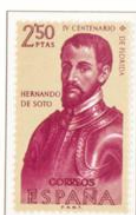

Hernando de Soto (1500-1542)