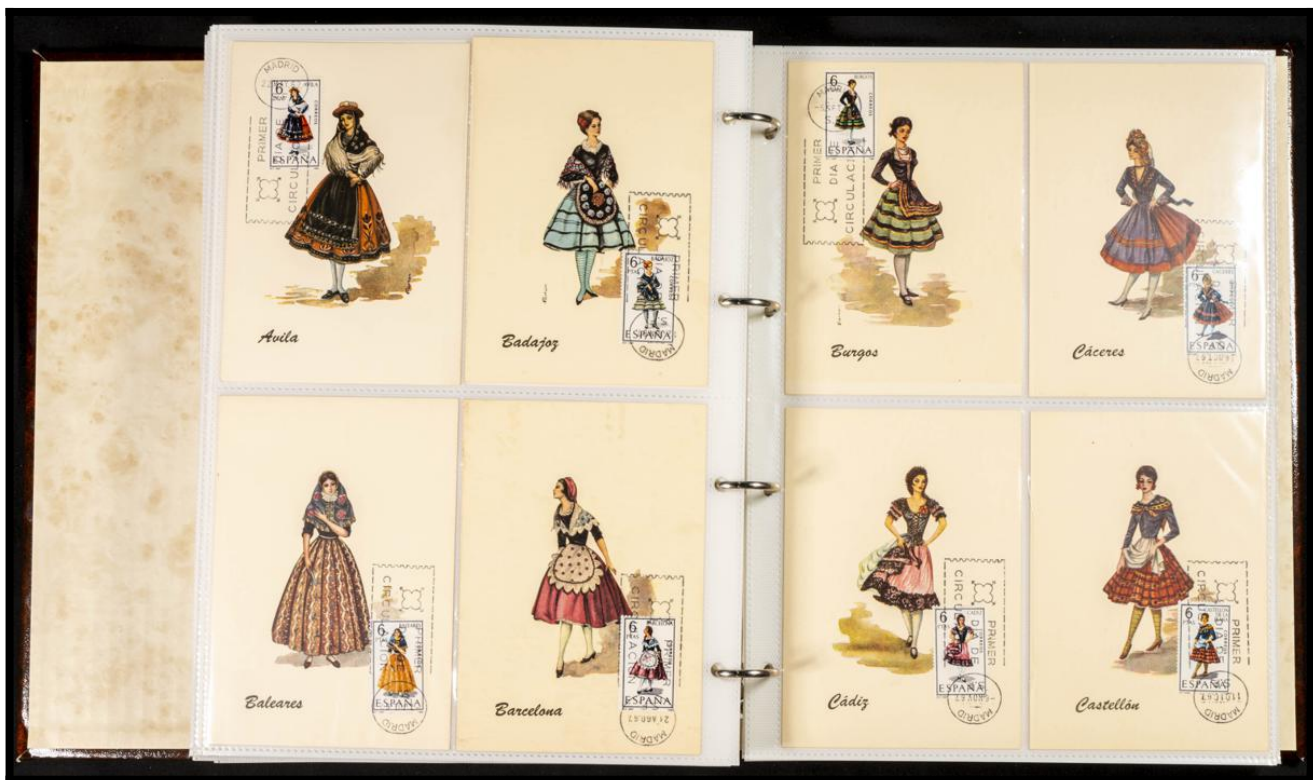

Baleares

Barcelona

Cádiz

Castellón