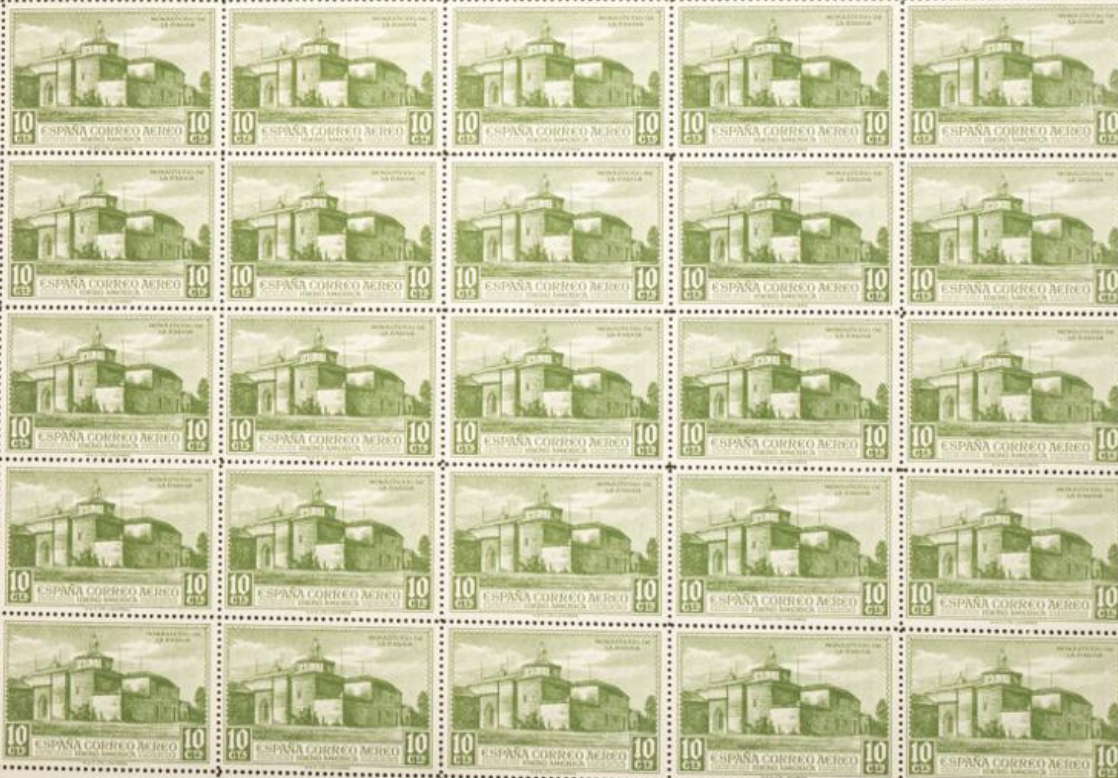

Lote: 165

Lots and Collections Online Auction #119

** 559/65(50). 1930. Serie completa DESCUBRIMIENTO AEREO IBEROAMERICA, en pliegos de cincuenta sellos. MAGNIFICA Y RARO CONJUNTO, DE ENORME ESPECTACULARIDAD QUE INCLUYE EL INTERPANEL. Edifi 2025: 1.750 Euros

25 SELLOS DE 10 CTS.

25 SELLOS DE 10 CTS.

25 SELLOS DE 5 CTS.

25 SELLOS DE 5 CTS.