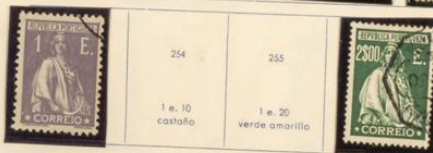

1 e. 10

castaño

1 e. 20

verde amarillo

62.05

CORREO TERRESTRE

62.05

7