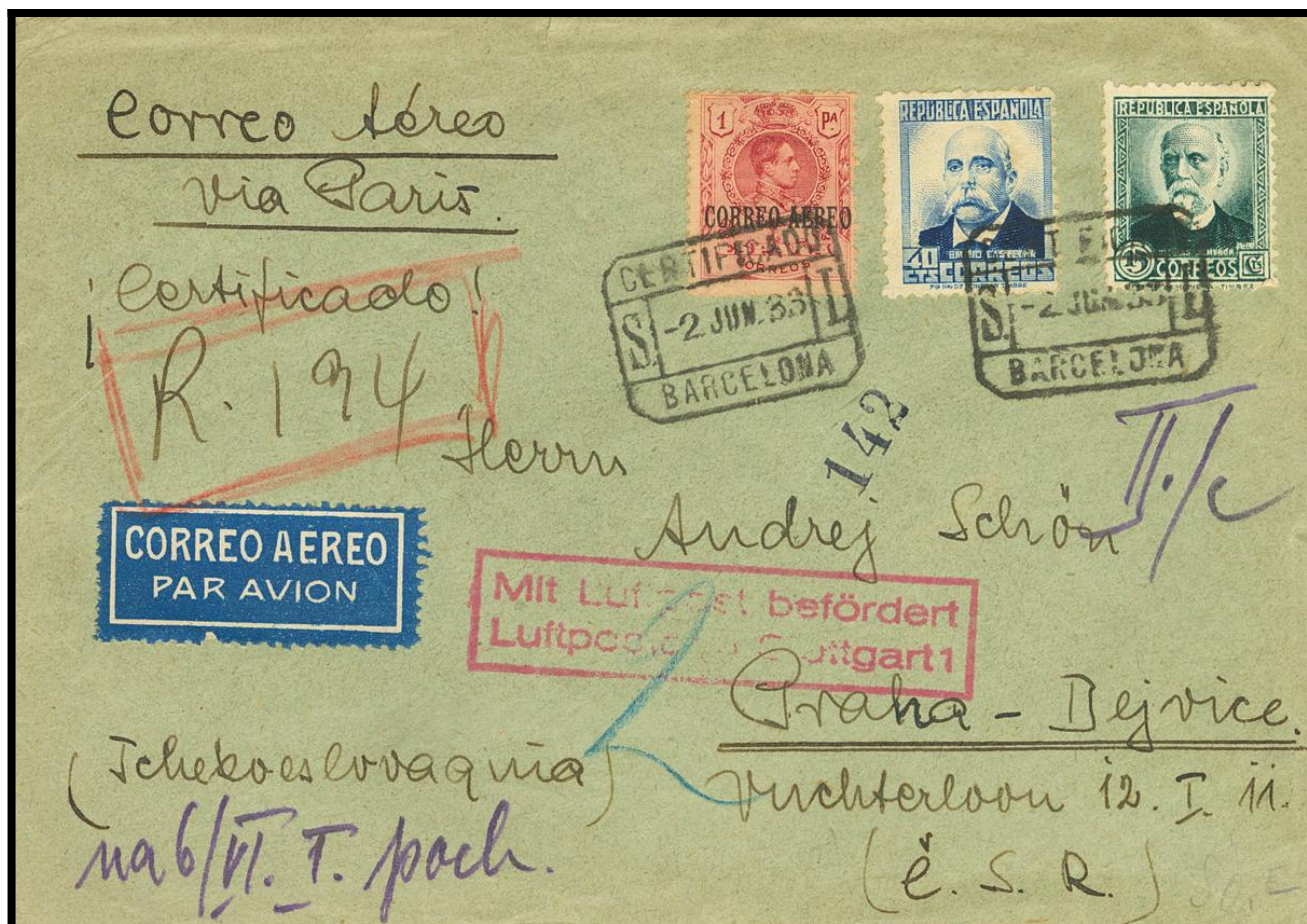

Lote: 844

Online Stamp Auction Spain and Colonies #116

SOBRE 296, 657, 659. 1933. 15 cts verde, 40 cts azul y 1 pts carmín. Certificado Aéreo de BARCELONA a PRAGA (REPUBLICA CHECA). Al dorso tránsito. MAGNIFICA Y RARO DESTINO, ESPECTACULAR FRANQUEO DE DIFERENTES EMISIONES.

PAUL WERNER

Apartado 515

BARCELONA

(España)

22-JUL-87
Munich, Müller
4.900