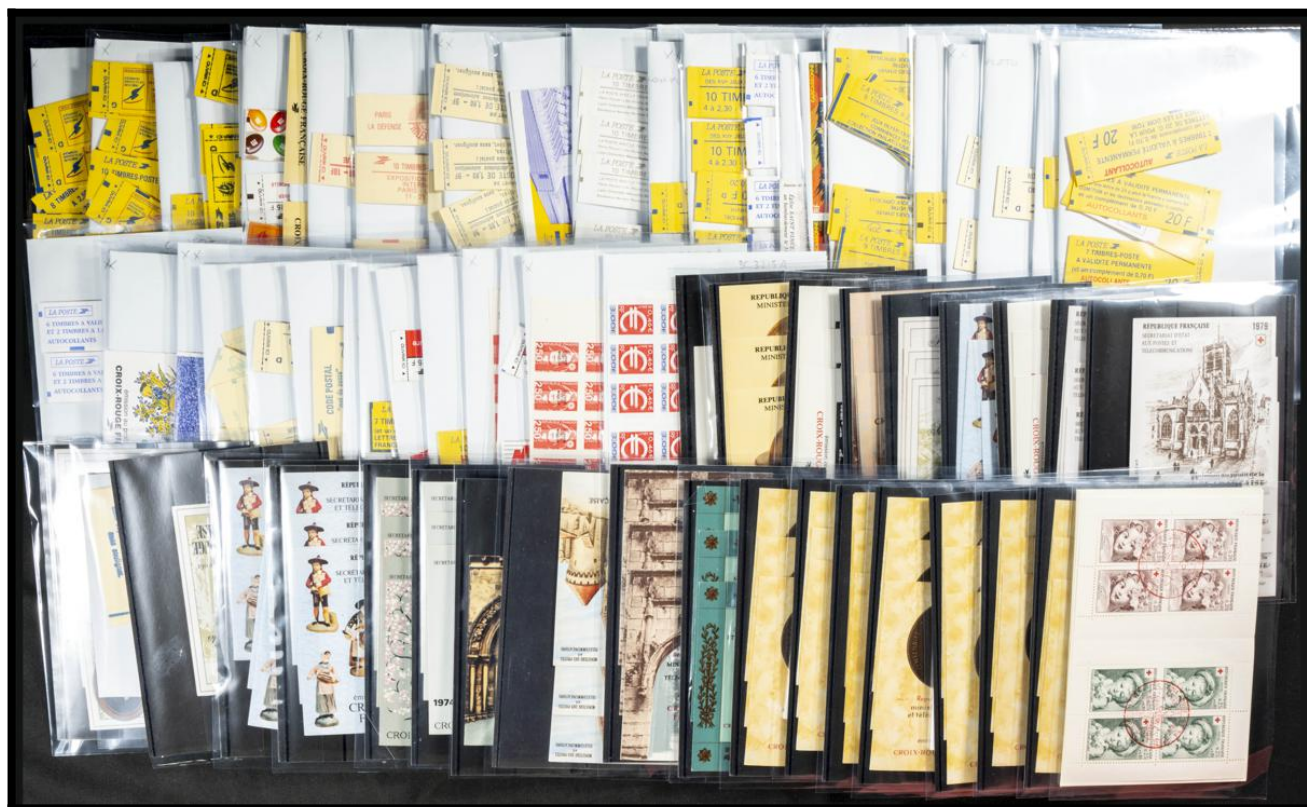

Lote: 557

Lots and Collections Online Auction #115

**/º (1961ca). Interesante conjunto-stock de carnets de Cruz Roja de Francia entre 1961 y 1983, en nuevo (alguno usado) e incluye más de treinta y cinco carnets de Personajes, Día del Sello y otros entre 1993 y 2000 (se incluye relación). A EXAMINAR. Yvert 2024: +4.000 Euros

International fair for Stamps,
Coins, Banknotes, Postcards,
Minerals and Collecting

Internationale Messe für
Briefmarken, Münzen, Banknoten,
Ansichtskarten, Mineralien und Sammellust

www.sberatel.info

Frauen Carrels

Internationale Messe für
Briefmarken, Münzen, Banknoten,
Ansichtskarten, Mineralien und Sammellust

www.sberatel.info

Frauen Carrels

- C2012 x 18 x 15 = 270.-
- C2014 x 51 x 8 = 408.-
- C2016 x 3 x 8 = 24.-
- C2018 x 2 x 8 = 16.-
- C2019 x 20 x 15 = 300
- C2020 x 15 x 10 = 150.-
- C2021 x 23 x 10 = 230
- C2022 x 44 x 10 = 440
- C2026 x 18 x 9 = 162.-
- C2027 x 13 x 9 = 117.-
- C2028 x 18 x 10 = 180.-
- C2029 x 6 x 9 = 54.-
- C2030 x 19 x 9 = 171.-