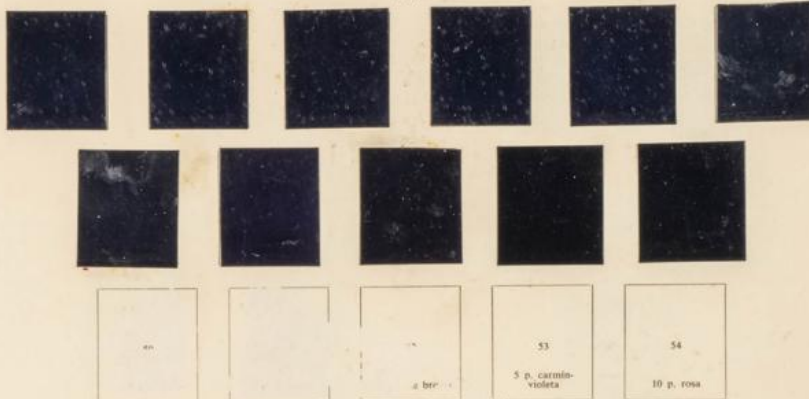

2 p. brun.

1 p. vert-jaune.

1 p. vert-bleu.

10 p. brun.

10 p. brun.

ELOBEY, AN ^{1V-8} Y CORISCO

1906

1907

1908-09

FELIZADO POO

1896-1900

21 50 c. s. 2 c. rosa	21A 50 c. s. 10 c. carmin	21B 50 c. s. 10 c. violeta-castaño	21C 50 c. s. 10 c. castaño-amar.	22 50 c. s. 12 1/2 c. castaño osc.
23 5 c. s. 2 c. rosa	23A 5 c. s. 4 c. violeta	24 5 c. s. 10 c. violeta osc.		
26 5 c. s. 20 c. azul	27 5 c. s. 25 c. carmin			
		30A 5 c. s. 10 c. castaño-amar.		