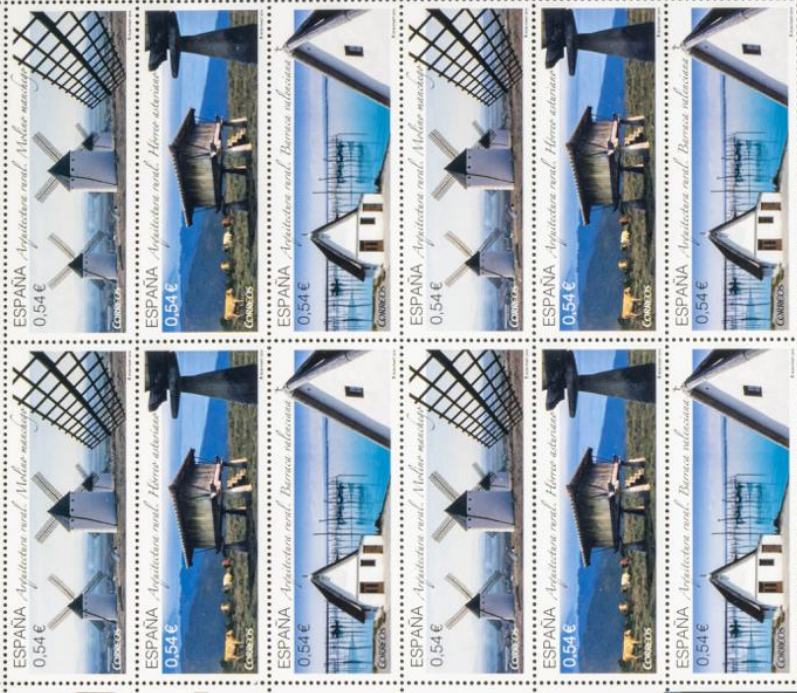

Nr. 802106

Made in Germany

90/x

"Mire vuestra merced, que aquellos que allí se parecen no son gigantes, sino molinos de viento."
 GERVANTES. EL QUIJOTE

"María si vas al orro, del tocin parte muy poco, doce meses tien el arri, semanes cuarenta y ocho."
 DICHO POPULAR ASTURIANO

"Los vecinos, al ver cómo se reformaba la barraca de Barret, colocándose recta la montera, velan en esto algo de burla y de reto."
 BLASCO IBÁÑEZ. LA BARRACA

PLIEGO PREMIUM. 2014
 Arquitectura Rural

018578