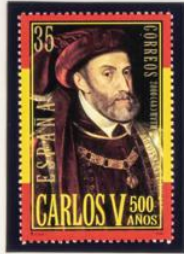

ESPAÑA

2000 - V centenario del nacimiento de Carlos V