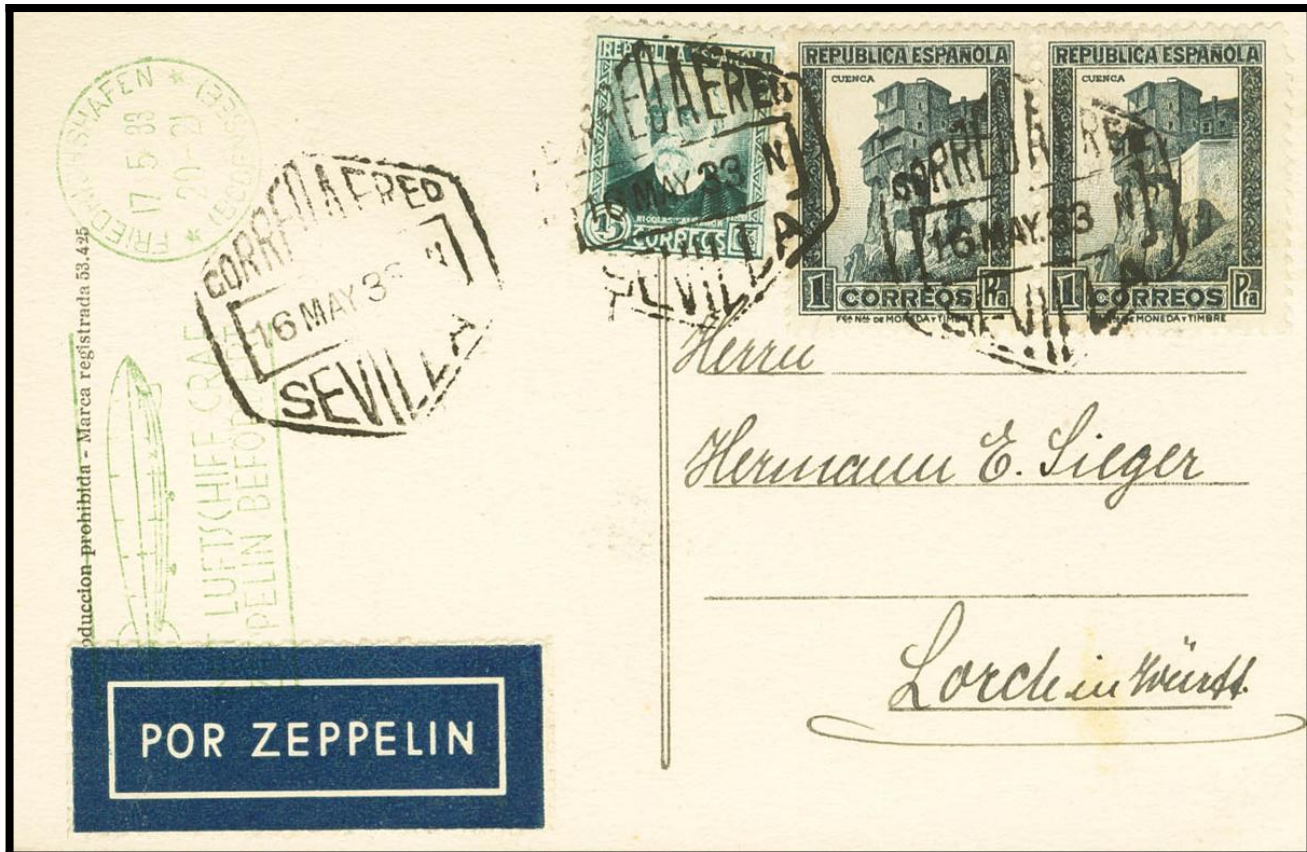

Lote: 724

Online Stamp Auction Spain and Colonies #114

SOBRE 673(2), 685. 1939. 1 pts pizarra, dos sellos y 15 cts verde gris. Tarjeta Postal por Graf Zeppelin de SEVILLA a LORCH (ALEMANIA). En el frente fechador de rodillo MIT LUFTSCHIFF GRAF / ZEPPELIN / FRIEDRICHSHAFEN, en verde. MAGNIFICA.

III. - SEVILLA. - Parque Maria Luisa - Paseo de las Ranas