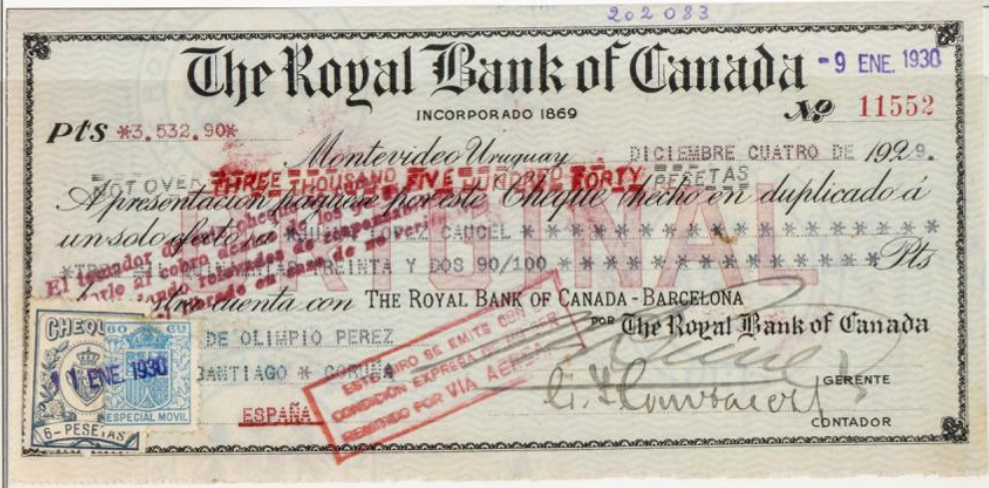

ESPAÑA
TIMBRES PARA CHEQUES

1926.- Sellos de 1920 Timbre para Cheques. Escudo Real en la parte central rodeada de laureles, en la superior la palabra Cheques y en la inferior el valor, nuevos valores modificados por la Ley de Timbre del Estado. Decreto 11 de Mayo de 1926. Numeración en el reverso. Impresos en Litografía. Dentado 13 1/2

Cheque emitido en Montevideo el 4 de Diciembre de 1929. Sello de Cheques de 6 pts clase 4ª azul y especial Móvil 60 cts azul.