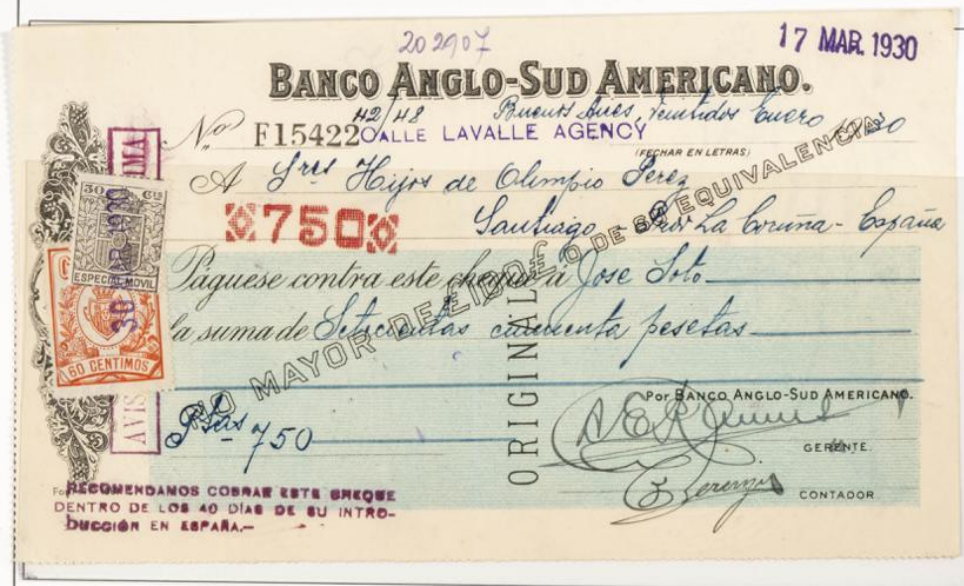

Cheque emitido en Villagarcía el 7 de Enero de 1930. Sello de Cheques de 20 cts. y especial Móvil de 15 cts.

ESPAÑA
TIMBRES PARA CHEQUES

1926 - Sellos de 1920 Timbre para Cheques. Escudo Real en la parte central rodeada de laureles, en la superior la palabra Cheques y en la inferior el valor, nuevos valores modificados por la Ley de Timbre del Estado. Decreto 11 de Mayo de 1926. Numeración en el reverso. Impresos en Litografía. Dentado 13 1/4

Cheque emitido en Pontevedra el 15 de Enero de 1930. Sello de Cheques de 30 cts clase 10ª azul.

Cheque emitido en Barcelona el 15 de Enero de 1930. Cheque de 45 cts clase 9ª malva.

ESPAÑA

TIMBRES PARA CHEQUES

1926.- Sellos de 1920 Timbre para Cheques. Escudo Real en la parte central rodeada de laureles, en la superior la palabra Cheques y en la inferior el valor, nuevos valores modificados por la Ley de Timbre del Estado. Decreto 11 de Mayo de 1926. Numeración en el reverso. Impresos en Litografía. Dentado 13 1/2