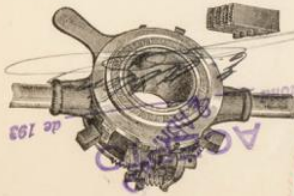

valor de *mi* pta. *23 feb. pto*

A *S. Enesto Allen* **B. E. DE C** DE MIGUEL MATEU
Industria 089075 - 1 ABR 1935
Valladolid **VALLADOLID** SIN GASTOS

ESPAÑA

TIMBRES PARA CHEQUES

1935-38.- Timbre para Cheques. Escudo con corona mural en la parte central rodeada de laureles, en la superior la palabra Cheques y en la inferior el valor. Aprobado por orden del 17 de Diciembre de 1938