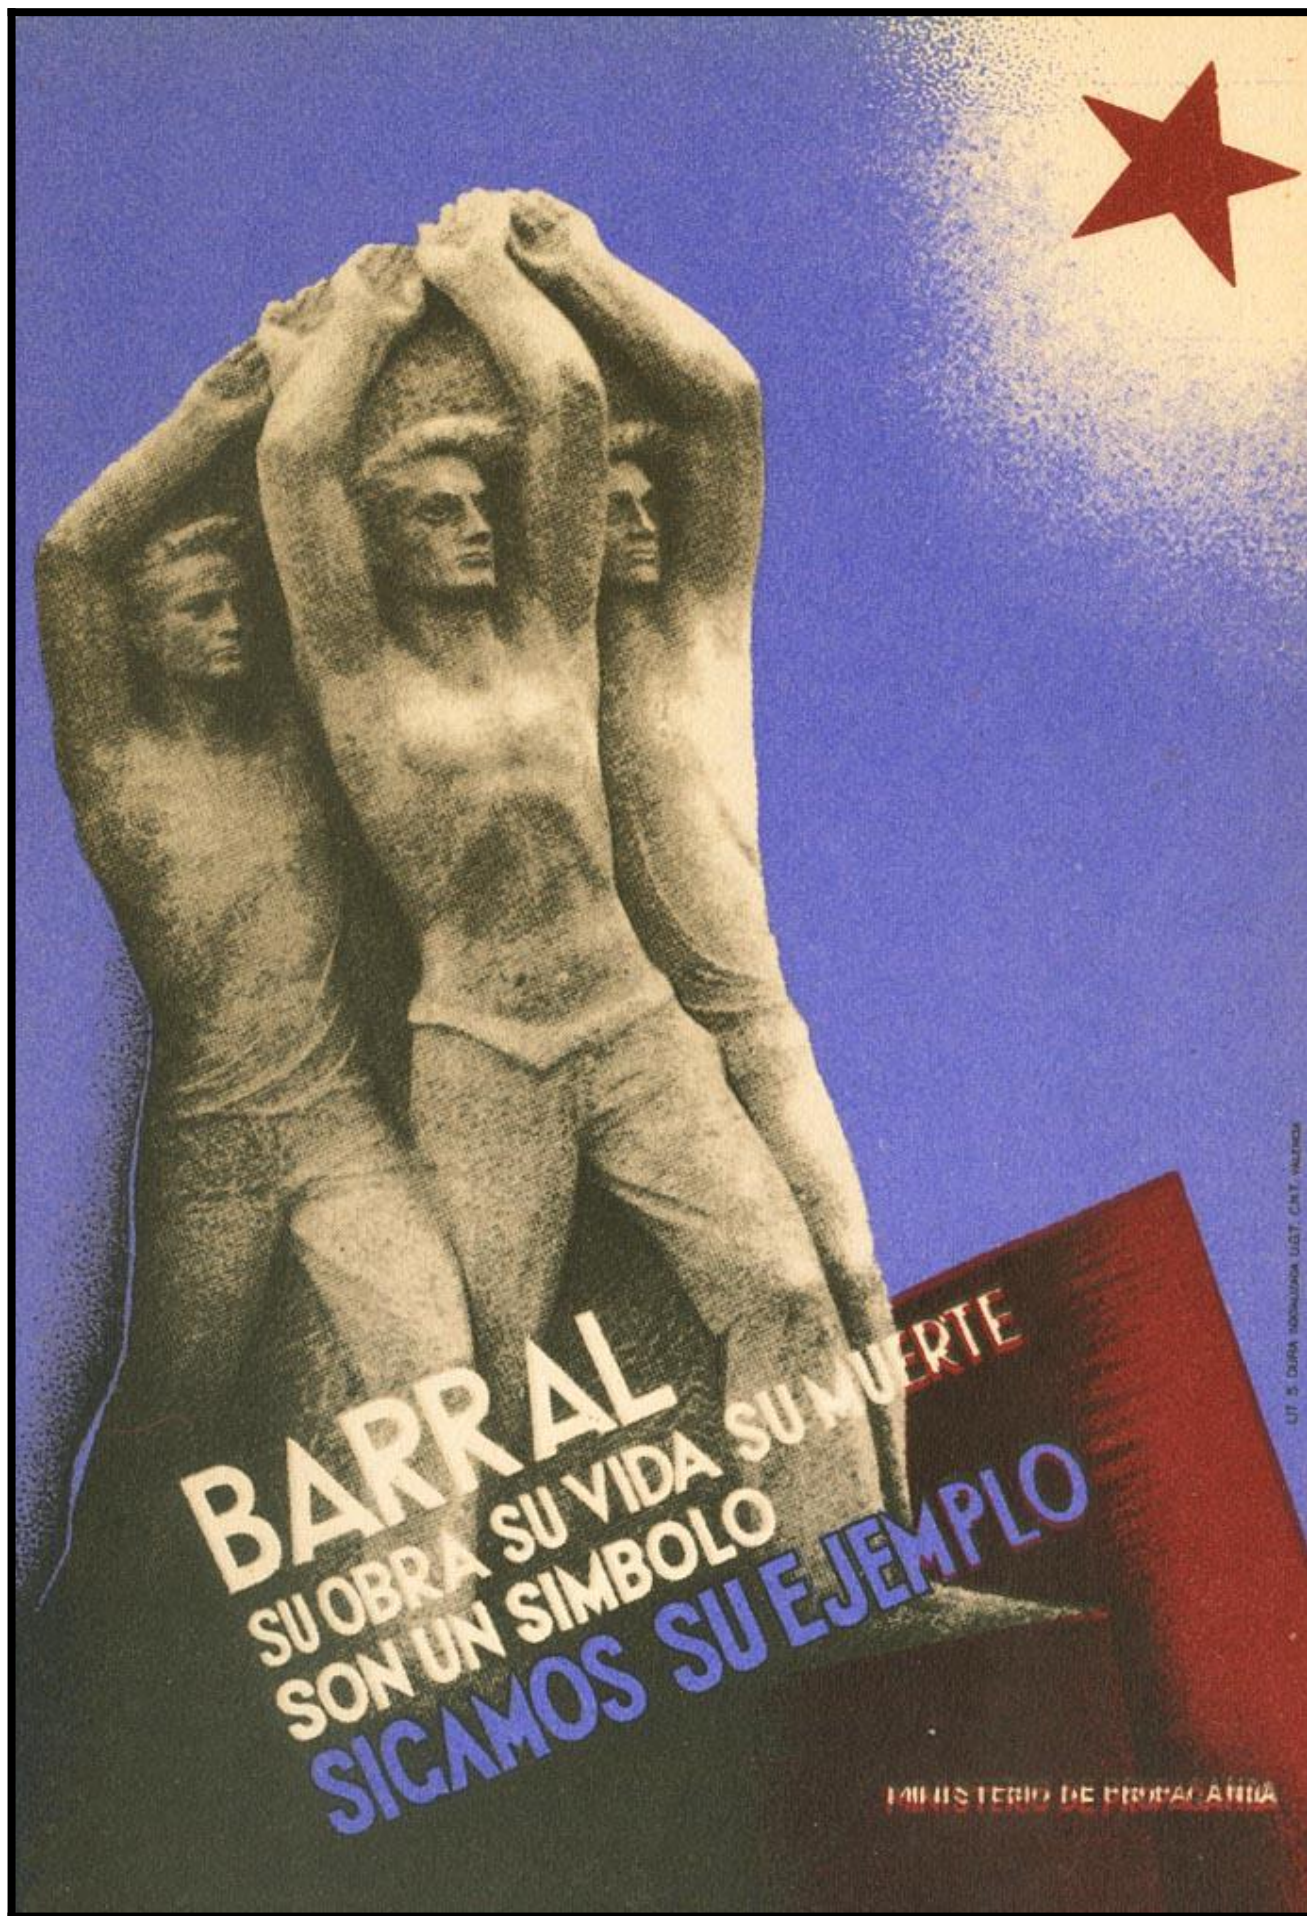

Lote: 1371

Online Stamp Auction Spain and Colonies #114

SOBRE 1937. Tarjeta Postal BARRAL / SU OBRA SU VIDA SU MUERTE / SON UN SIMBOLO / SIGAMOS SU EJEMPLO, del Ministerio de Propaganda. MAGNIFICA Y RARISIMA. (Allepuz 1226)

BARRAL
SU OBRA SU VIDA SU MUERTE
SON UN SIMBOLO
SIGAMOS SU EJEMPLO

UT 5 DURA SOBREVIVIA UDT. CAT. VALERIA

MINISTERIO DE EDUCACION

TARJETA POSTAL

Vertical dotted lines and a solid line on the right side of the card, likely for postal sorting or identification.