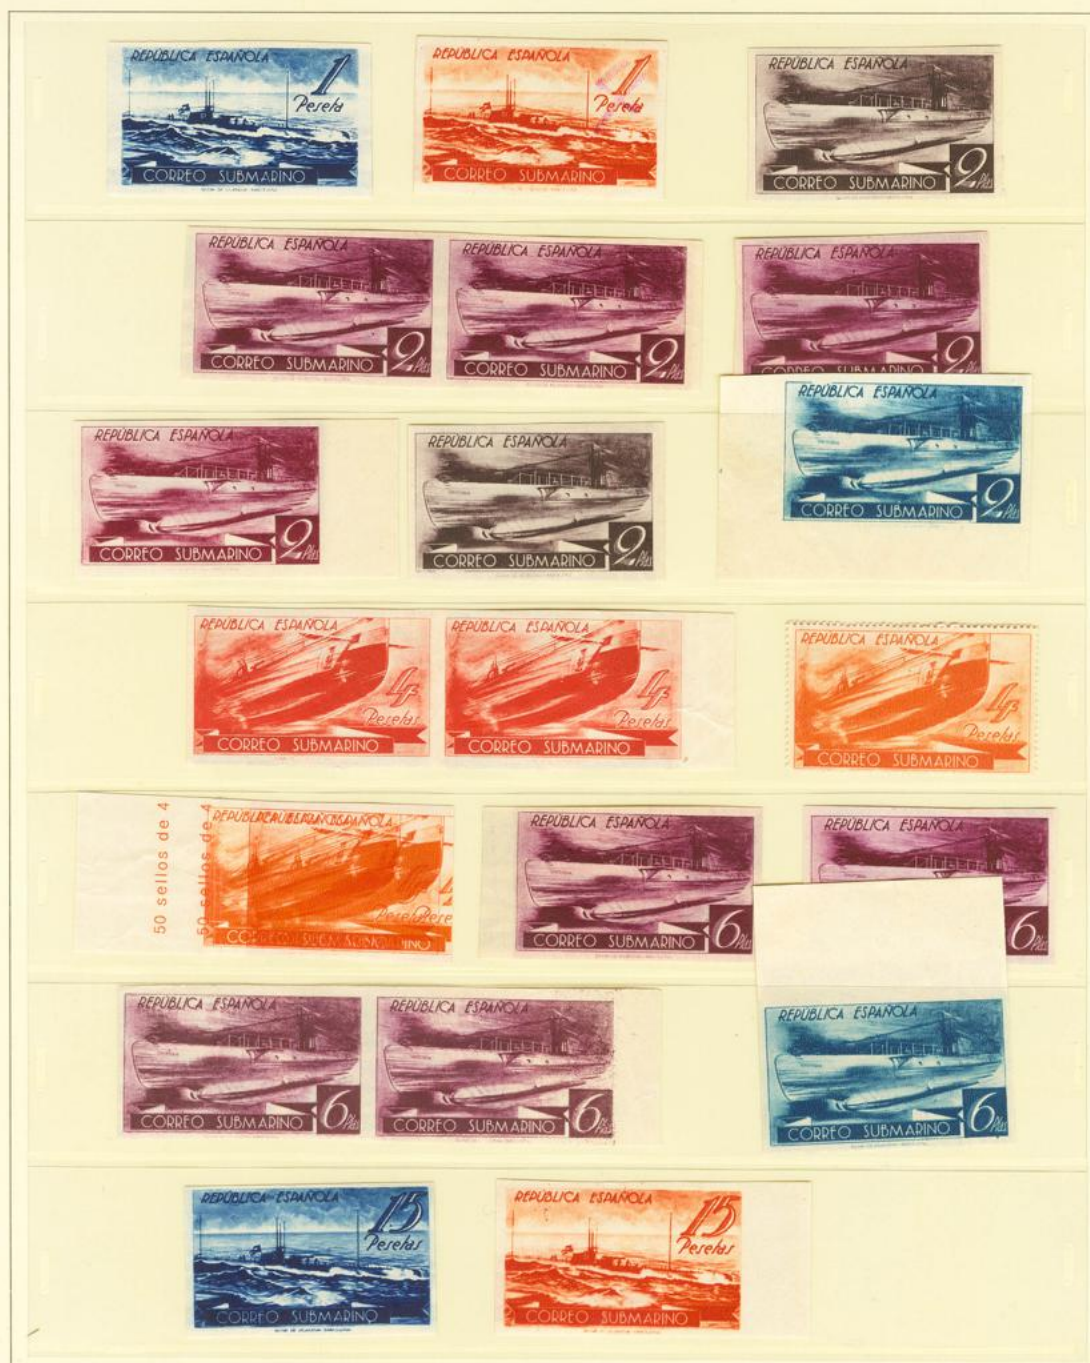

# Lote: 873

## Online Stamp Auction Spain and Colonies #113

(\* ) 1938. Interesante conjunto de la serie Submarino, todos los sellos SIN DENTAR, COLORES CAMBIADOS e IMPRESO SOBRE MACULATURAS, incluye alguna variedad. IMPRESCINDIBLE A EXAMINAR.

Muestra 000013

FE  
di

Muestra 000012

Muestra 000041

CORREO SUBMARINO