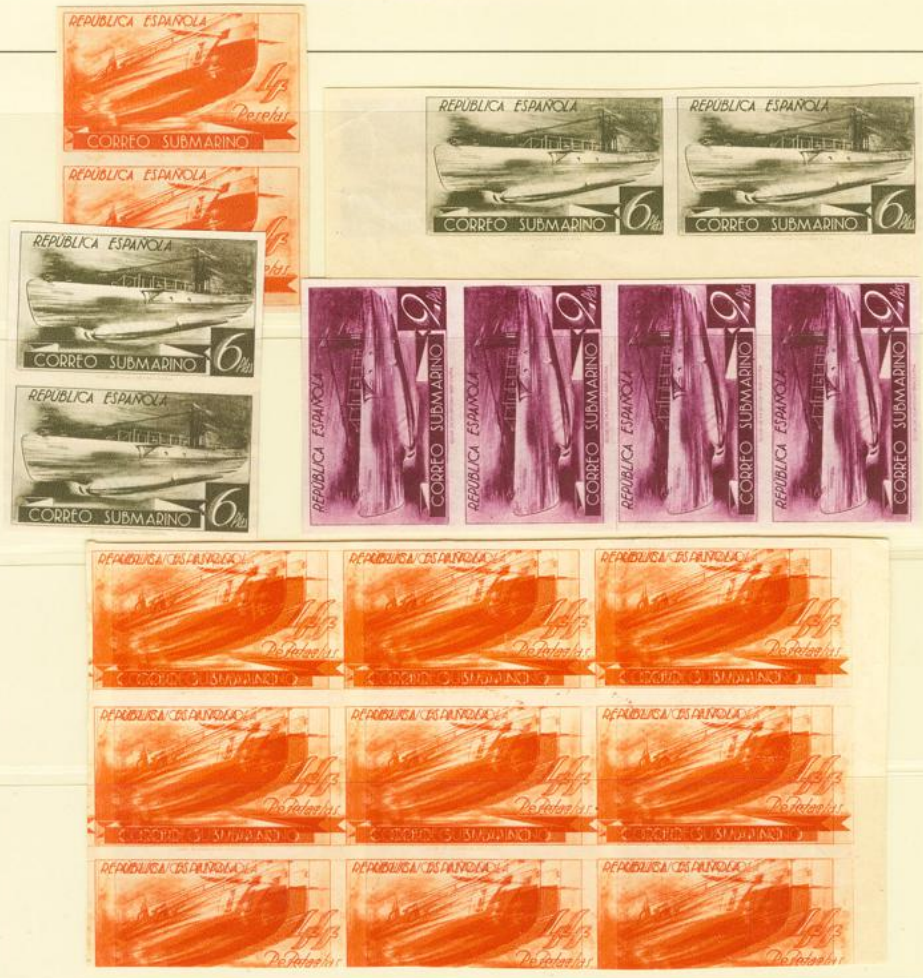

# Lote: 873

## Online Stamp Auction Spain and Colonies #113

(\* ) 1938. Interesante conjunto de la serie Submarino, todos los sellos SIN DENTAR, COLORES CAMBIADOS e IMPRESO SOBRE MACULATURAS, incluye alguna variedad. IMPRESCINDIBLE A EXAMINAR.

Muestra 000013

FE  
di

Muestra 000012

Muestra 000041

CORREO SUBMARINO