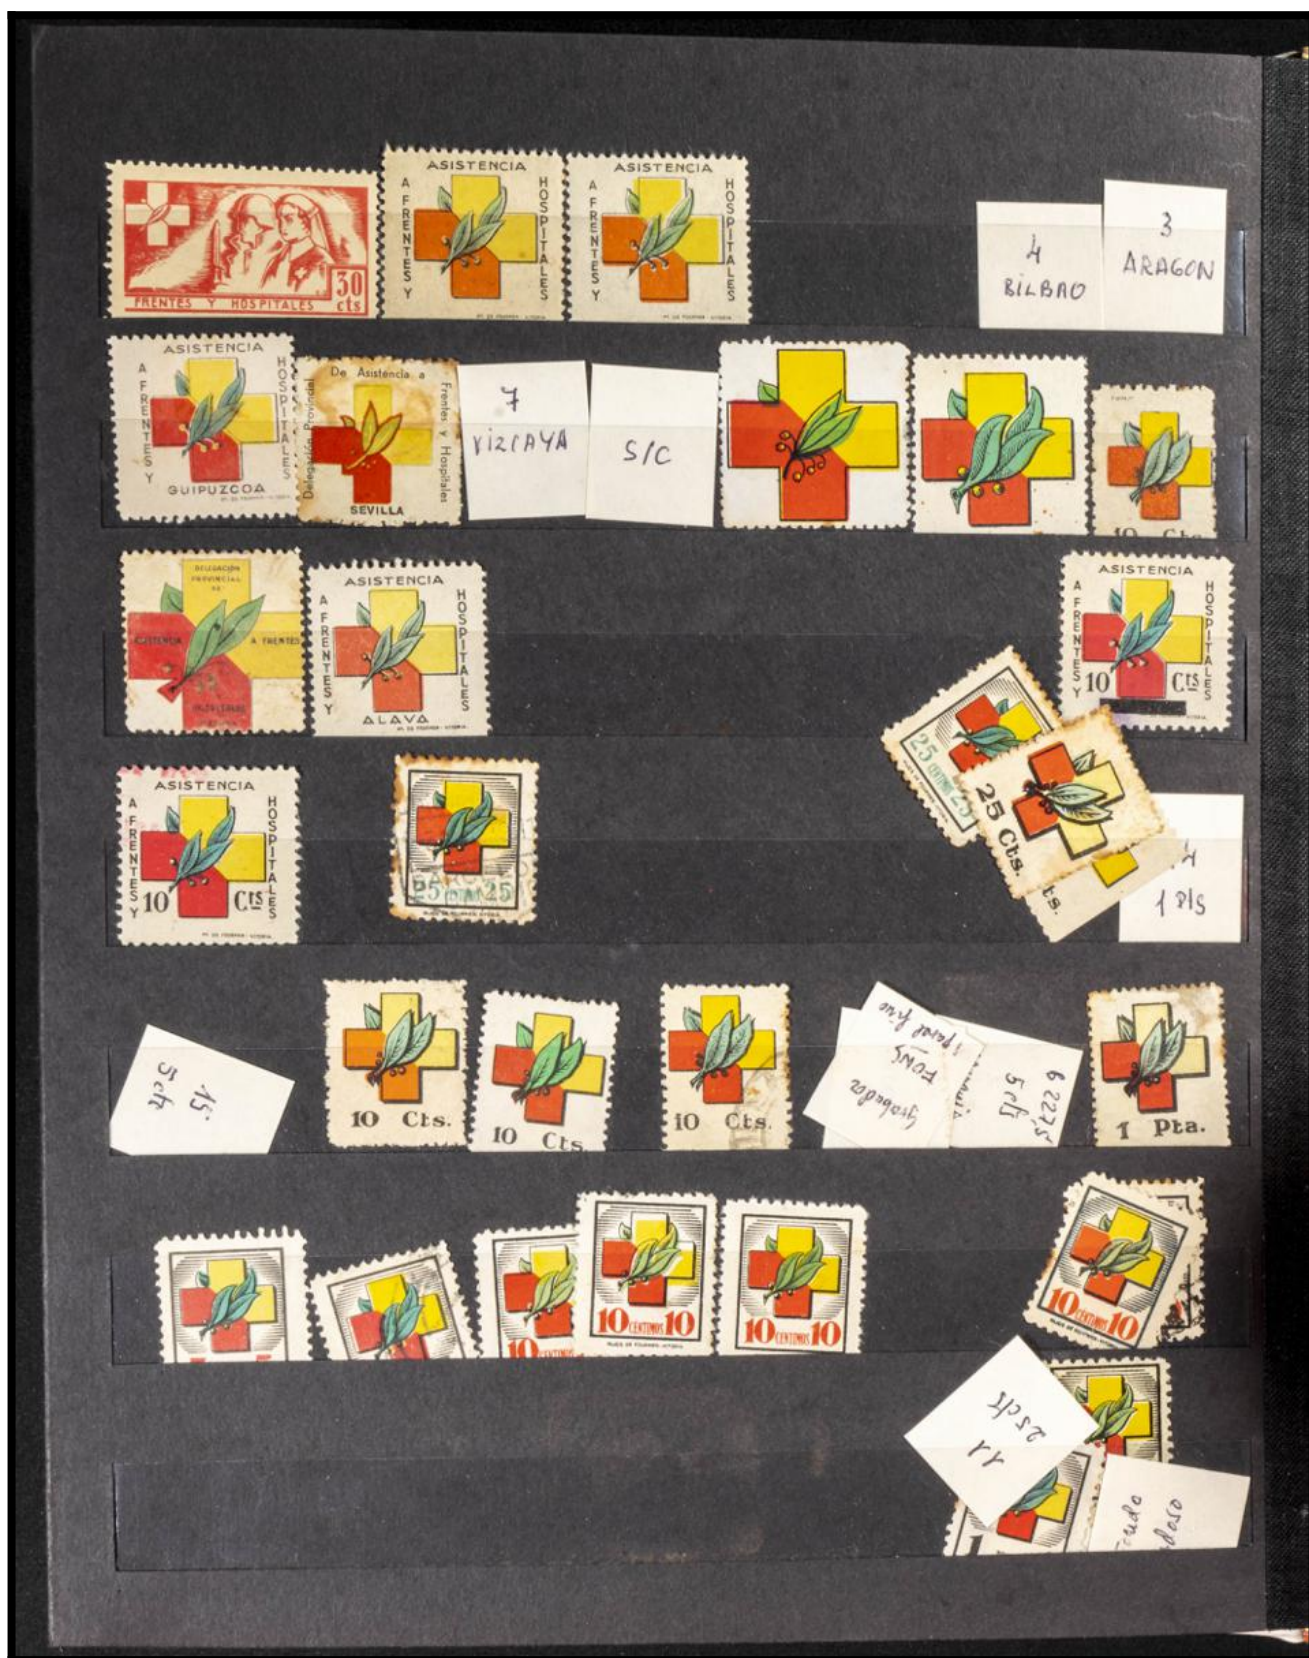

Lote: 835

Lots and Collections Online Auction #112

Interesante conjunto de viñetas y Locales Benéficos de Falange Española, en nuevo y usado, destacando series y sellos de José Antonio, dentadas y sin dentar, sellos de Auxilio Social, Frentes y Hospitales, Obra Sindical y alguna tarjeta postal. A EXAMINAR.

NUMEROS
VERTICALES
PA
12A

NUMEROS
HORIZONTAL
14/18

879	**	omitido sin dentar bor.	880
880 F	**	NE15s. Valor desplazado de hoja no resenhada.	880
881 F	**	NE15s. Error color pareja sin dentar.	LUUO
882 F	**	borde de hoja no resenhada.	LUUO
883	**	NE15c/NE17c. LUJO doble.	LUUO
884	**	borde de hoja no resenhada.	LUUO
		NE19/31. PRECIOSA serie (C.U. 16.000).	LUUO
		35. MUY BONITA sin dentar (C.U. 15.000).	LUUO
		35. BONITA (C.U. 25.000).	LUUO