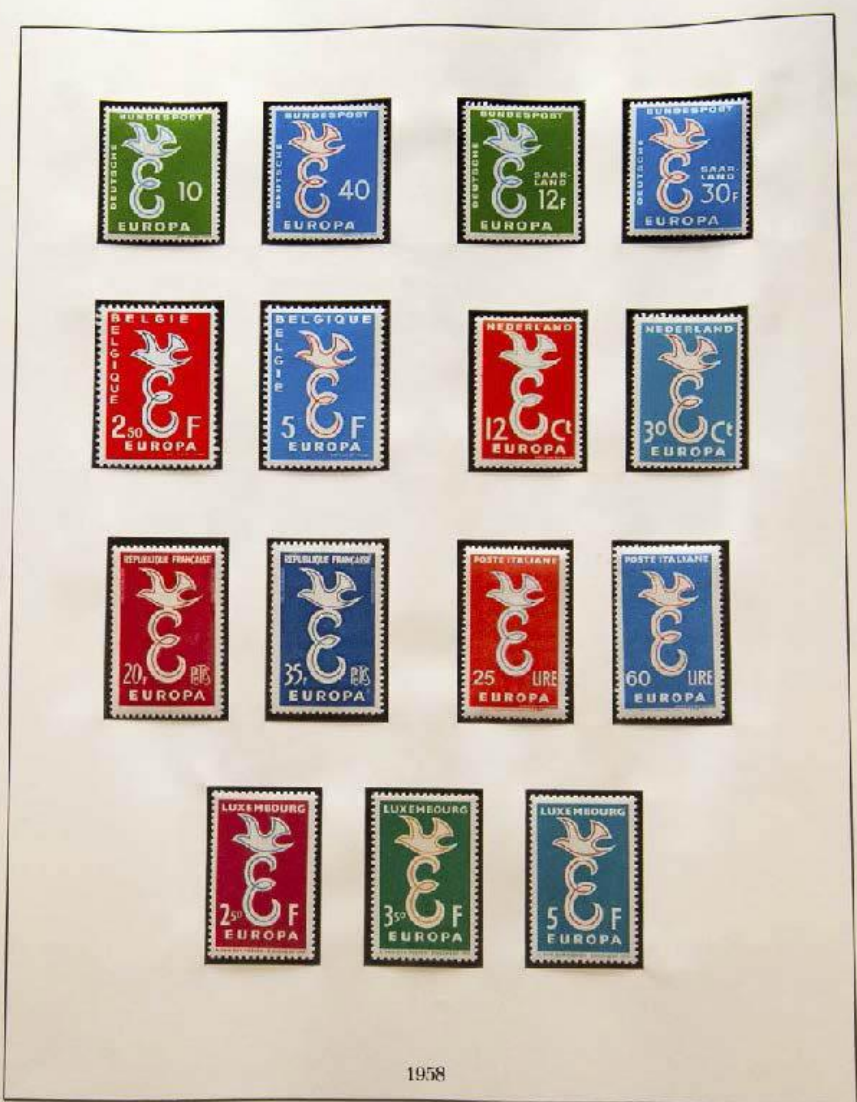

Lote: 812

Lots and Collections Online Auction #112

** (1956ca). Colección completa del Tema Europa entre 1956 y 1976, en nuevo y sin fijasellos (montada en álbum Lindner), incluye otro álbum con el año 1980 y parte de 1981. A EXAMINAR. Yvert 2016: +3.300 Euros

Nr. 200 a

Poststempel
aus Belgien
Made in
Germany

1

1956

Nr. 250 a

Kunstschön
gestaltet
Made in
Germany

Nr. 200a

Wissenschaften
geschichte
Mittelalter
Germany

3

1957/61

Nr. 250 a

Kleinsachen
geschnitten
Made in
Germany

Nr. 200 a

Versehen das
gestrichelt
Mark in
Genoey

6

1959