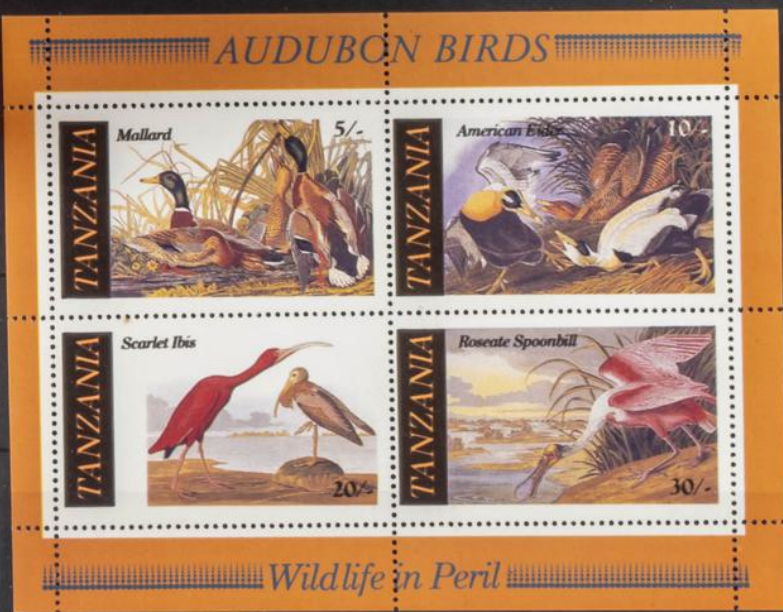

Lote: 807

Lots and Collections Online Auction #112

**/* (1945ca). Interesante conjunto de cientos de series completas y hojas bloque nuevas de diversos países entre 1945 y 1995 y organizado por temáticas como Fauna (Perros, Gatos, Aves y Mariposas), Ferrocarriles, Ajedrez y Descubrimiento de América, incluye alguna variedad en esta última temática. ALTO VALOR DE CATALOGO. A EXAMINAR.

N.º 422/29

6.-

SURINAME

N.º 277/80

12.-

TANZANIA

N.º HB-45

15.-