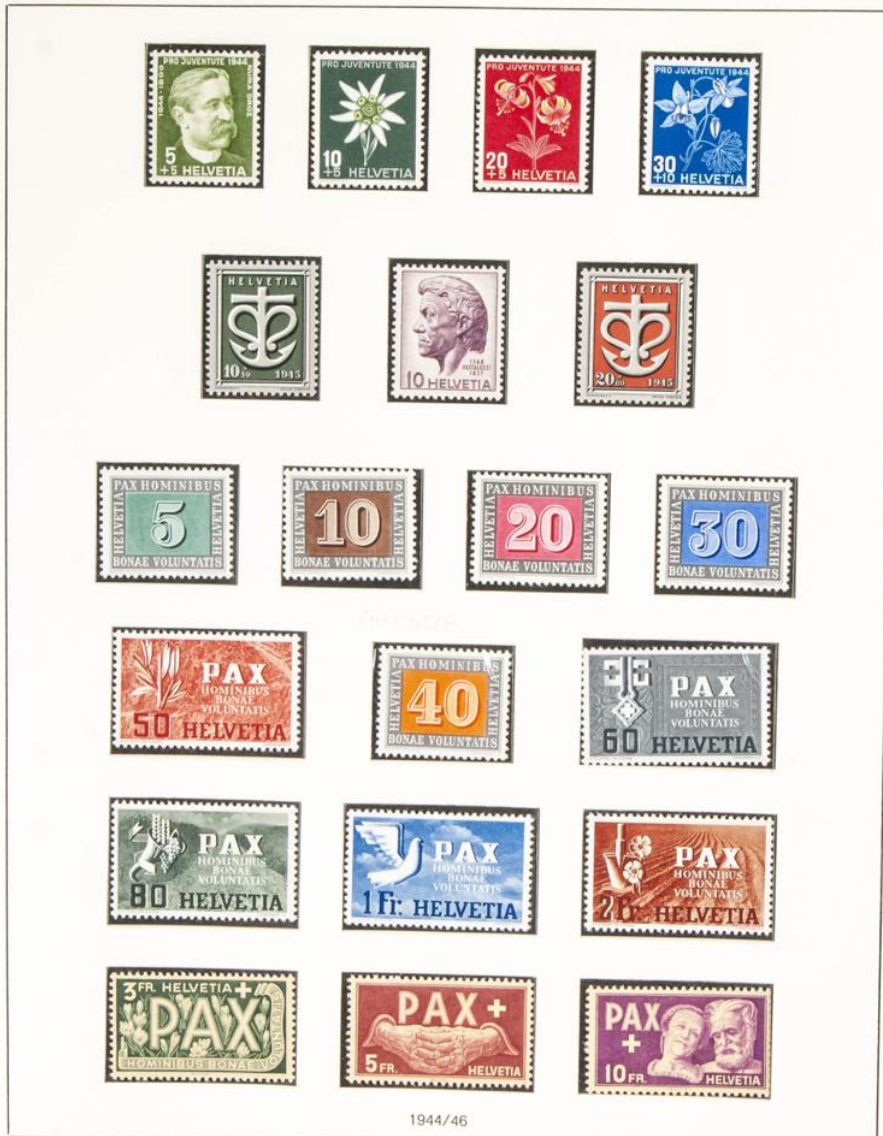

Schweiz
Switzerland
Suisse

Nr. 365

Made in
Germany

1944/46