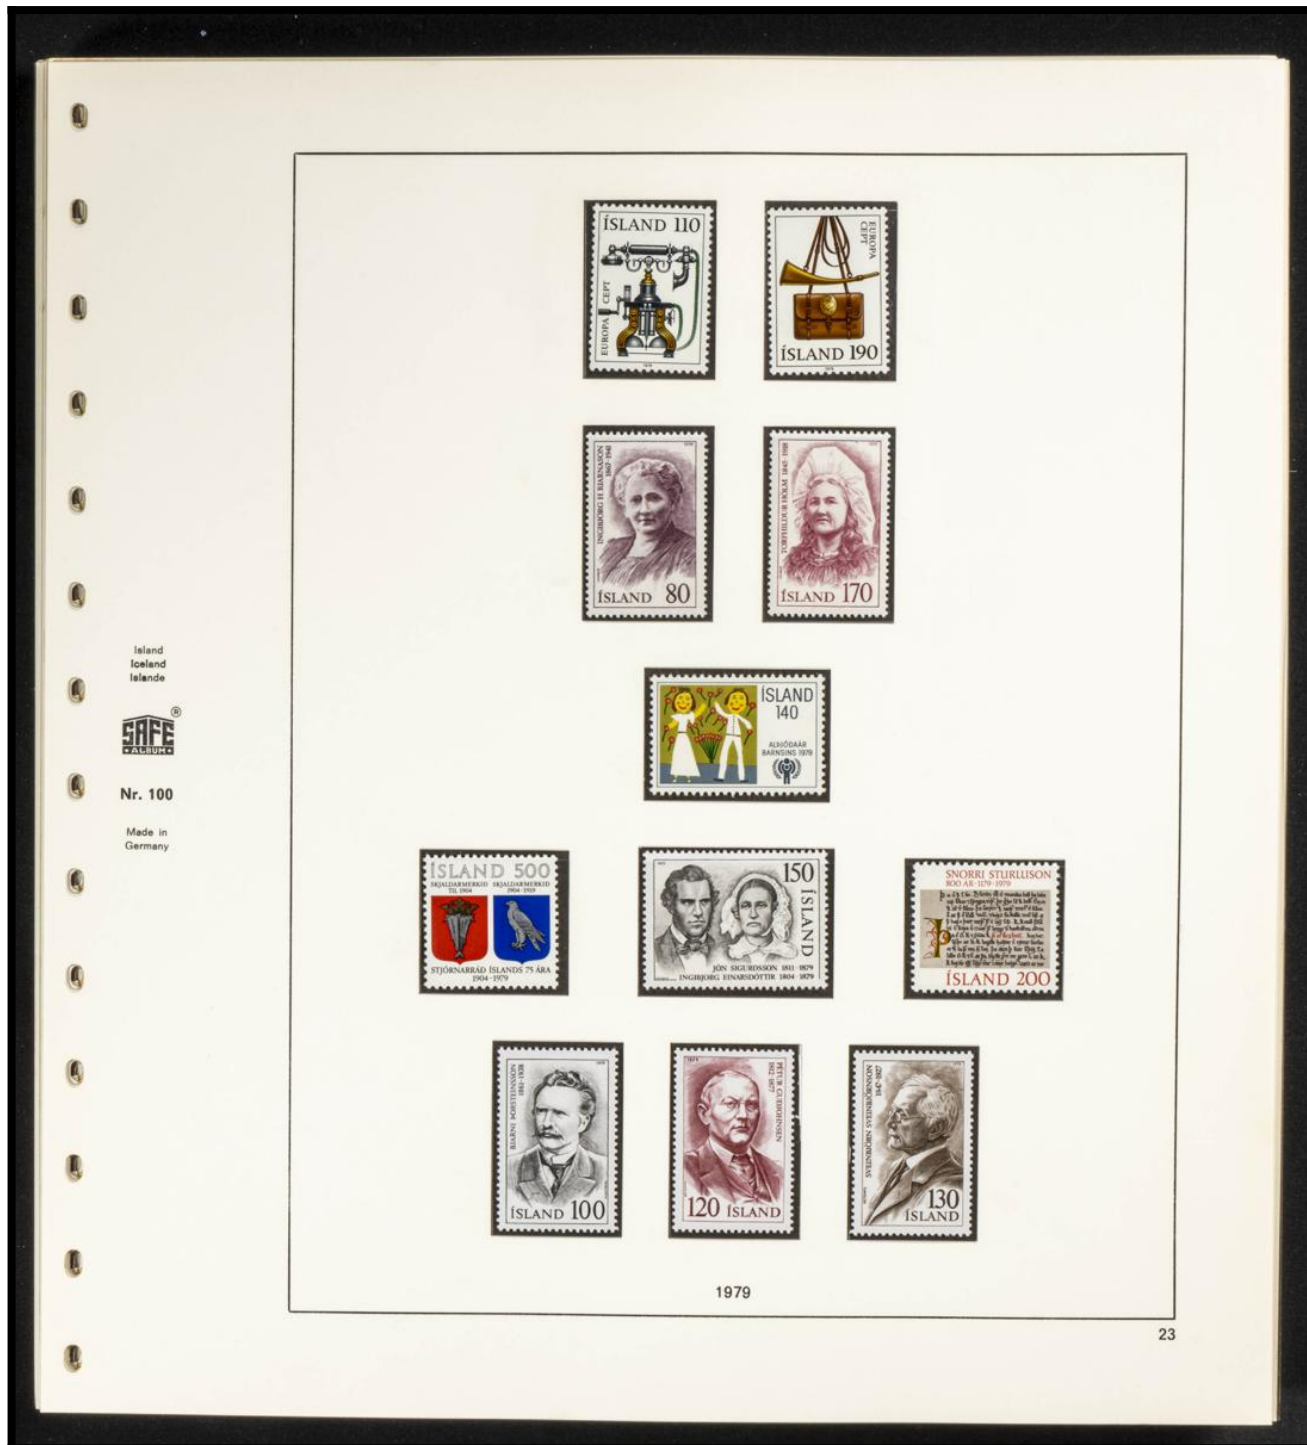

Lote: 587

Lots and Collections Online Auction #112

** (1961ca). Colección muy completa de Islandia entre 1961 y 1989, en nuevo (montada en álbum Safe), incluye otra colección completa de 1971 y 1983. A EXAMINAR.

Island
Iceland
Islande

Nr. 100

Made in
Germany

1980

24

Island
Iceland
Islande
1981

SAFE
dual
No. 2100

Island
Iceland
Islande
1982