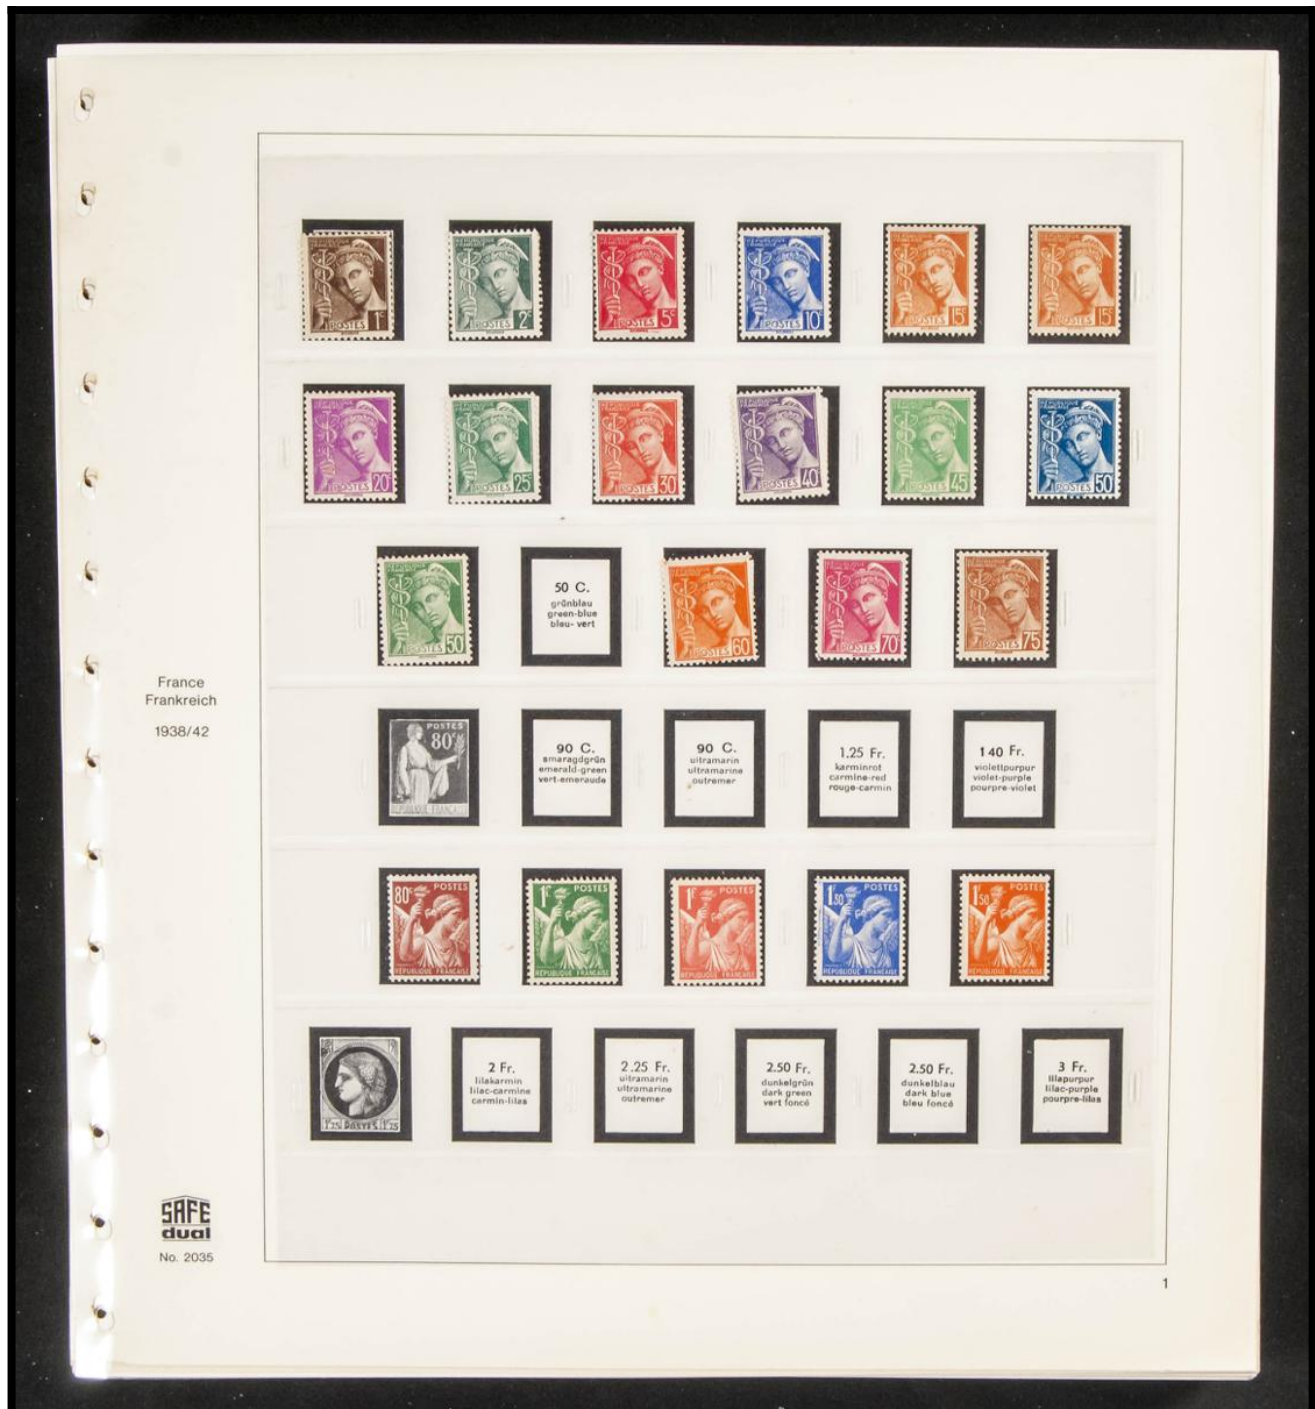

Lote: 410

Lots and Collections Online Auction #112

**/* (1938ca). Colección de Francia entre 1938 y 1982, en nuevo y muy completa a partir de 1967, la mayoría sin fijasellos. A EXAMINAR.

France
Frankreich
1938/39

SAFE
dual
No. 2035

France
Frankreich
1938/42

SAFE
dual
No. 2035

France
Frankreich
1938/39

SAFE
dual
No. 2035

France
Frankreich
1939/40

SAFE
dual
No. 2035

France
Frankreich
1939/45

SAFE
dual
No. 2035