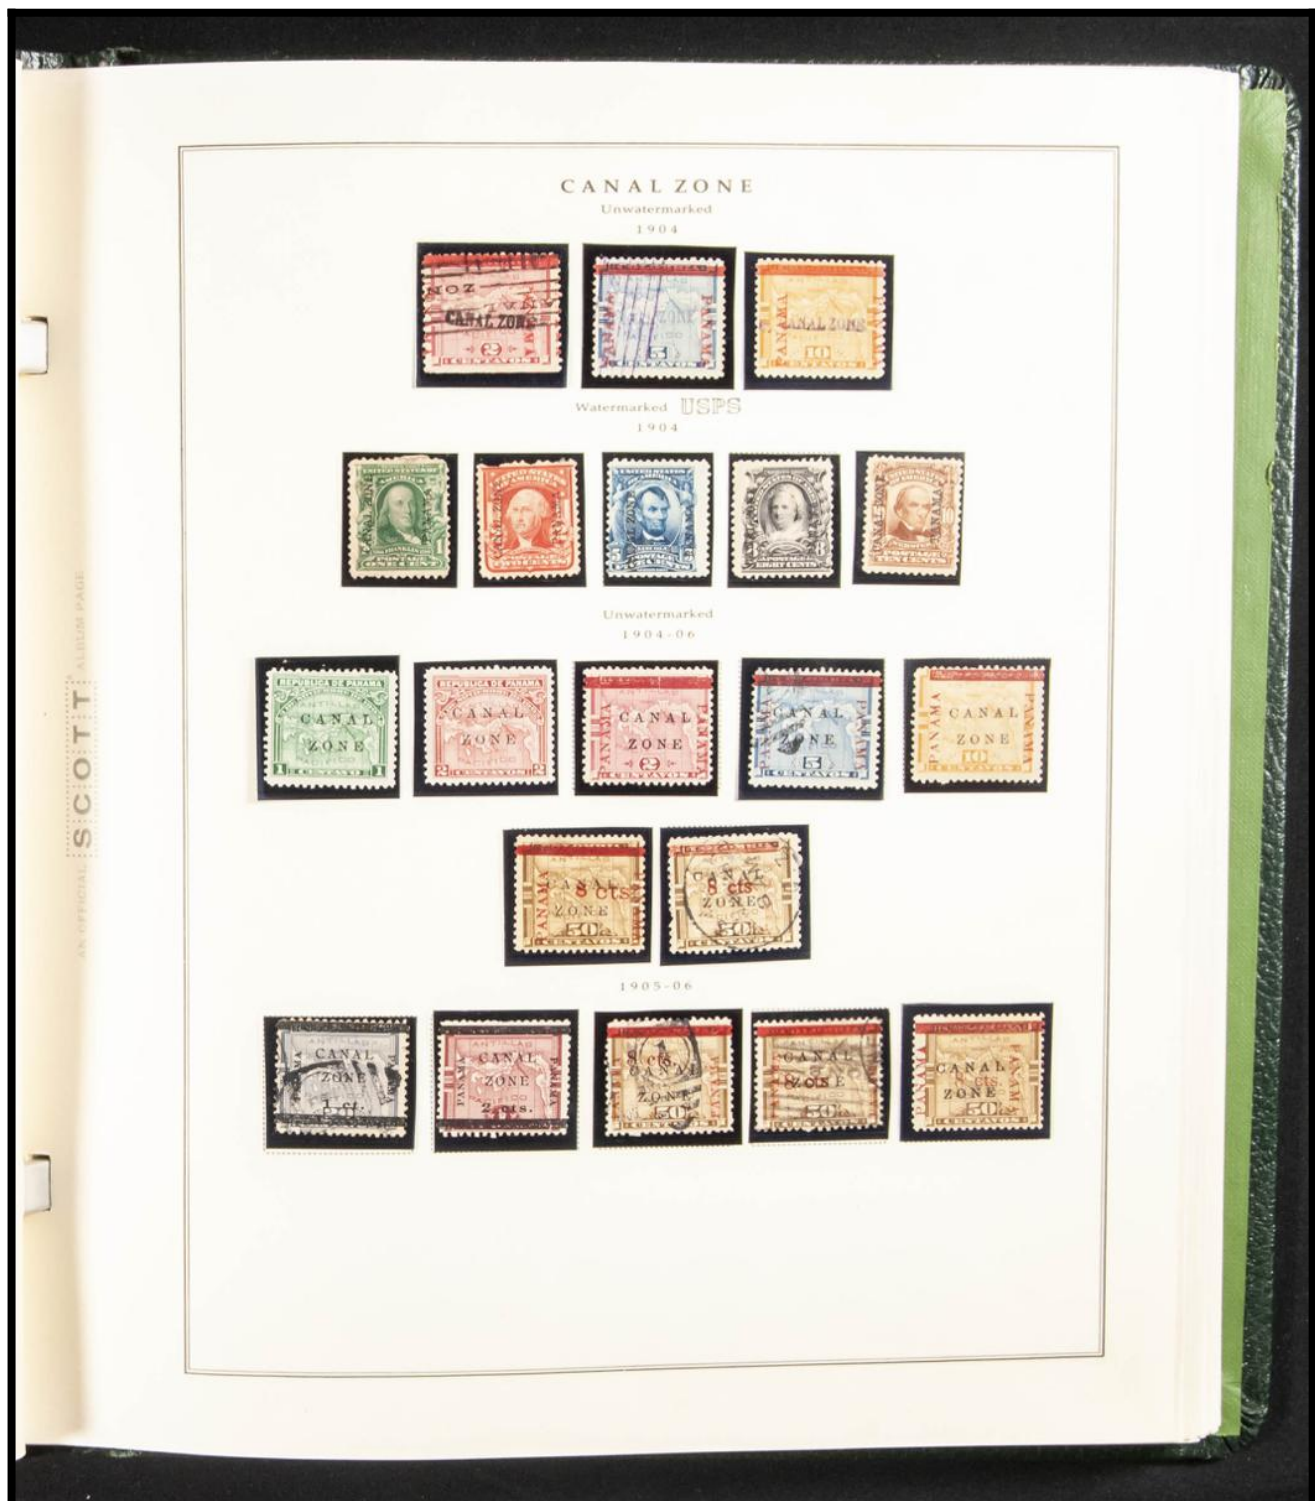

Lote: 354

Lots and Collections Online Auction #112

º (1847ca). Espectacular colección y muy bien representada de Estados Unidos entre 1847 y 1992, en uso e incluyendo numerosos sellos clásicos de alto valor, algunos con certificados, así como variedades diversas referenciadas en el catálogo Scott, destacando la serie del Descubrimiento de América de 1893, Personajes de 1894 y 1895, Exposición de Omaha, Personajes de 1902 y numerosas variedades de las emisiones de Franklin y Washington, incluye además sellos de Servicio, Paquetes Postales, sellos de Caza entre 1934 y 1992 y un álbum de territorios norteamericanos como la Zona del Canal de Panamá, Cuba y Filipinas, destacando en esta última la serie del vuelo Madrid-Manila de 1926. ALTÍSIMO VALOR DE CATALOGO. IMPRESCINDIBLE EXAMINAR.

CANAL ZONE

Unwatermarked

1906-07

1909

1909-10

1911

1914

1915

1917

SCOTT ALBUM PAGE

CANAL ZONE

Unwatermarked

1912-16

1915-20

1918-20

1920-21

Unwatermarked
1927-31
Rotary Press Printing
Perforated 10

Perforated 11 x 10 1/2

1928-40
Perforated 11

1933
Perforated 11 x 10 1/2

1934
Perforated 11

SCOTT