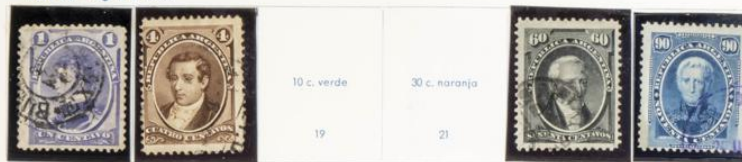

Argentina

1867-73. - Efigies diversas

A. González Balcarce   M. Moreno   M. Belgrano   C. M. de Alvear   G. A. Posadas   C. Saavedra