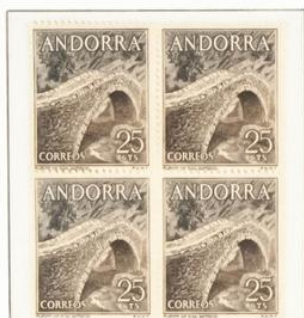

# Lote: 288

## Lots and Collections Online Auction #112

\*\* (1963ca). Colección de Andorra Española entre 1963 y 1996, en bloques de cuatro o tiras de cuatro, incluye alguna variedad y algunos matasellos especiales referentes a cada emisión. ALTO VALOR DE CATALOGO. A EXAMINAR.