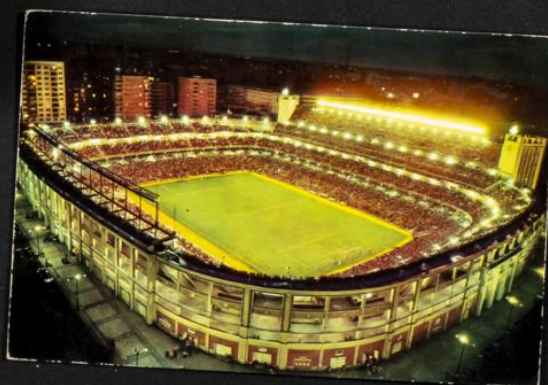

6.2.37

Memo LOS ASES DEL FUTBOL. Un magnifico regalo de ROS

Memo *Festividad de Ntra Sra. de la Luz Año 1953*  
Memo *Año 1953. Festividad de Ntra Sra. de la Luz*

22 de Agosto de 1954  
Campo C. D. Guinardo  
Equipo de la Corporación de la C/ República