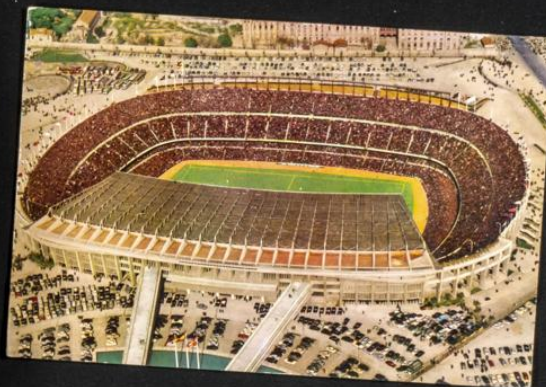

Lote: 274

Lots and Collections Online Auction #112

SOBRE (1900ca). Conjunto de más de ciento cuarenta Tarjetas Postales de España (alguna extranjera), la mayoría de principios del siglo XX y de temas diversos. A EXAMINAR.

ALCIRA - Campo de Deportes

LA ROMAREDA - ZARAGOZA

JUAN CARLOS LINZUE
F.C. BARCELONA

VICENTE BIURRÚN
ATHLETIC BILBAO

ABLANEDO
SPORTING DE GIJÓN

Memo LOS ASES DEL FUTBOL. Un magnifico regalo de ROS

Memo *Festividad de Ntra Sra. de la Luz Año 1953*
Memo *Año 1953. Festividad de Ntra Sra. de la Luz*

22 de Agosto de 1954
Campo C. D. Guinardo
Equipo de la Corporación de la C/ República

Día 2-2-54
Campo C. D. Guinardo
Festividad de Ntra Sra. de la Luz