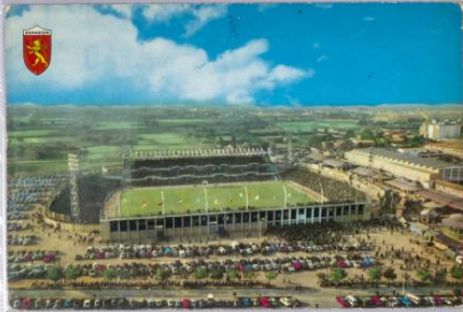

Lote: 274

Lots and Collections Online Auction #112

SOBRE (1900ca). Conjunto de más de ciento cuarenta Tarjetas Postales de España (alguna extranjera), la mayoría de principios del siglo XX y de temas diversos. A EXAMINAR.

ALCIRA - Campo de Deportes

LA ROMAREDA - ZARAGOZA

JUAN CARLOS LINZUE
F.C. BARCELONA

VICENTE BIURRÚN
ATHLETIC BILBAO

ABLANEDO
SPORTING DE GIJÓN

Memo LOS ASES DEL FUTBOL. Un magnifico regalo de ROS

Memo *Festividad de Ntra Sra. de la Luz Año 1953*
Memo *Año 1953. Festividad de Ntra Sra. de la Luz*