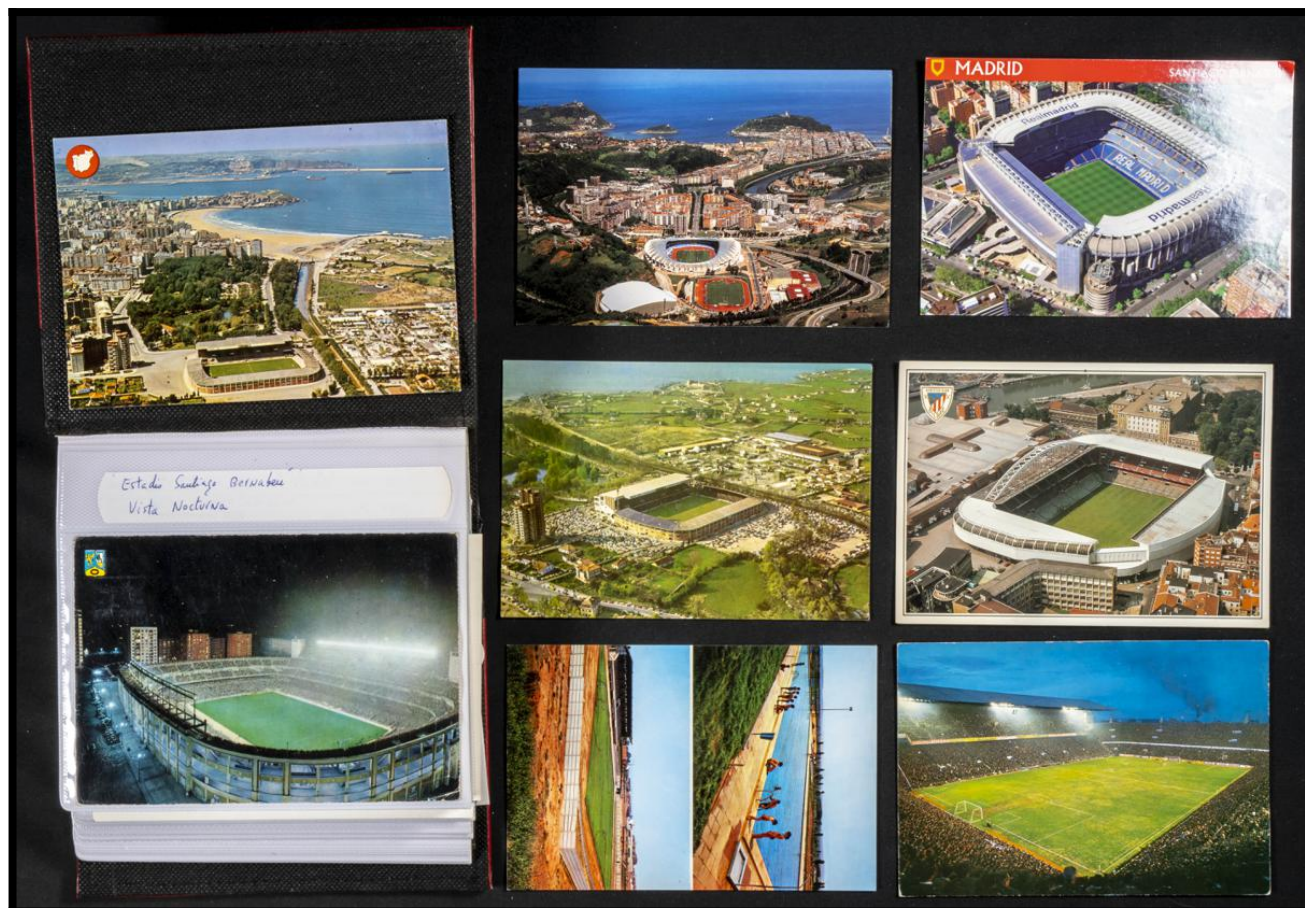

Lote: 274

Lots and Collections Online Auction #112

SOBRE (1900ca). Conjunto de más de ciento cuarenta Tarjetas Postales de España (alguna extranjera), la mayoría de principios del siglo XX y de temas diversos. A EXAMINAR.

22 de Agosto de 1954
Campo C. D. Guinardo
Equipo de la Corporación de la C/ República

Día 2-2-54
Campo C. D. Guinardo
Festividad de Ntra Sra. de la Luz