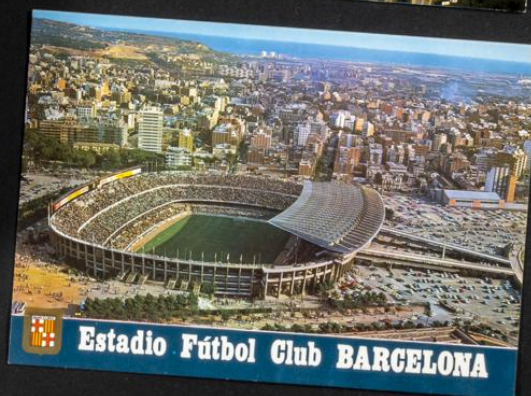

6.2.37

BARCELONA

1937

6.2.37

Memo LOS ASES DEL FUTBOL. Un magnifico regalo de ROS