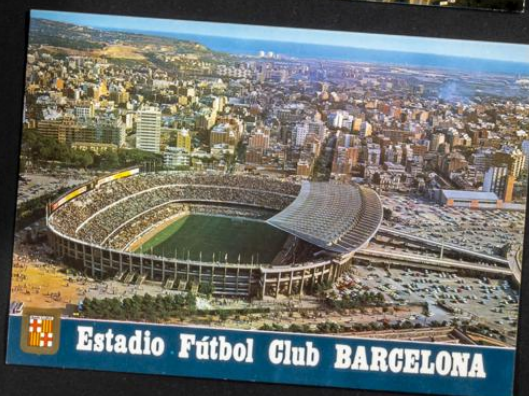

ALCIRA - Campo de Deportes

LA ROMAREDA - ZARAGOZA

JUAN CARLOS LINZUE
F.C. BARCELONA

VICENTE BIURRÚN
ATHLETIC BILBAO

ABLANEDO
SPORTING DE GIJÓN

Memo LOS ASES DEL FUTBOL. Un magnifico regalo de ROS

Memo *Festividad de Ntra Sra. de la Luz Año 1953*
Memo *Año 1953. Festividad de Ntra Sra. de la Luz*