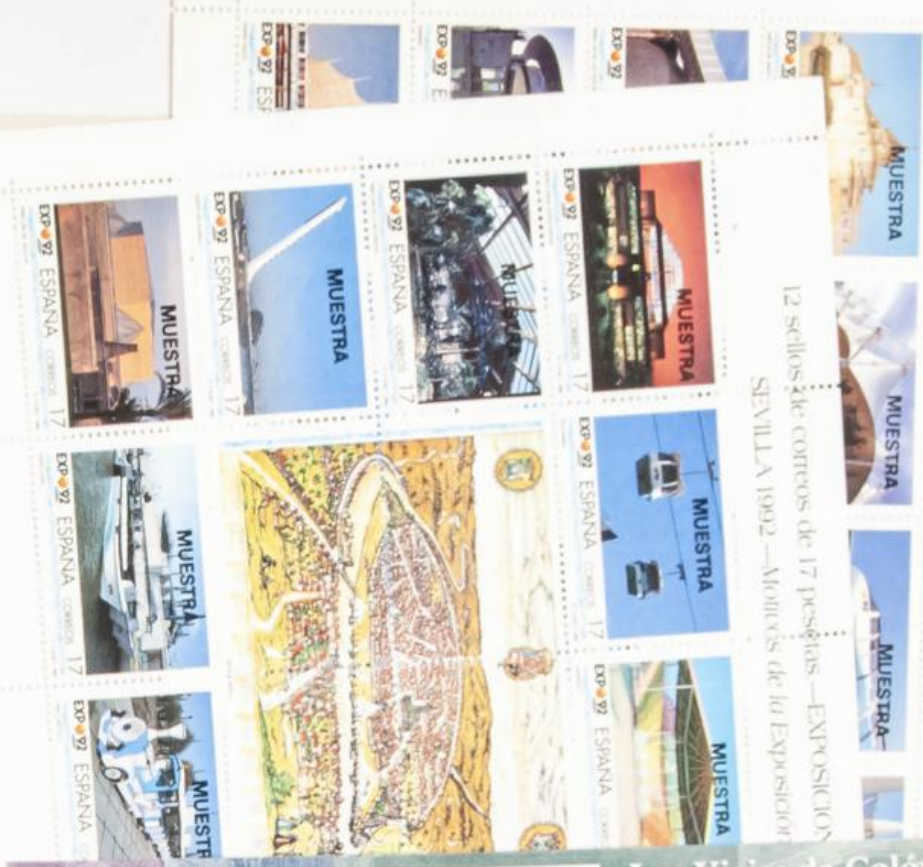

# Lote: 223

## Lots and Collections Online Auction #112

º (1990ca). Interesante conjunto de series completas, sellos sueltos y hojas bloque emitidos entre 1990 y 2000 con sobrecargas MUESTRA o arco MUESTRA, incluye Andorra Española y Guinea Ecuatorial del mismo periodo. ALTO VALOR DE CATALOGO. A EXAMINAR.

0000000

12 sellos de correos de 27 pesetas.—EXPOSICION UNIVERSAL  
SEVILLA 1992.—Motivos de la Exposición 1992

12 sellos de correos de 17 pesetas.—EXPOSICION  
SEVILLA 1992.—Motivos de la Exposición

### Los Viajes de Colón