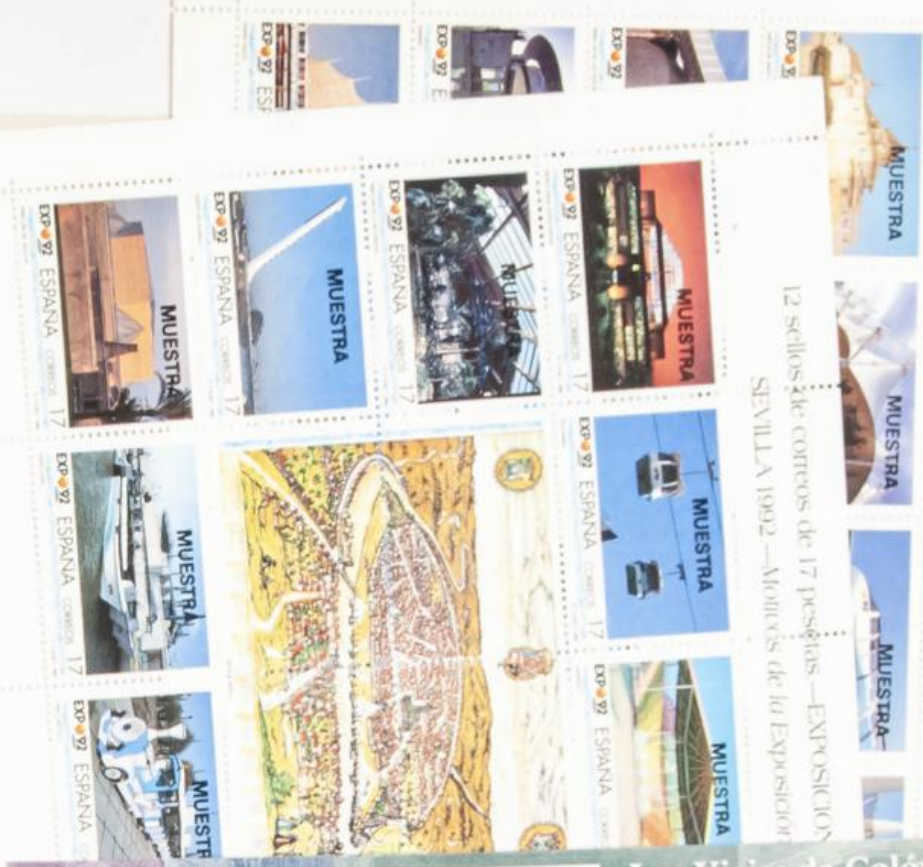

# Lote: 223

## Lots and Collections Online Auction #112

º (1990ca). Interesante conjunto de series completas, sellos sueltos y hojas bloque emitidos entre 1990 y 2000 con sobrecargas MUESTRA o arco MUESTRA, incluye Andorra Española y Guinea Ecuatorial del mismo periodo. ALTO VALOR DE CATALOGO. A EXAMINAR.

12 sellos de correos de 27 pesetas.—EXPOSICION UNIVERSAL  
SEVILLA 1992.—Motivos de la Exposición 1992

12 sellos de correos de 17 pesetas.—EXPOSICION  
SEVILLA 1992.—Motivos de la Exposición

### Los Viajes de Colón