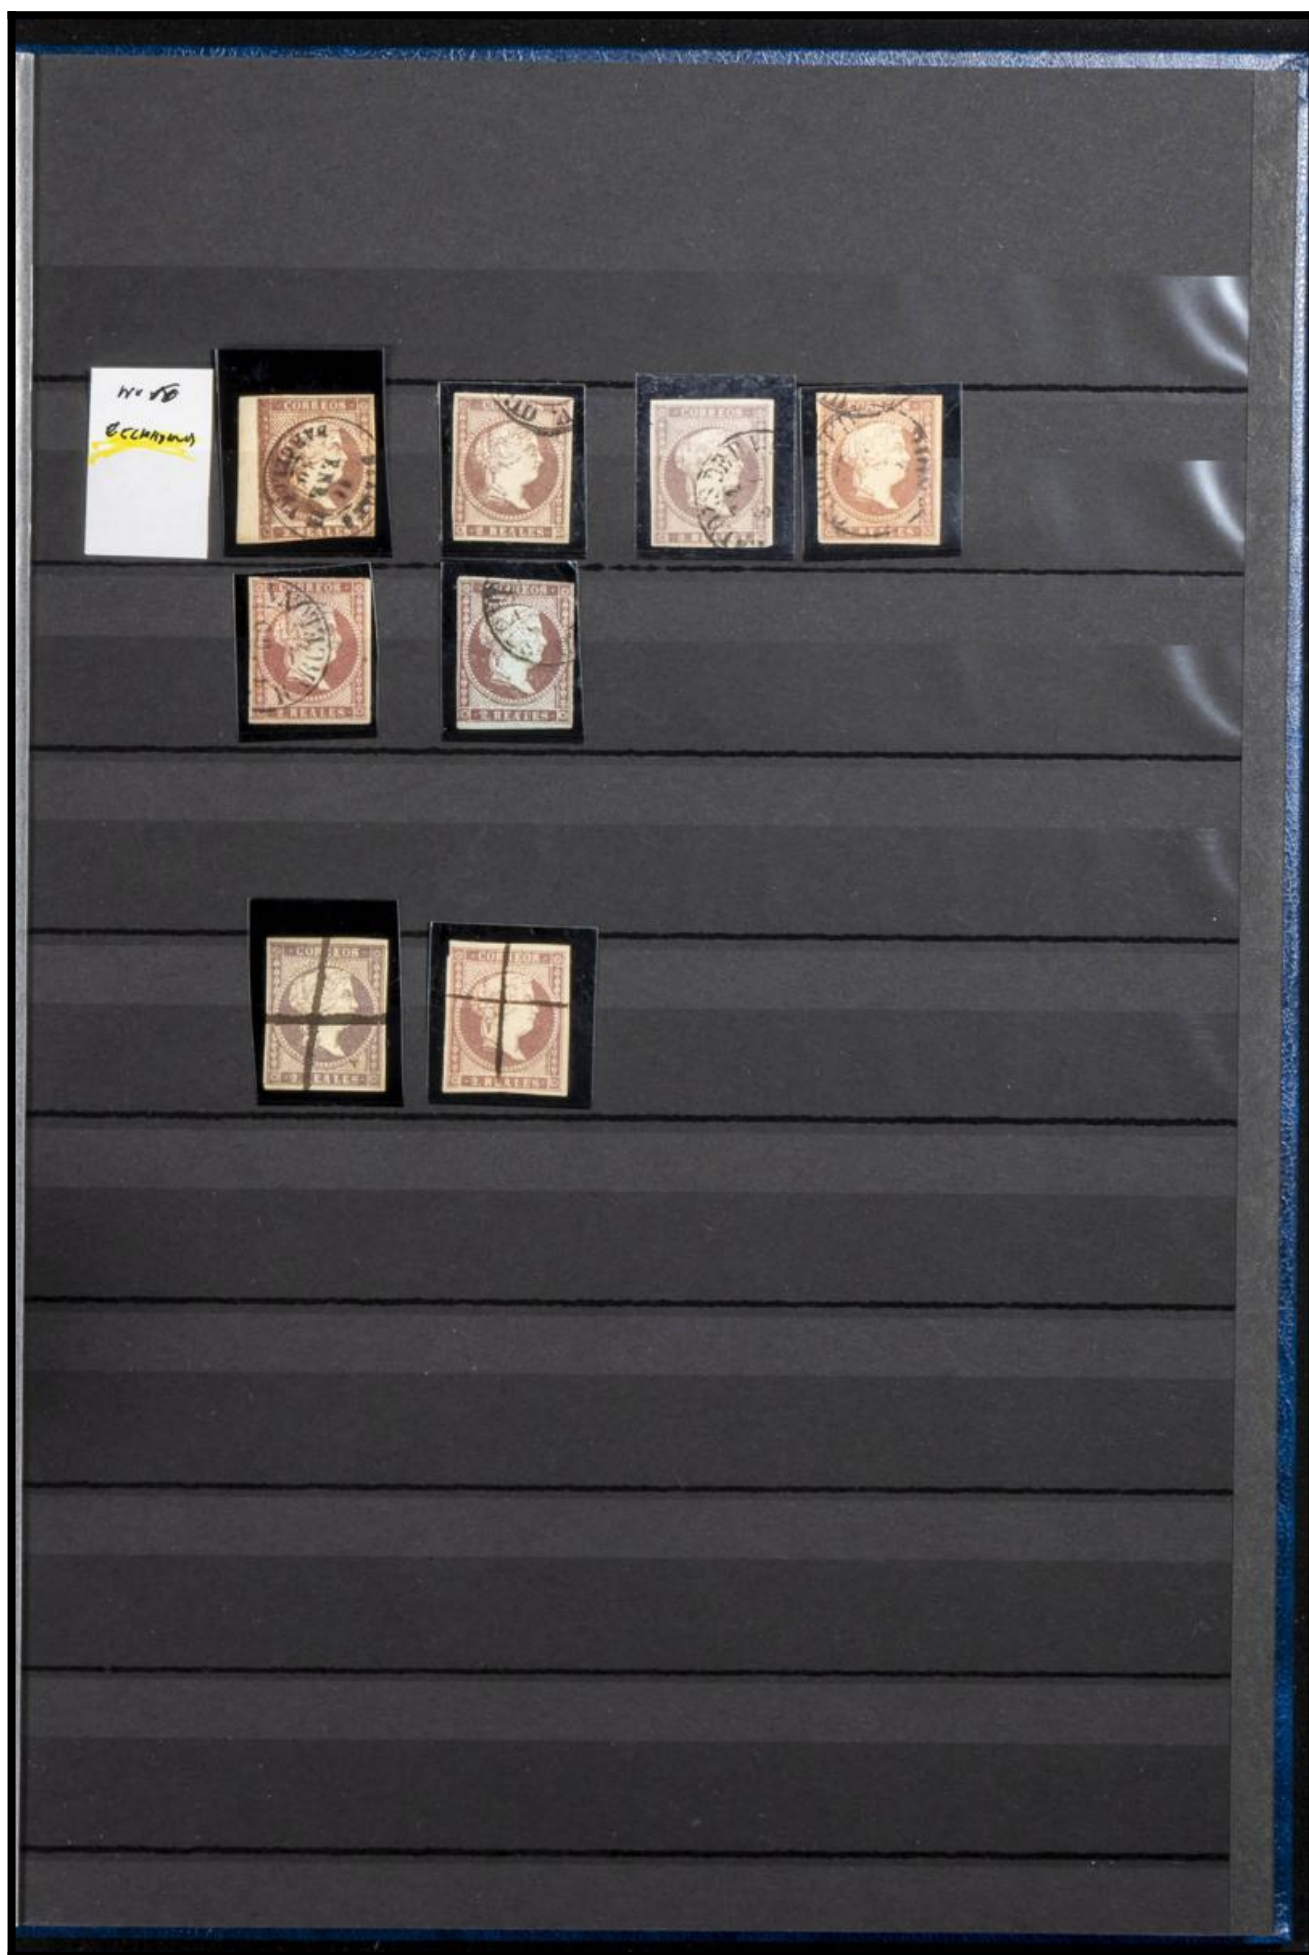

№ 16
Eckmann