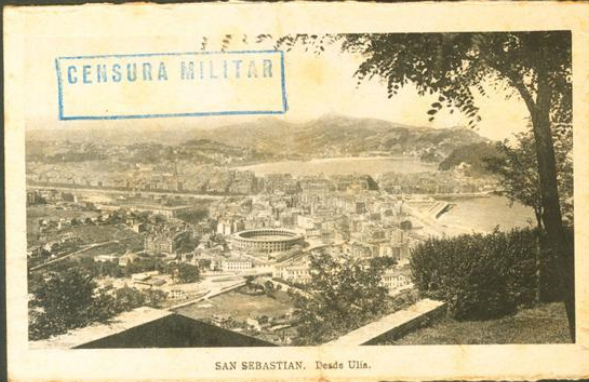

Lote: 926

Online Stamp Auction #93

SOBRE 1938. Conjunto de seis Tarjetas Postales fotográficas circuladas desde la Sierra de AURATI (LERIDA) a BILBAO, todas ellas con las marcas de franquicia REQUETE DE GUIPUZCOA / TERCIO DE ORIAMENDI (4) y REQUETES DE GUIPUZCOA / TERCIO DE ORIAMENDI / TERCER REQUETE (2). MAGNIFICAS Y RARAS.

SAN SEBASTIAN. Puente de Santa Catalina.

SAN SEBASTIAN. La playa.

SAN SEBASTIAN. Desde Ulla.

SAN SEBASTIAN. La playa.

SAN SEBASTIAN. Avenida de España.

SAN SEBASTIAN. Gran Casino y monte Urgull.