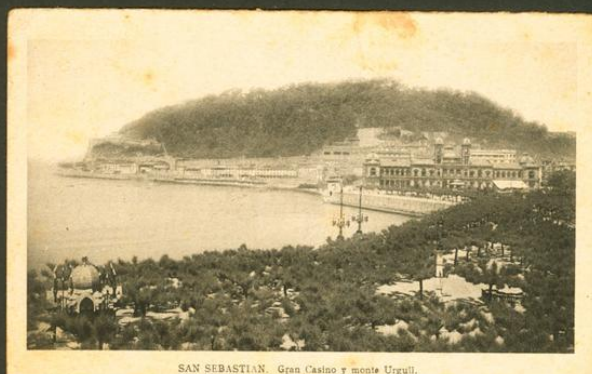

## Online Stamp Auction #93

SOBRE 1938. Conjunto de seis Tarjetas Postales fotográficas circuladas desde la Sierra de AURATI (LERIDA) a BILBAO, todas ellas con las marcas de franquicia REQUETE DE GUIPUZCOA / TERCIO DE ORIAMENDI (4) y REQUETES DE GUIPUZCOA / TERCIO DE ORIAMENDI / TERCER REQUETE (2). MAGNIFICAS Y RARAS.

SAN SEBASTIAN. Puente de Santa Catalina.

SAN SEBASTIAN. La playa.

SAN SEBASTIAN. Desde Ulla.

SAN SEBASTIAN. La playa.

SAN SEBASTIAN. Avenida de España.

SAN SEBASTIAN. Gran Casino y monte Urgull.