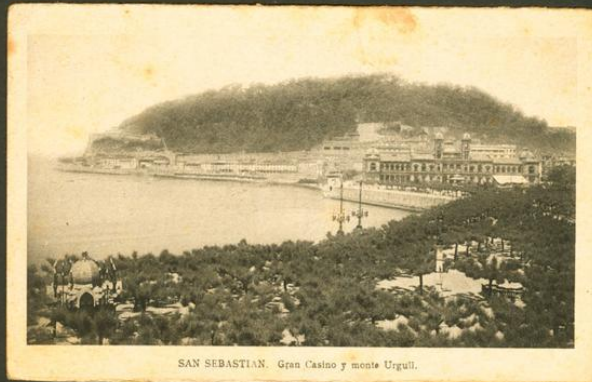

Lote: 926

Online Stamp Auction #93

SOBRE 1938. Conjunto de seis Tarjetas Postales fotográficas circuladas desde la Sierra de AURATI (LERIDA) a BILBAO, todas ellas con las marcas de franquicia REQUETE DE GUIPUZCOA / TERCIO DE ORIAMENDI (4) y REQUETES DE GUIPUZCOA / TERCIO DE ORIAMENDI / TERCER REQUETE (2). MAGNIFICAS Y RARAS.

SAN SEBASTIAN. Puente de Santa Catalina.

SAN SEBASTIAN. La playa.

SAN SEBASTIAN. Desde Ulla.

SAN SEBASTIAN. La playa.

SAN SEBASTIAN. Avenida de España.

SAN SEBASTIAN. Gran Casino y monte Urgull.