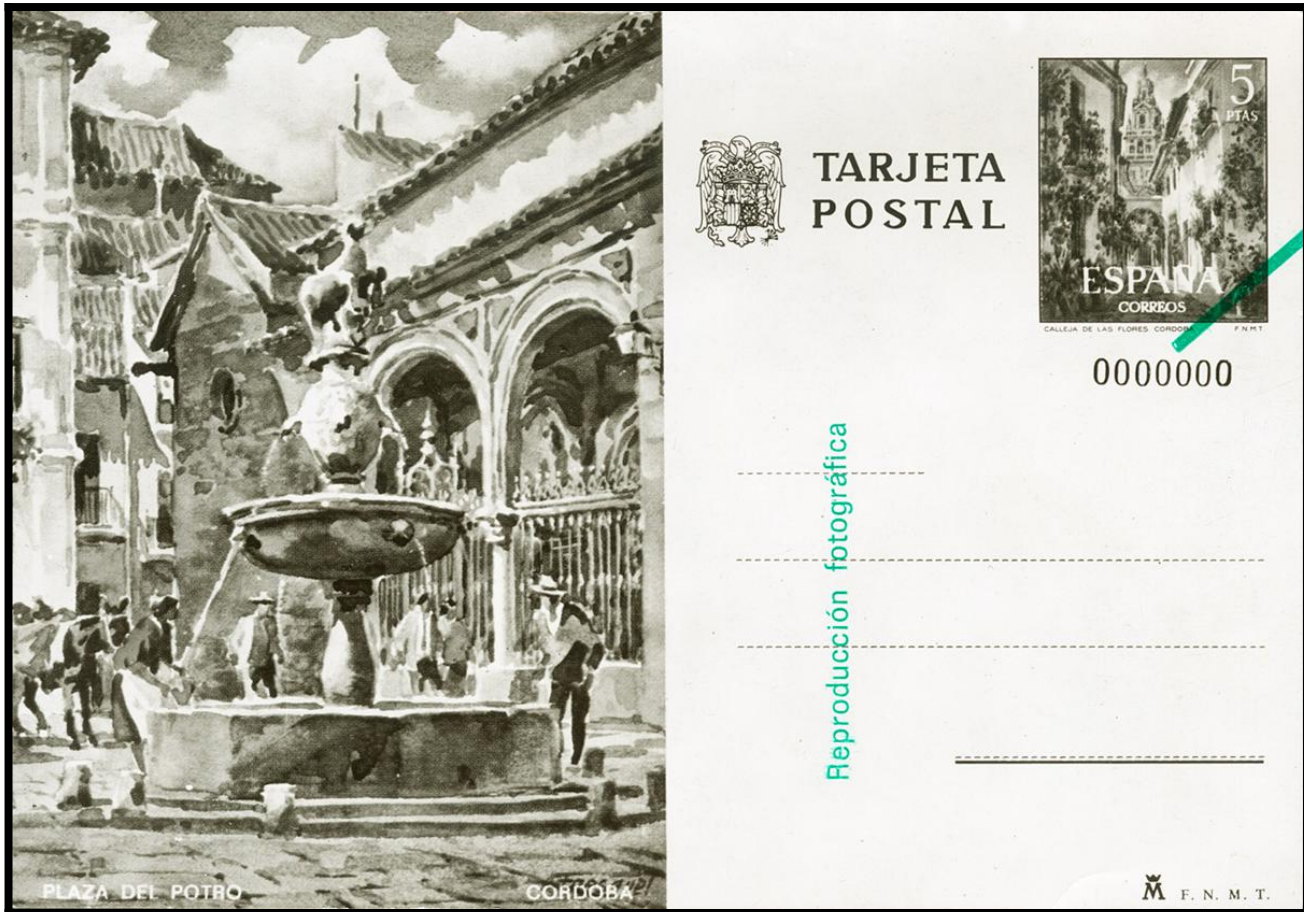

Lote: 918

Online Stamp Auction #93

(*) EP101/04P. 1973. Conjunto de cuatro reproducciones fotográficas con N°0000000 y barra de MUESTRA, en verde (una sin barra y sin leyenda) de las Tarjetas Entero Postales de 1973. MAGNIFICAS.

TARJETA
POSTAL

0000000

Reproducción fotográfica

♣ F. N. M. T.

TARJETA
POSTAL

0000000

♣ F. N. M. T.

TARJETA
POSTAL