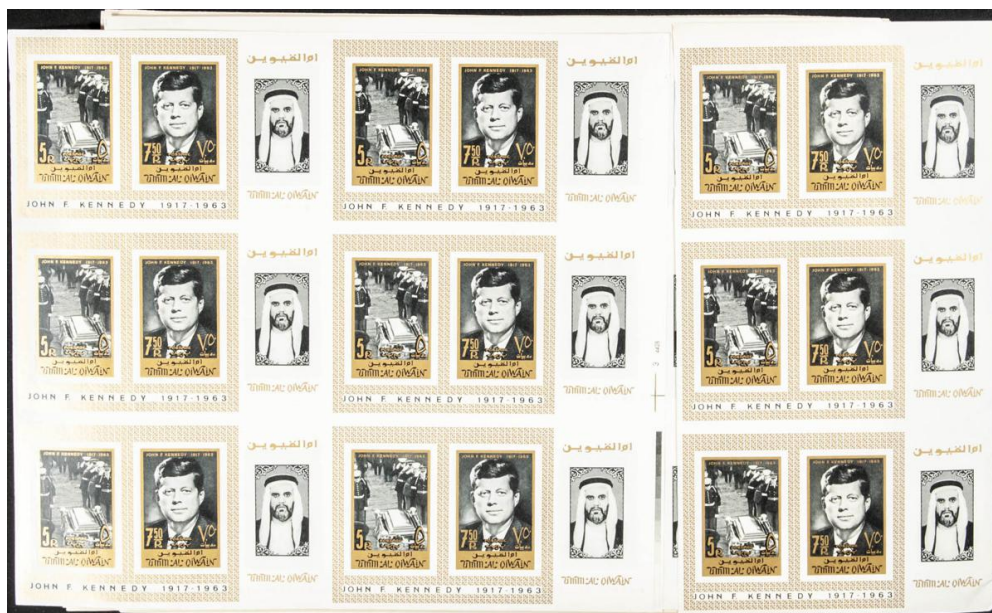

Lote: 2944

The Fournier Universe. Part 2 (From J to Z) #110

** . 1964. J.F. Kennedy. Souvenir sheet. Group of progressive plate proof of the sheet. (Michel: B2)

JOHN F. KENNEDY 1917-1963

JOHN F. KENNEDY 1917-1963

JOHN F. KENNEDY 1917-1963

JOHN F. KENNEDY 1917-1963

JOHN F. KENNEDY 1917-1963

JOHN F. KENNEDY 1917-1963

JOHN F. KENNEDY 1917-1963

JOHN F. KENNEDY 1917-1963

JOHN F. KENNEDY 1917-1963

JOHN F. KENNEDY 1917-1963