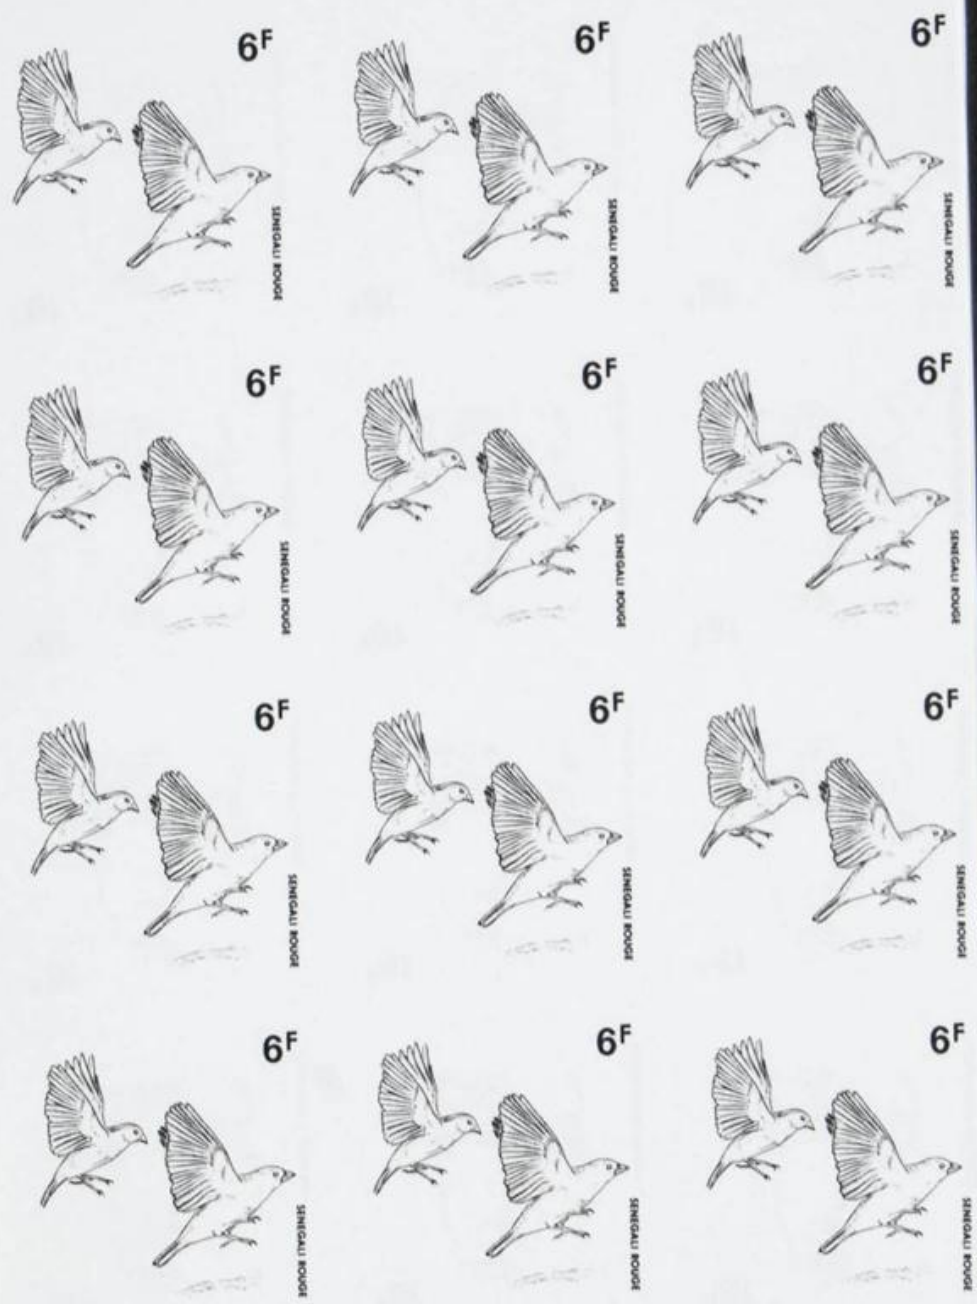

REPUBLICQUE RWANDAISE