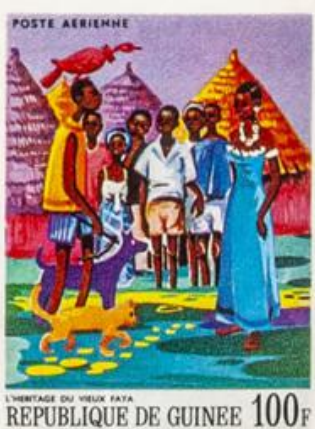

Lote: 1357

The Fournier Universe. Part 1 (From A to I) #109

** Yvert 355/62. 1968. Fairy tales. Group of complete IMPERFORATED set.

«L'ENFANT-BUFFLE»
REPUBLIQUE DE GUINEE 30F

«L'ENFANT-BUFFLE»
REPUBLIQUE DE GUINEE 30F