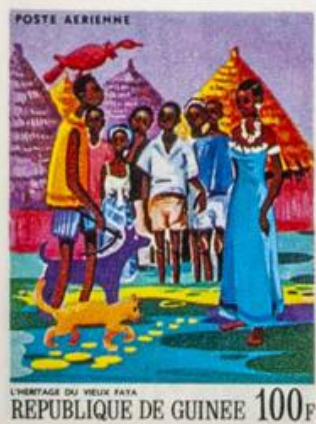

Lote: 1357

The Fournier Universe. Part 1 (From A to I) #109

** Yvert 355/62. 1968. Fairy tales. Group of complete IMPERFORATED set.

«L'ENFANT-BUFFLE»
REPUBLIQUE DE GUINEE 30F

«L'ENFANT-BUFFLE»
REPUBLIQUE DE GUINEE 30F