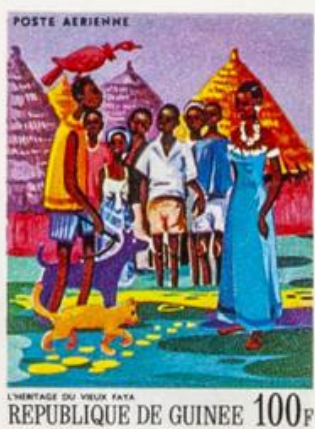

Lote: 1357

The Fournier Universe. Part 1 (From A to I) #109

** Yvert 355/62. 1968. Fairy tales. Group of complete IMPERFORATED set.

«L'ENFANT-BUFFLE»
REPUBLIQUE DE GUINEE 30F

«L'ENFANT-BUFFLE»
REPUBLIQUE DE GUINEE 30F