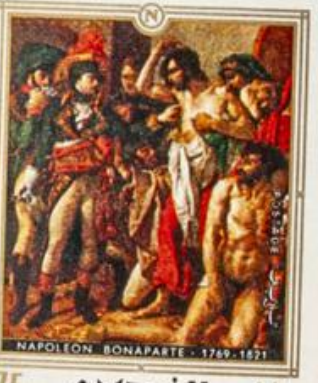

# Lote: 1303

## The Fournier Universe. Part 1 (From A to I) #109

\*\* . 1970. Napoleon. Group of progressive plate proofs of the set. (Michel: 417/23)

75 dh **الفجيرة** ٧٥ درهما  
**FUJEIRA**

75 dh **الفجيرة** ٧٥ درهما  
**FUJEIRA**