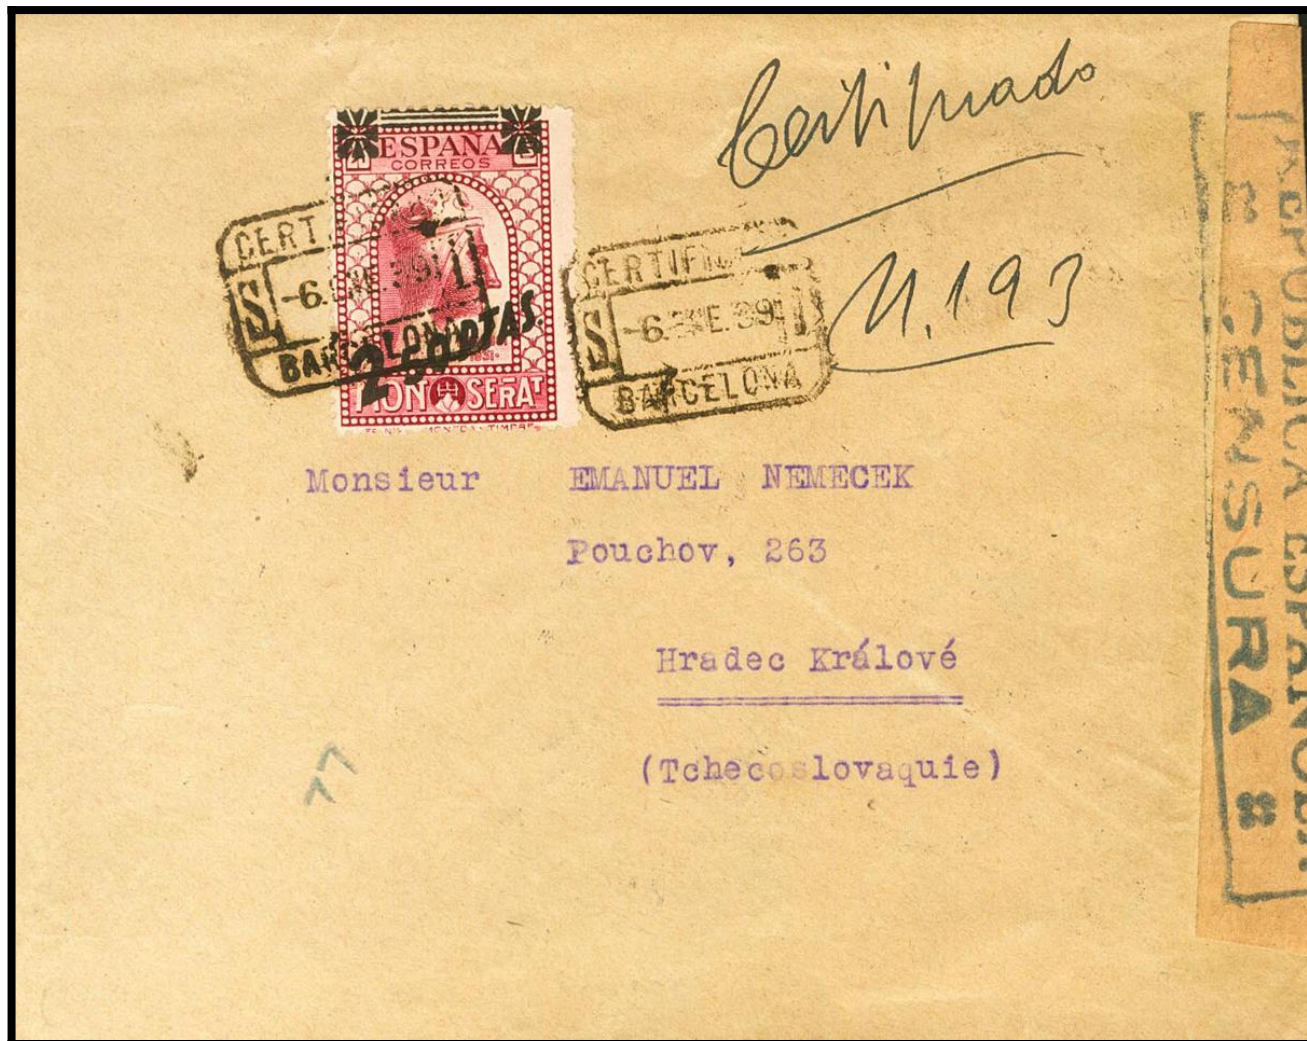

Lote: 924

Online Stamp Auction Spain and Colonies #108

SOBRE 791. 1939. 2'50 pts sobre 25 cts carmín. Certificado de BARCELONA a HRADEC KRALOVE (CHECOSLOVAQUIA). Al dorso llegada. MAGNIFICA.

Remitente, M. Vallribera, Giralt Pellicer, 28, Barcelona