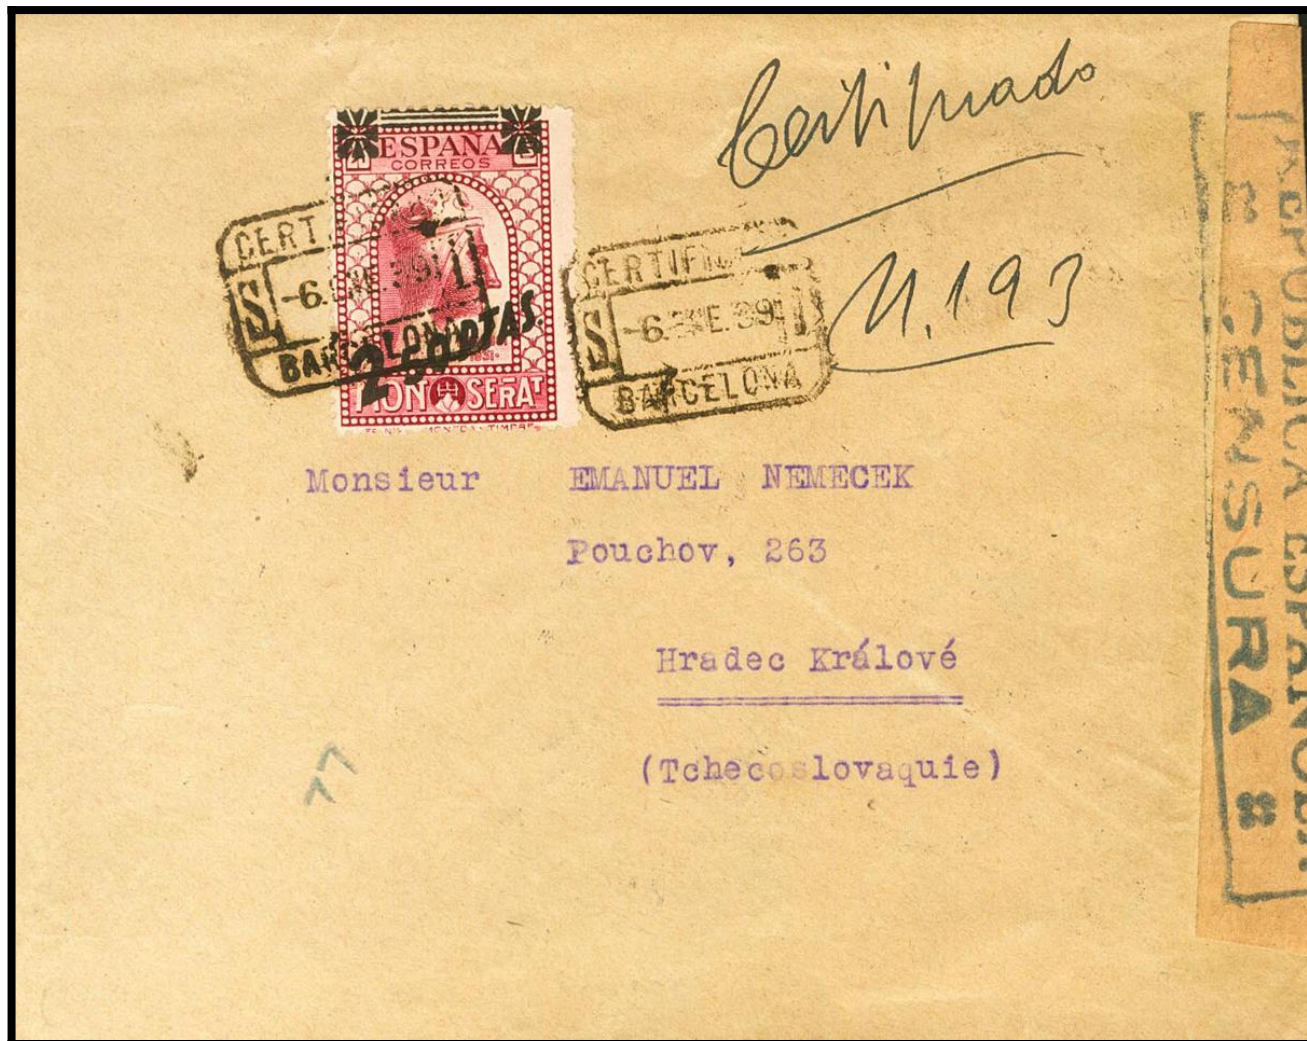

Lote: 924

Online Stamp Auction Spain and Colonies #108

SOBRE 791. 1939. 2'50 pts sobre 25 cts carmín. Certificado de BARCELONA a HRADEC KRALOVE (CHECOSLOVAQUIA). Al dorso llegada. MAGNIFICA.

Remitente, M. Vallibera, Giralt Pellicer, 28, Barcelona