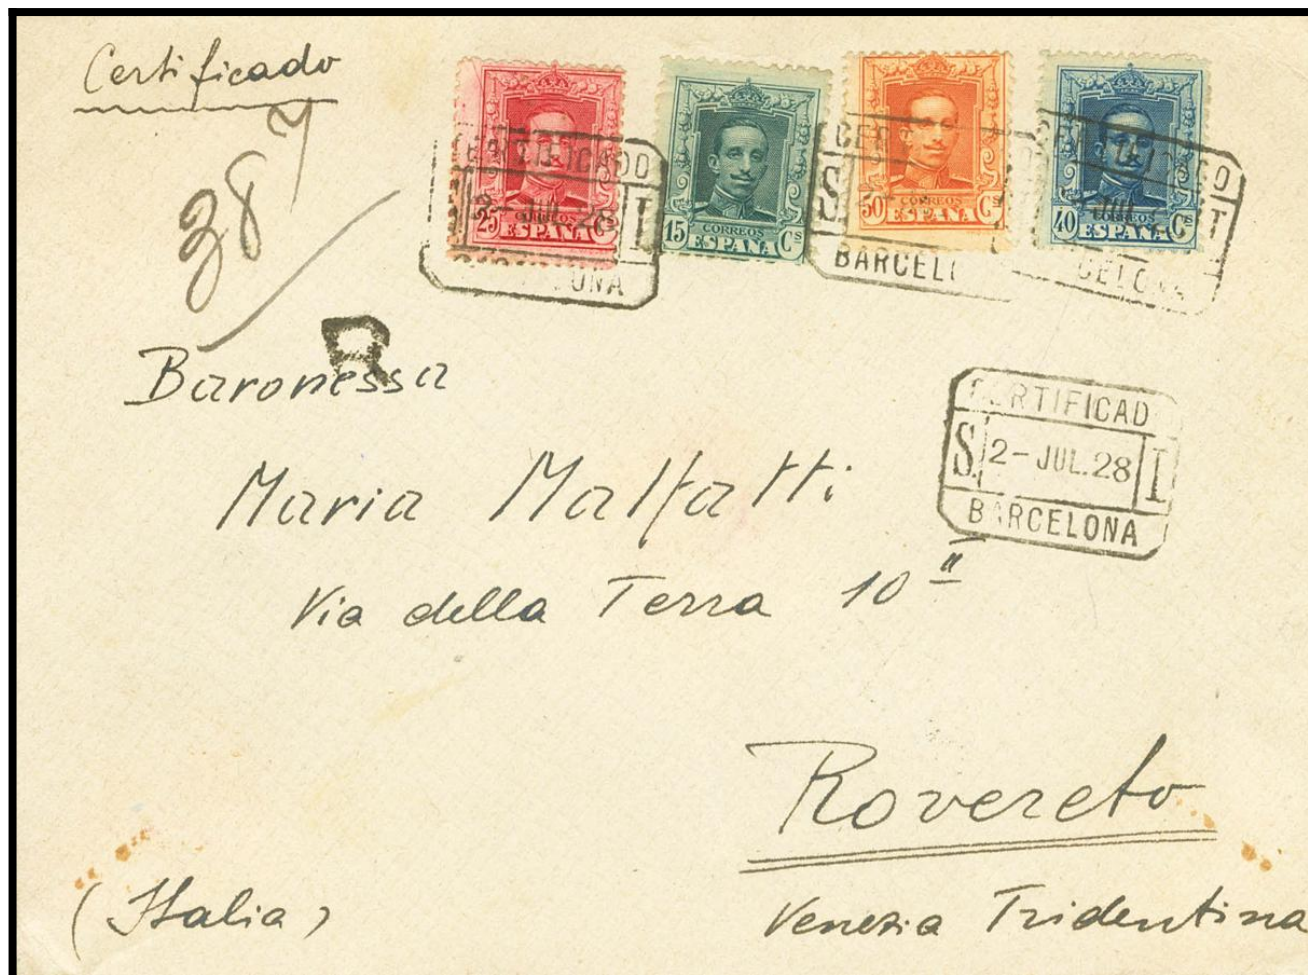

Lote: 754

Online Stamp Auction Spain and Colonies #108

SOBRE 315, 317, 319, 320. 1928. 15 cts azul, 25 cts rojo carmín, 40 cts azul y 50 cts naranja. Certificado de BARCELONA a ROVERETO (ITALIA). Al dorso llegada. MAGNIFICA.