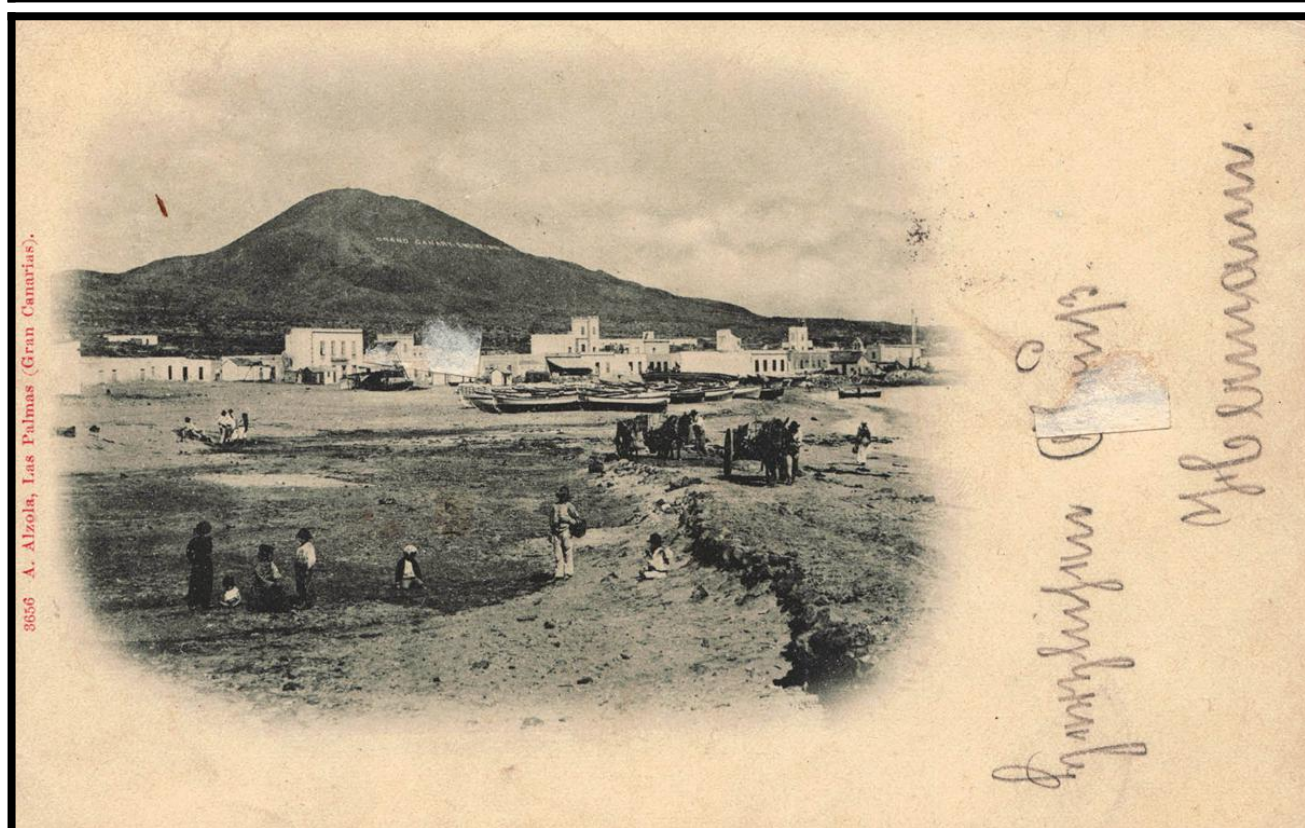

# Lote: 693

## Online Stamp Auction Spain and Colonies #108

SOBRE 237. 1899. 10 cts negro. Tarjeta Postal de LAS PALMAS DE GRAN CANARIAS a HANNOVER (ALEMANIA). Circulada por vapor británico vía Liverpool y tasada a la llegada al no considerarse válido el sello de Impuesto de Guerra. MAGNIFICA Y MUY RARO USO.