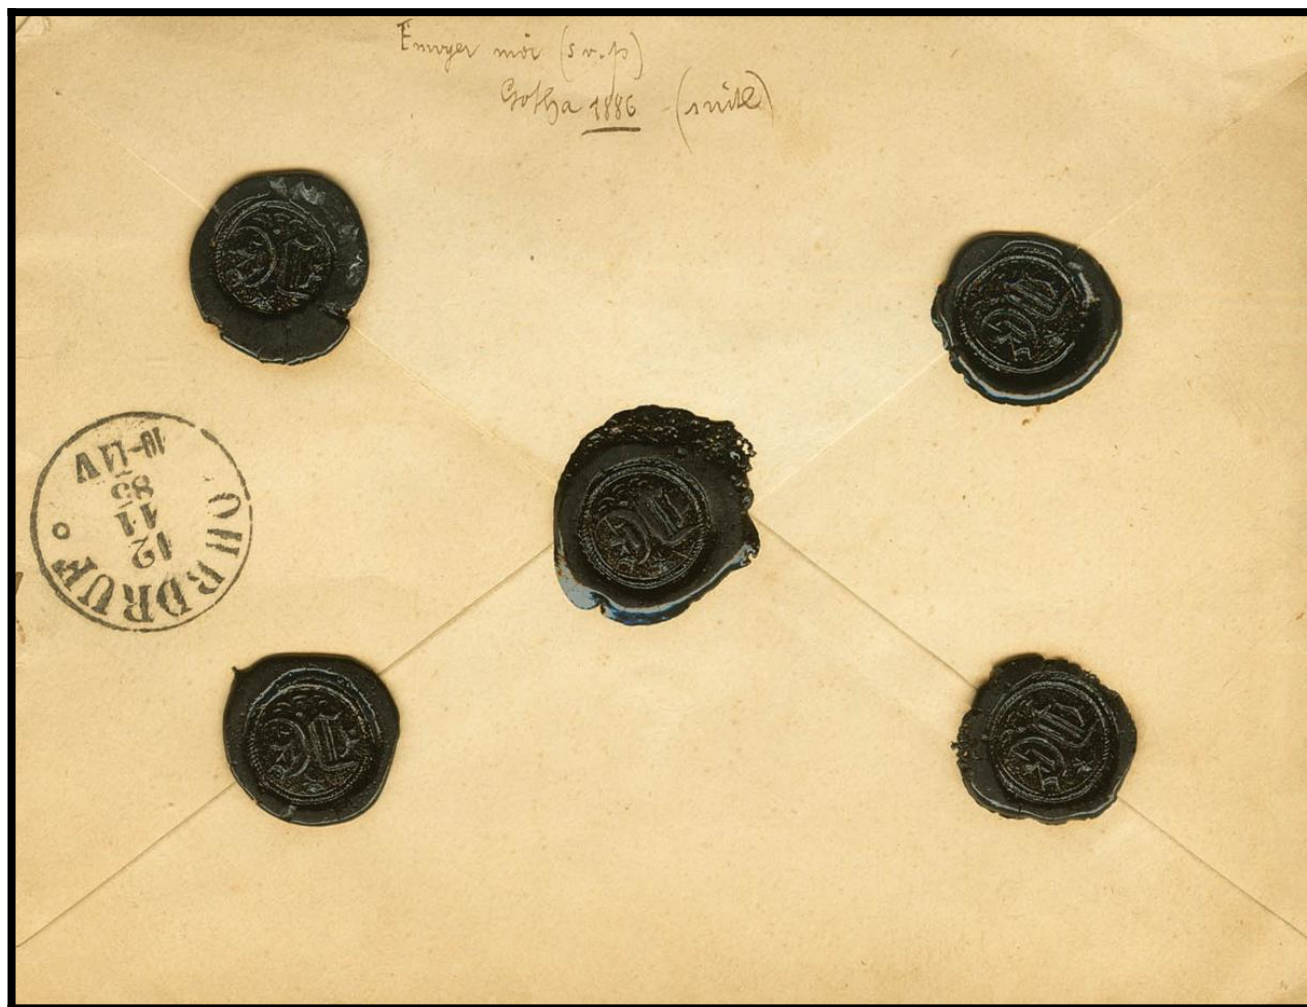

Lote: 657

Online Stamp Auction Spain and Colonies #108

SOBRE 204, 206. 1885. 25 cts azul gris y 50 cts naranja. Certificado de MADRID a OHRDRUF (ALEMANIA). Al dorso llegada. MAGNIFICA Y RARO FRANQUEO DE DOBLE PORTE CERTIFICADO.