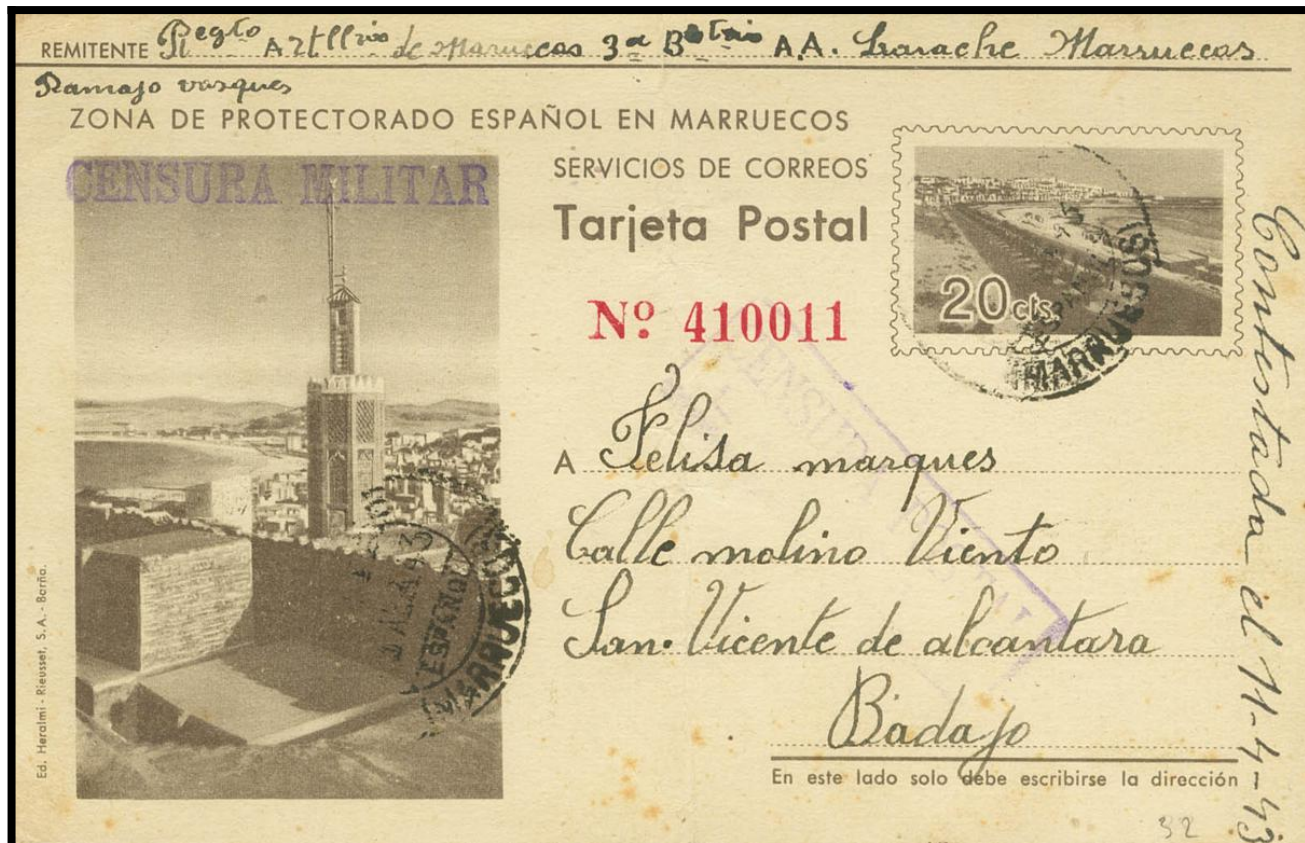

# Lote: 1485

## Online Stamp Auction Spain and Colonies #108

SOBRE EP32. 1943. 20 cts gris sobre Tarjeta Entero Postal (Tipo C). LARACHE a SAN VICENTE DE ALCANTARA (BADAJOZ). BONITA Y RARA VERDADERAMENTE CIRCULADA.

Luarache 5-4-1943.

Mi queridita madre de: seo que al  
 Recibo de estas mis cortas le tras  
 disfruten en la mas perfecta salud.  
 Lo bien gracias A. Dias.

Madre sabras usted que I recibido  
 su deseada carta en la cual me alegro  
 mucho de que este bien.  
 De lo que me dice usted de que es  
 mentira que le I escrito las tres cortas  
 pues sabra que Io no tengo culpa ninguno  
 de que se pierdan las cortas. Sabra  
 usted tambien que I tenido carta  
 de mi hermano I me dice que esta  
 bien me olvia usted si mi primo  
 Juan esta en casa como que no me  
 olvice usted nada I medira usted  
 aver si an venido aqui algunos  
 muchachos del 43. que Io aqui no  
 ovisto ninguno.