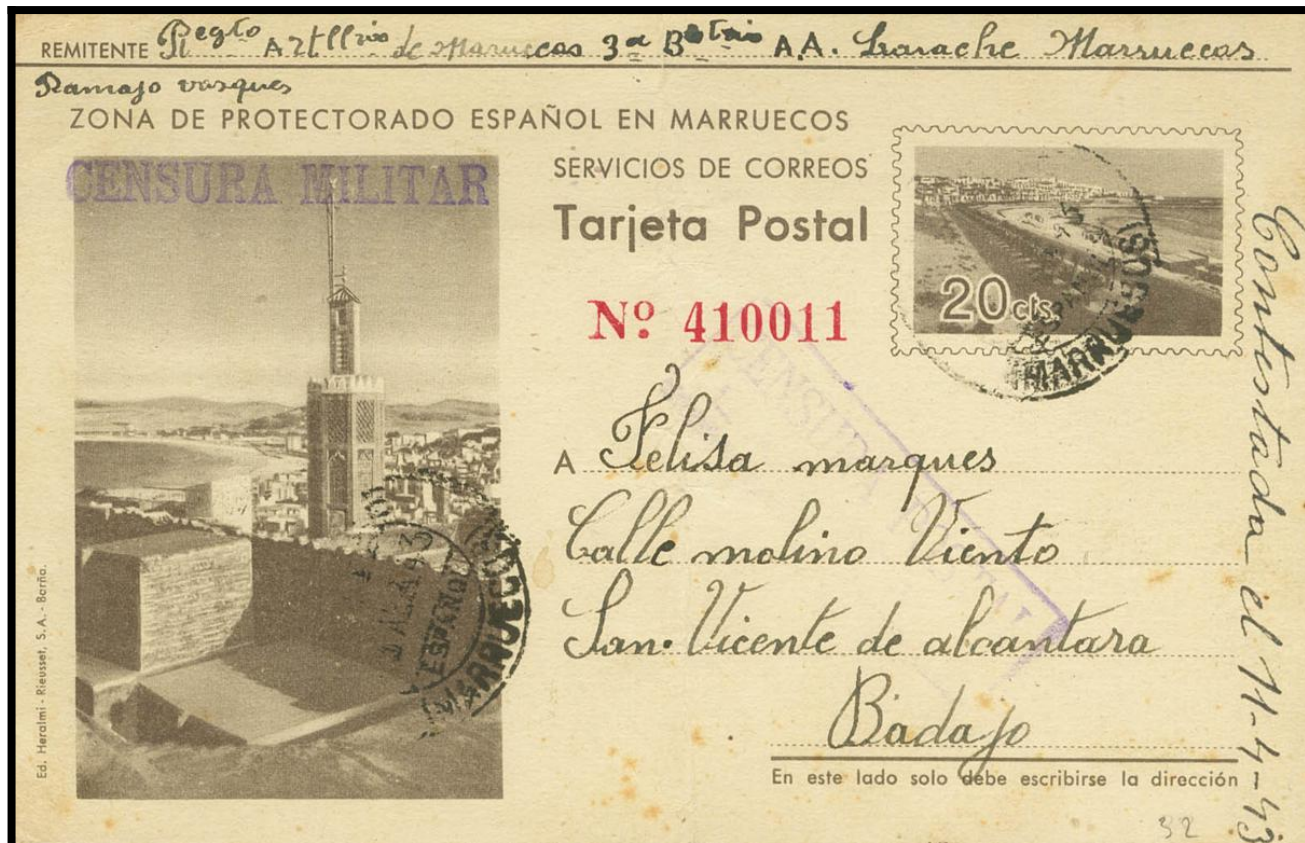

Lote: 1485

Online Stamp Auction Spain and Colonies #108

SOBRE EP32. 1943. 20 cts gris sobre Tarjeta Entero Postal (Tipo C). LARACHE a SAN VICENTE DE ALCANTARA (BADAJOZ). BONITA Y RARA VERDADERAMENTE CIRCULADA.

Luarache 5-4-1943.

Mi queridita madre de:seo que al
 Recibo de estas mis cortas le tras
 disfruten en la mas perfecta salud.
 Lo bien gracias A. Dias.

Madre sabras usted que I recibido
 su deseada carta en la cual me alegro
 mucho de que este bien.
 De lo que me dice usted de que es
 mentira que le I escrito las tres cortas
 pues sabra que Io no tengo culpa ninguno
 de que se pierdan las cartas. Sabra
 usted tambien que I tenido carta
 de mi hermano I me dice que esta
 bien me olvia usted si mi primo
 Juan esta en casa como que no me
 olvice usted nada I medira usted
 aver si an venido aqui algunos
 muchachos del 43. que Io aqui no
 ovisto ninguno.