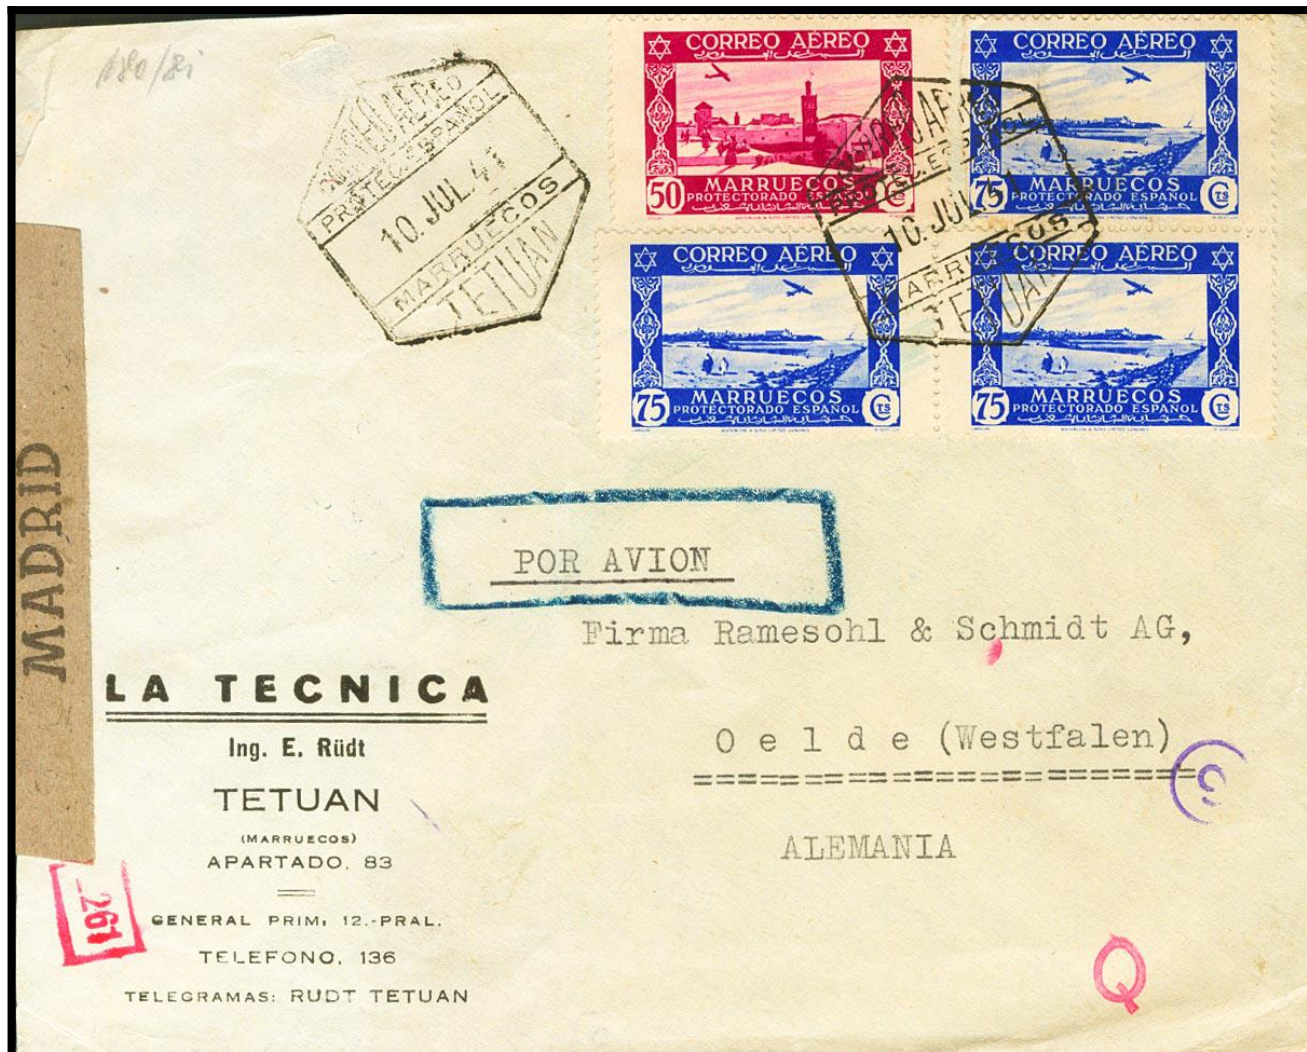

Lote: 1456

Online Stamp Auction Spain and Colonies #108

SOBRE 190, 191(3). 1941. 50 cts rosa lila y 75 cts ultramar, tres sellos. TETUAN a OELDE (ALEMANIA). Al dorso etiquetas de censura alemanas. MAGNIFICA.