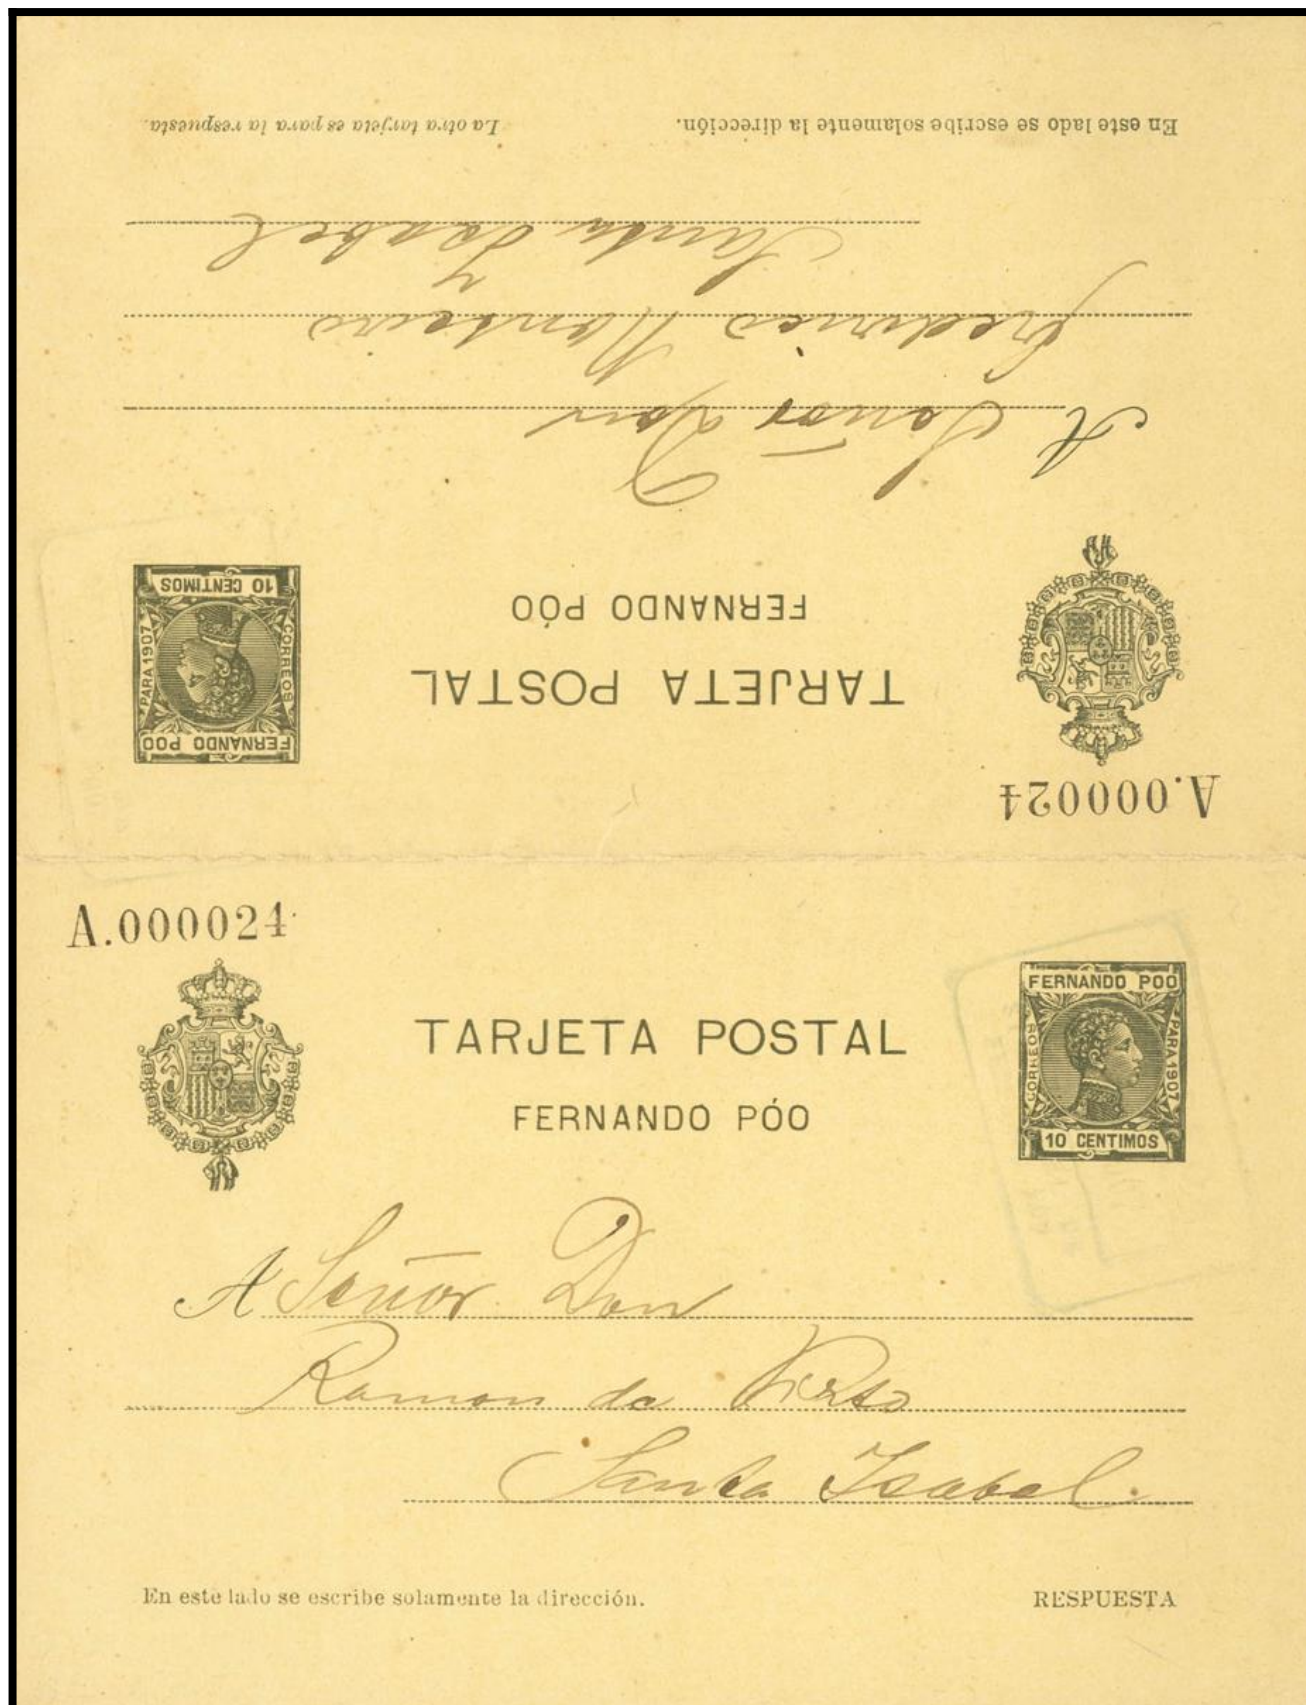

Lote: 1320

Online Stamp Auction Spain and Colonies #108

º EP22. 1907. 10 cts + 10 cts verde negro sobre Tarjeta Entero Postal, de ida y vuelta. Matasello STA.ISABEL DE / FERNANDO POO, en azul. MAGNIFICA.