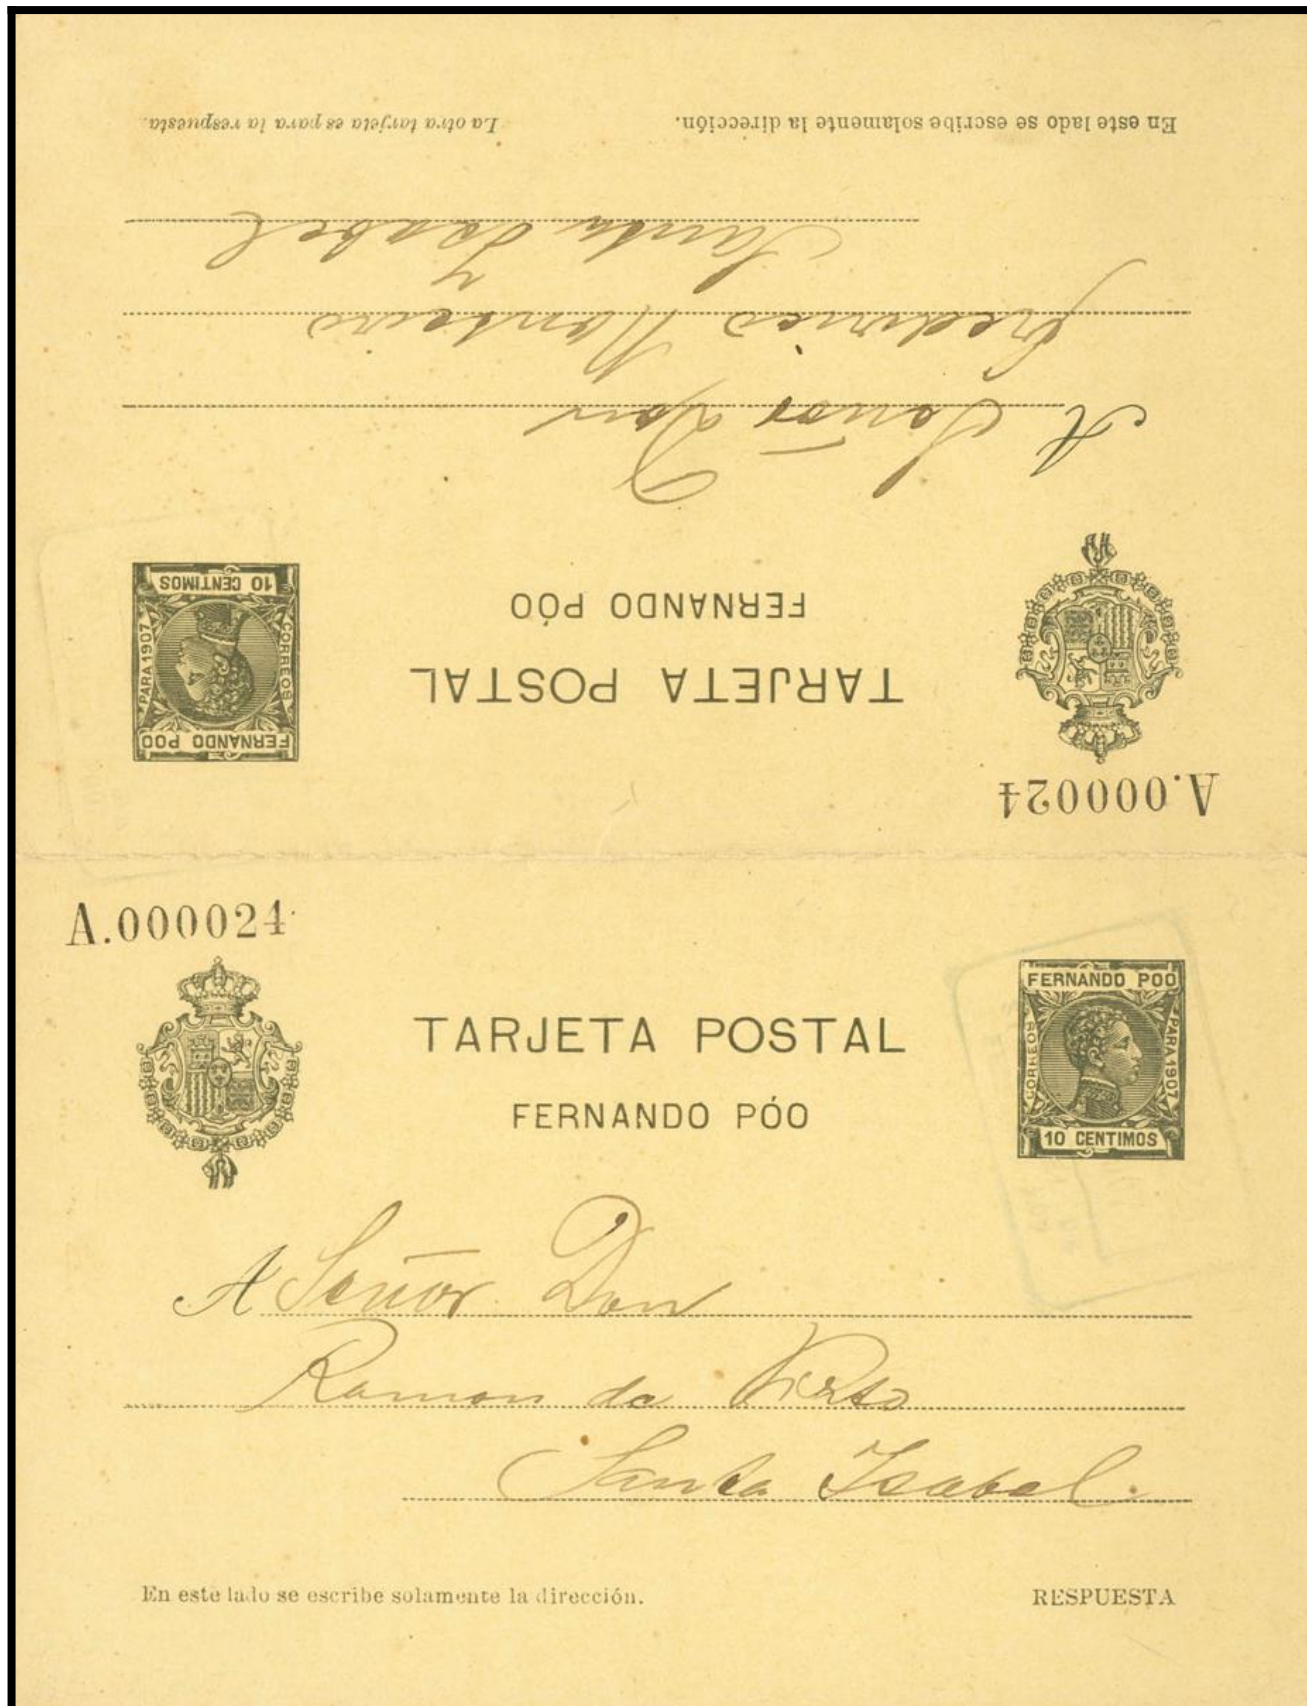

# Lote: 1320

## Online Stamp Auction Spain and Colonies #108

º EP22. 1907. 10 cts + 10 cts verde negro sobre Tarjeta Entero Postal, de ida y vuelta. Matasello STA.ISABEL DE / FERNANDO POO, en azul. MAGNIFICA.

012394