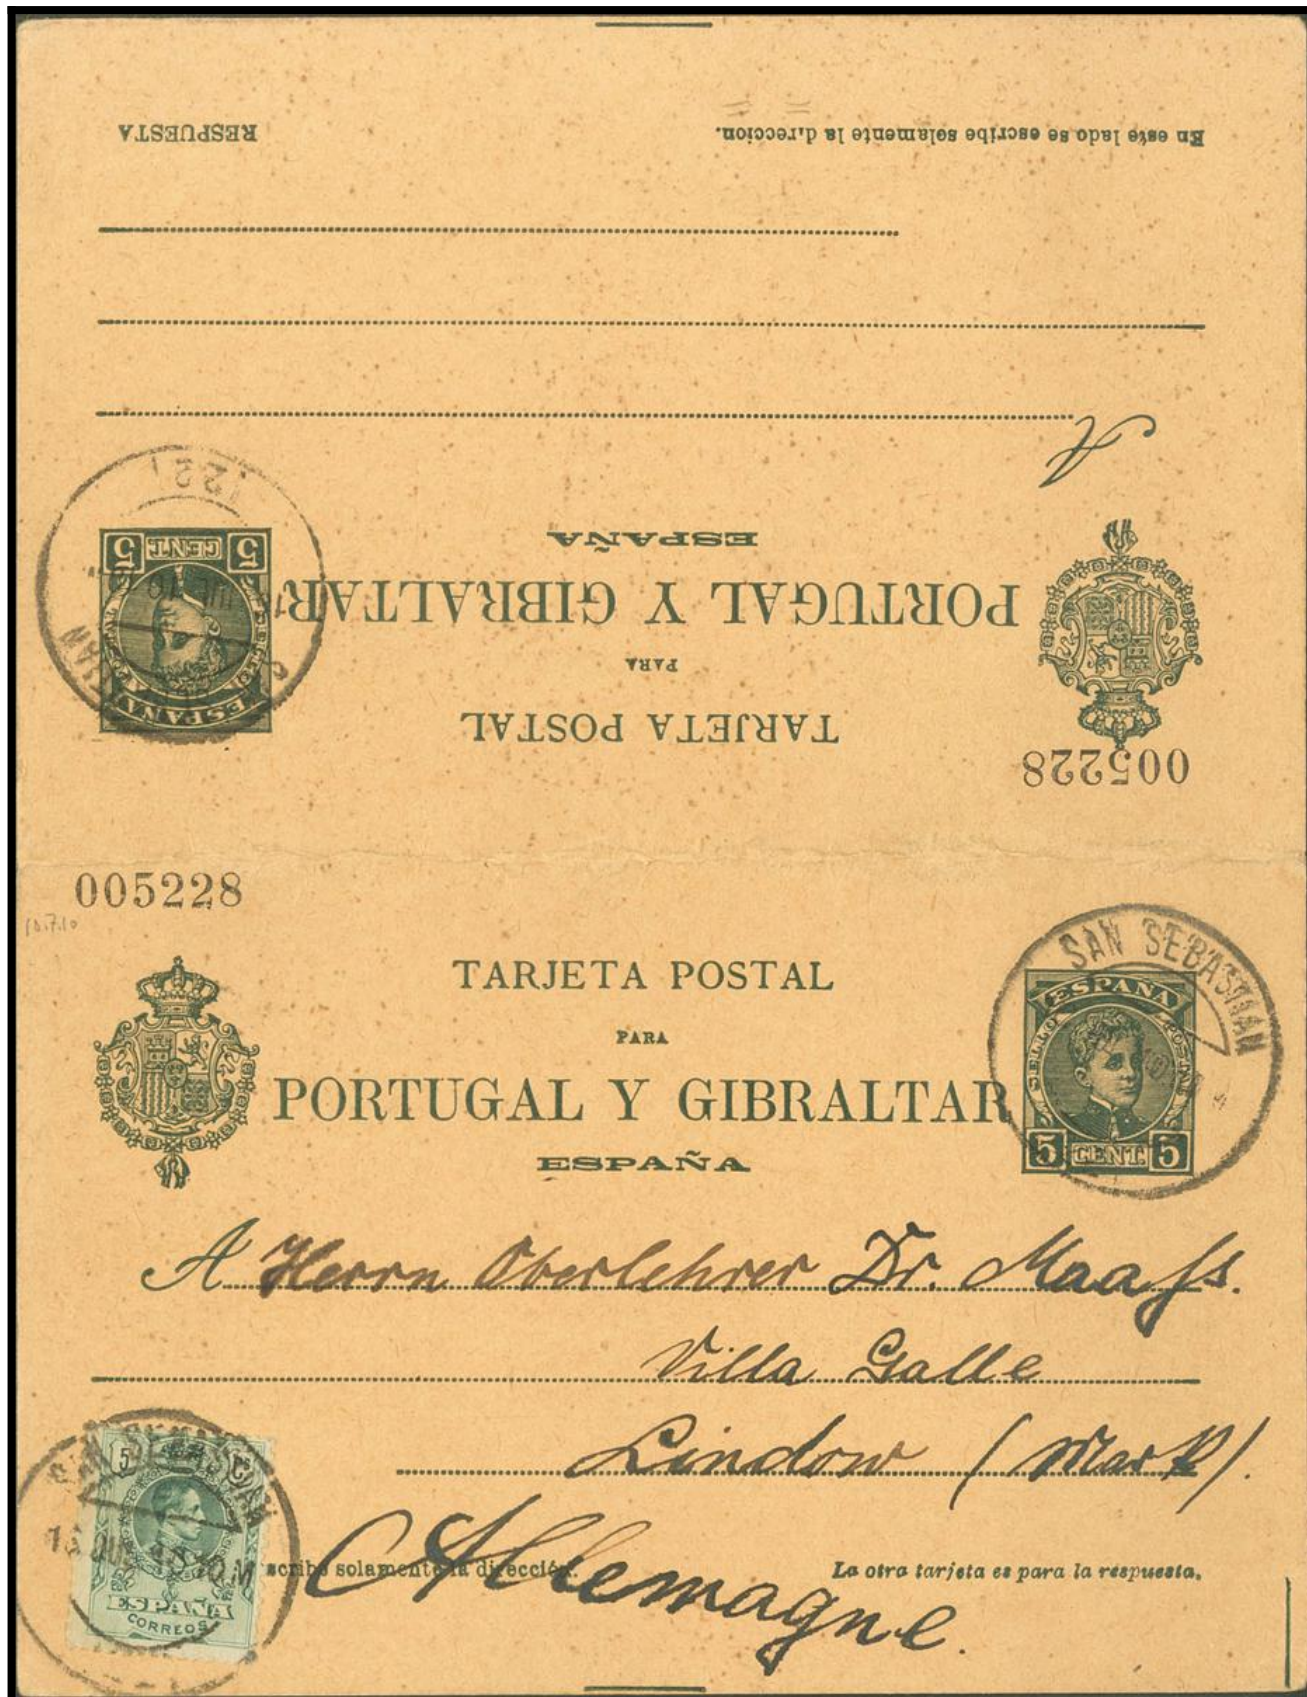

Lote: 874

Online Stamp Auction Spain and Colonies #104

SOBRE EP44, 268. 1910. 5 cts + 5 cts verde sobre Tarjeta Entero Postal de SAN SEBASTIAN a ALEMANIA, con franqueo complementario de 5 cts verde, de ida y vuelta. MAGNIFICA. Edifil 2023: 143 Euros