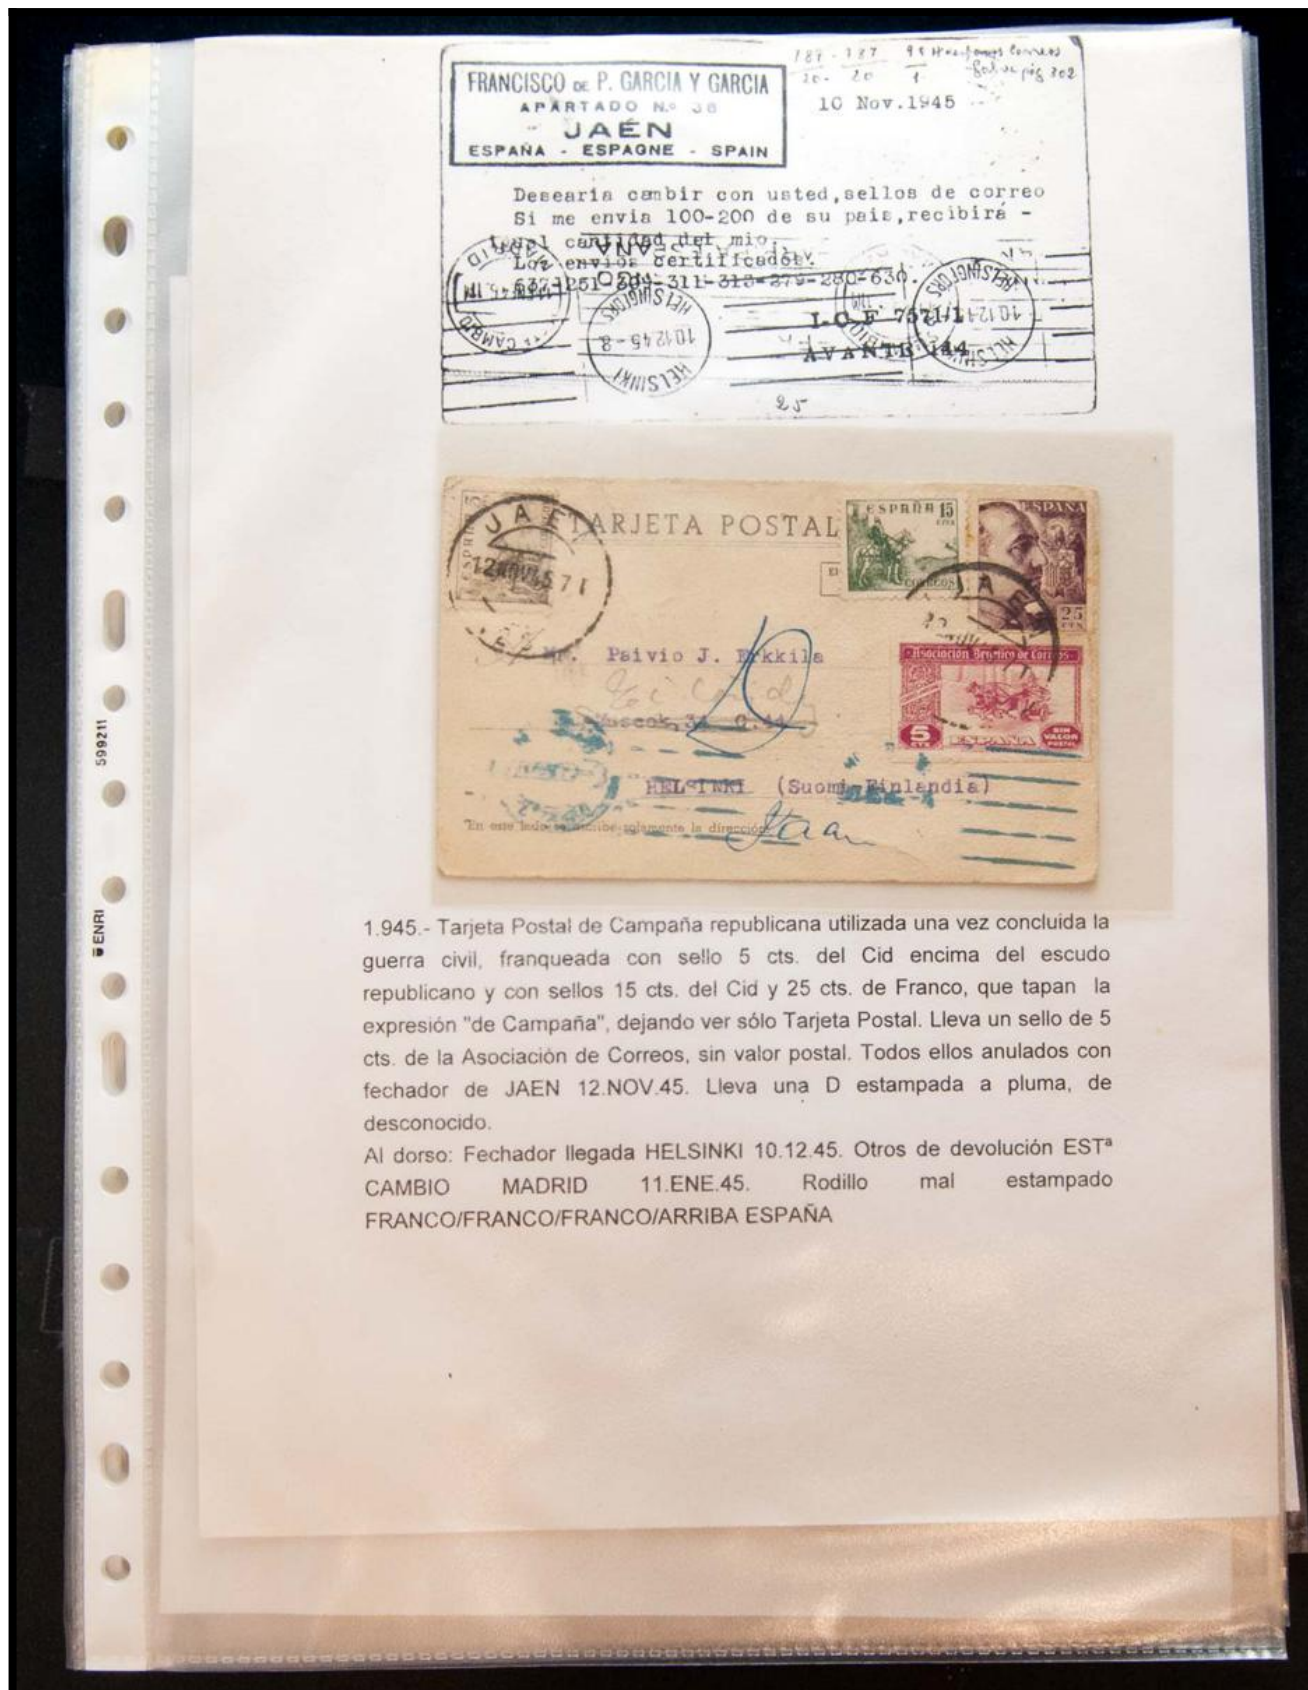

Lote: 62

Subasta Online Lotes y Colecciones #100

SOBRE (1937ca). Interesante conjunto de más de setenta cartas y tarjetas postales circuladas entre 1937 y 1950, alguna dirigida al extranjero. A EXAMINAR.

1.945.- Tarjeta Postal de Campaña republicana utilizada una vez concluida la guerra civil, franqueada con sello 5 cts. del Cid encima del escudo republicano y con sellos 15 cts. del Cid y 25 cts. de Franco, que tapan la expresión "de Campaña", dejando ver sólo Tarjeta Postal. Lleva un sello de 5 cts. de la Asociación de Correos, sin valor postal. Todos ellos anulados con fechador de JAEN 12.NOV.45. Lleva una D estampada a pluma, de desconocido.

Al dorso: Fechador llegada HELSINKI 10.12.45. Otros de devolución EST^a CAMBIO MADRID 11.ENE.45. Rodillo mal estampado FRANCO/Franco/Franco/ARRIBA ESPAÑA