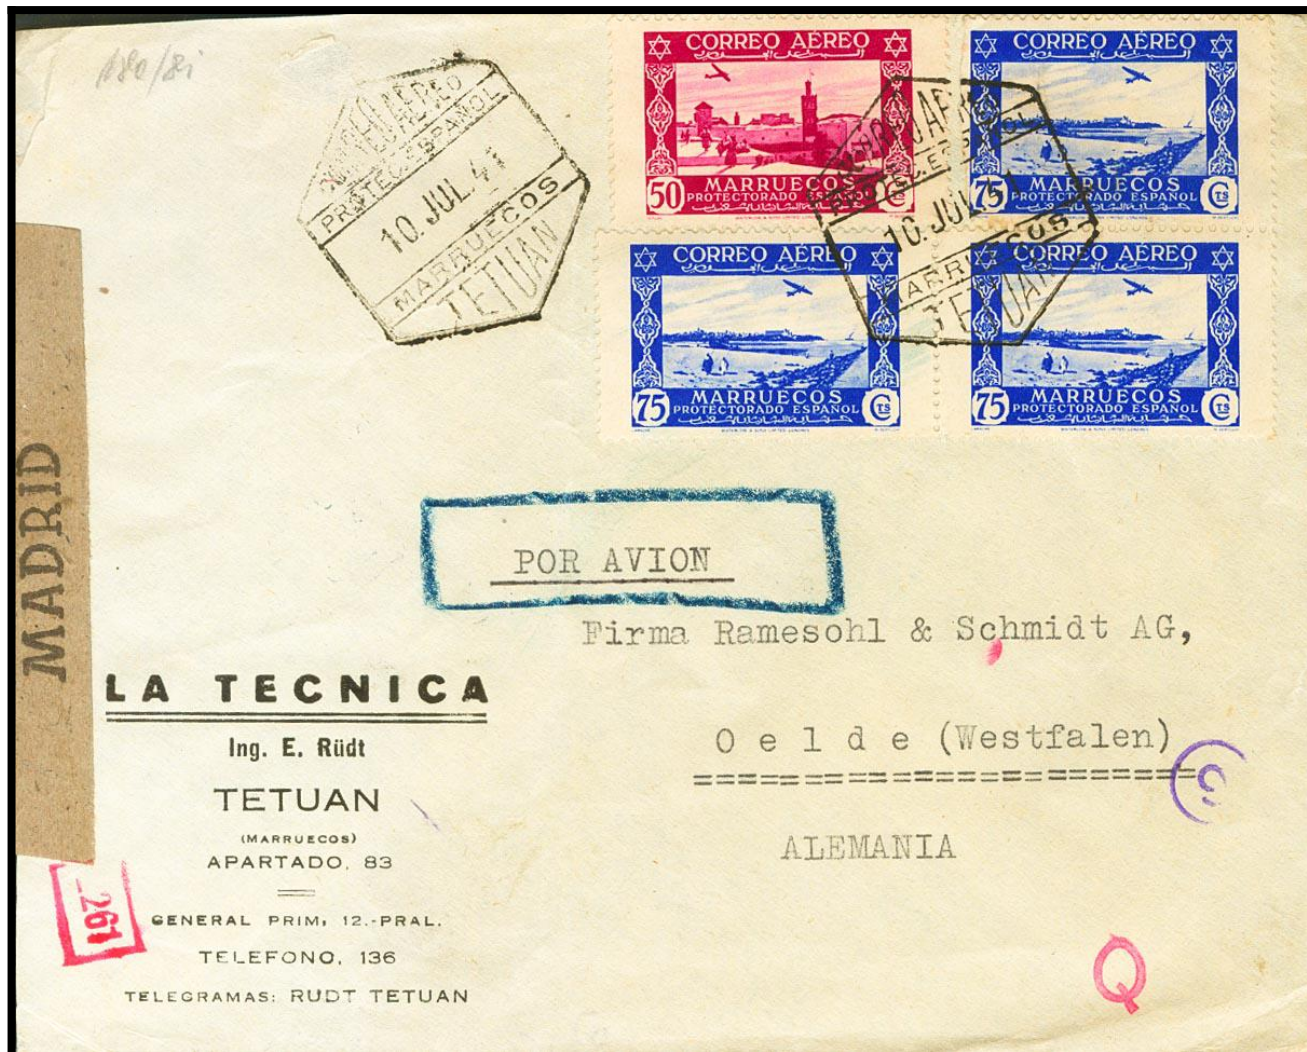

Lote: 886

Colección Santa Croce #99

SOBRE 190, 191(3). 1941. 50 cts rosa lila y 75 cts ultramar, tres sellos. TETUAN a OELDE (ALEMANIA). Al dorso etiquetas de censura alemanas. MAGNIFICA.

30

Geöffnet

Geöffi