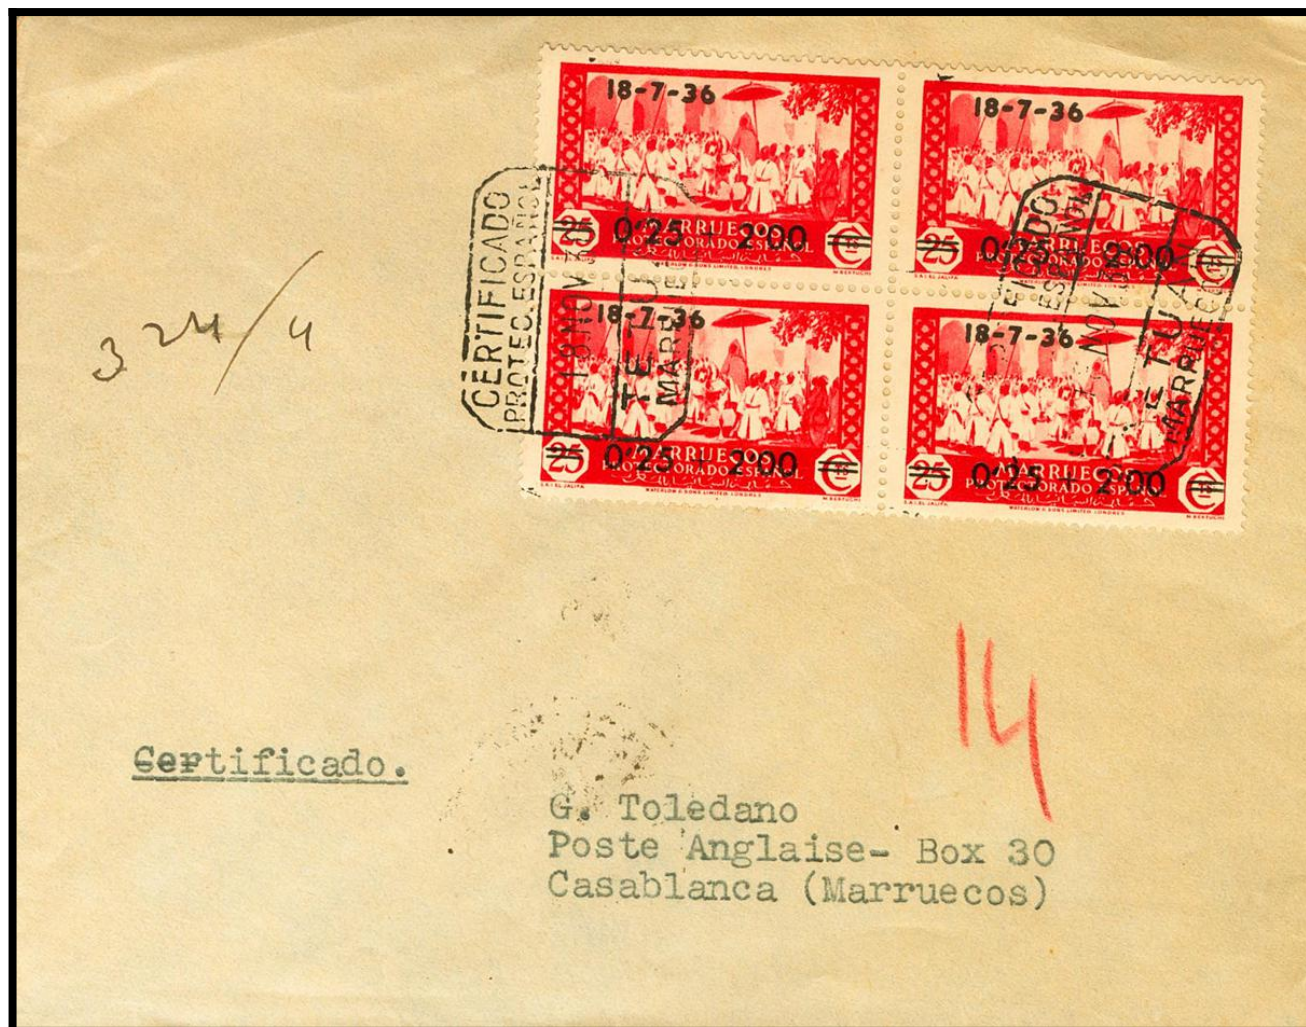

Lote: 879

Colección Santa Croce #99

SOBRE 161(3), 161hz. 1936. 0'25 + 2'00 sobre 25 cts rojo, bloque de cuatro, un sello variedad ACENTO SOBRE EL "2" DE 0'25. Certificado de TETUAN a CASABLANCA. Al dorso llegada. MAGNIFICA Y RARA.

(avisé) fo. o. de la poste anglaise
le 20.11.36 f 596g

CASABLANCA
20-11-36

CASABLANCA-POSTES
15
20
36
MAROC