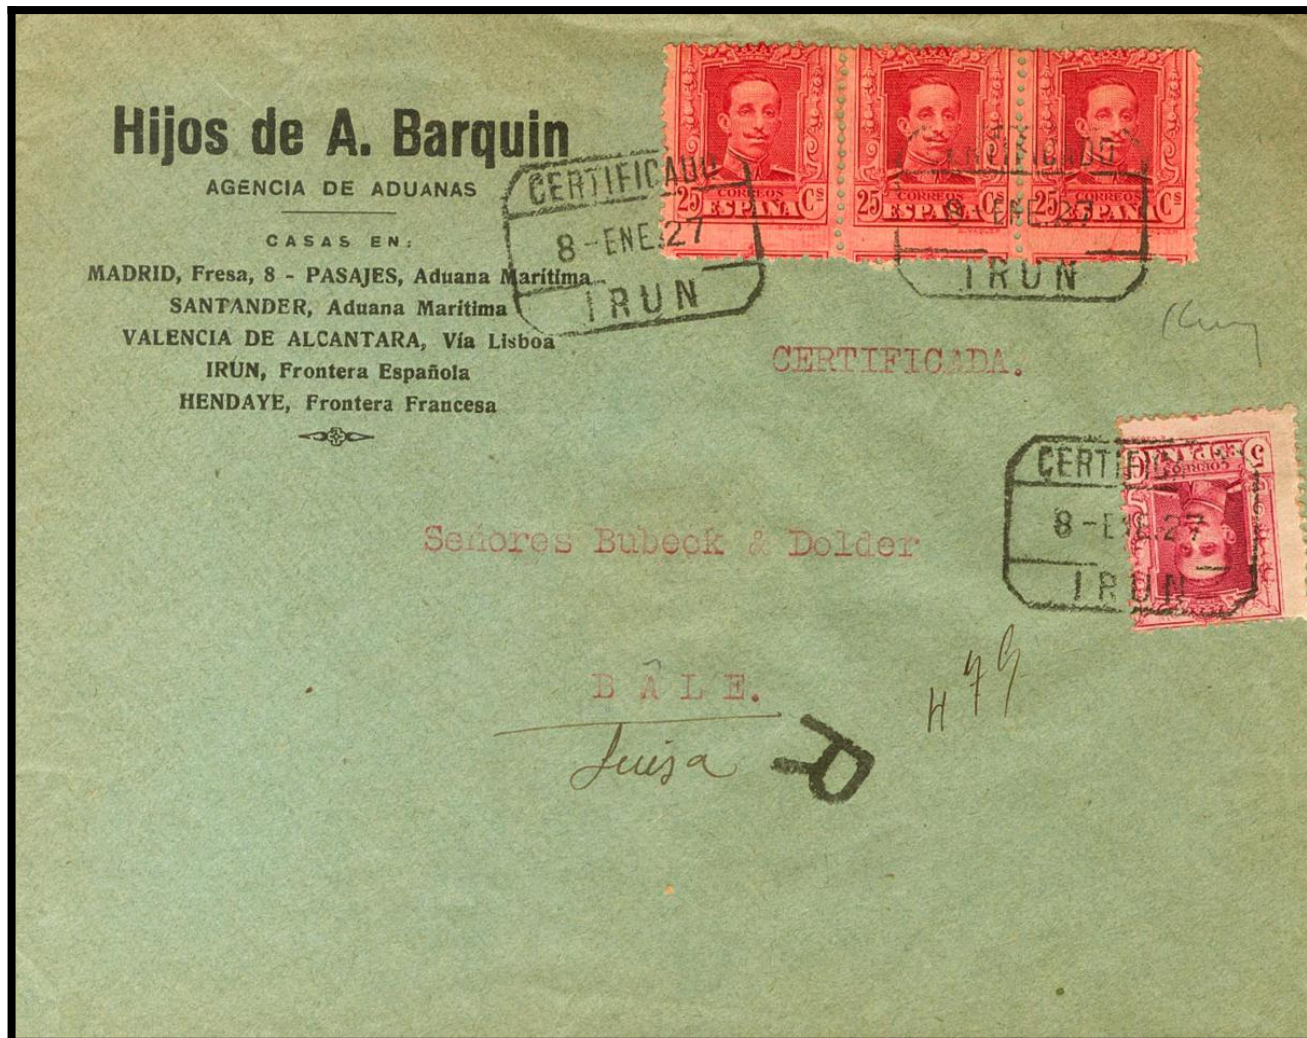

Lote: 302

Colección Santa Croce #99

SOBRE 311, 317A(3). 1927. 5 cts lila y 25 cts rojo, tira de tres. Certificado de IRUN a BASILEA (SUIZA). Al dorso llegada. MAGNIFICA.

Esta casa tiene montado un
servicio especial para la pronta
reexpedición de paquetes
postales hasta 10 kilos