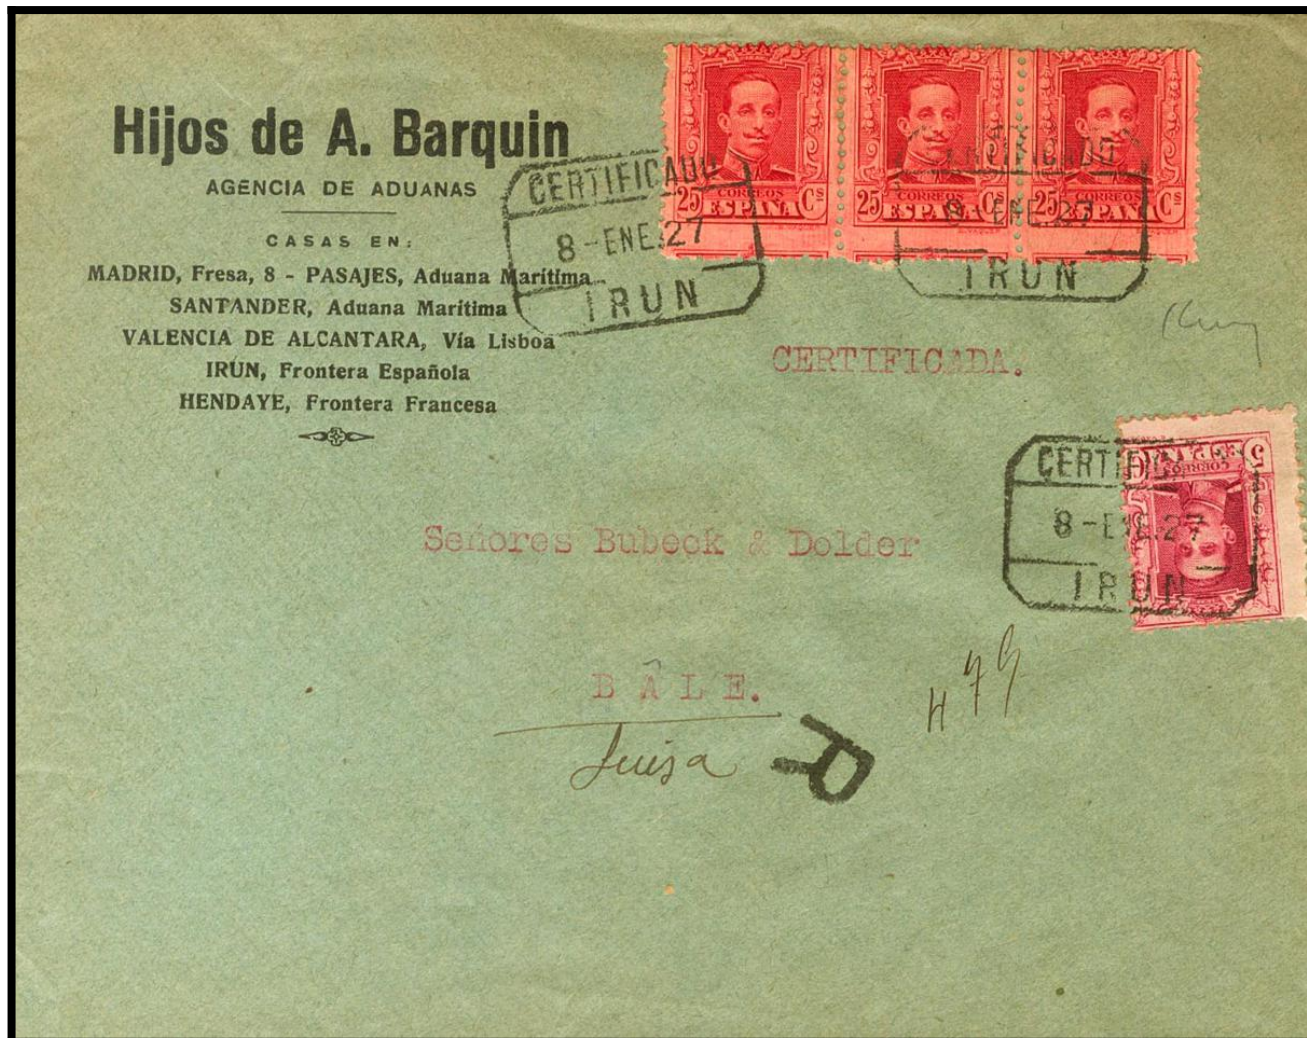

# Lote: 302

## Colección Santa Croce #99

SOBRE 311, 317A(3). 1927. 5 cts lila y 25 cts rojo, tira de tres. Certificado de IRUN a BASILEA (SUIZA). Al dorso llegada. MAGNIFICA.

Esta casa tiene montado un  
servicio especial para la pronta  
reexpedición de paquetes  
postales hasta 10 kilos