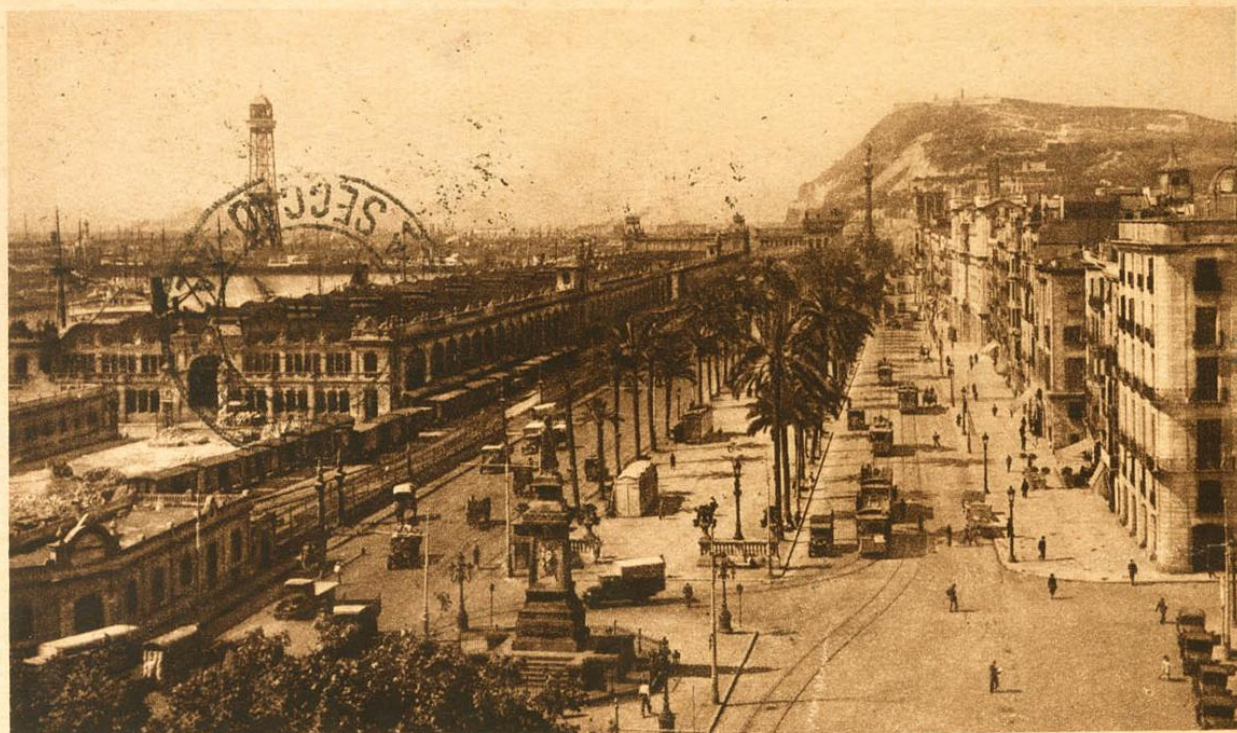

Lote: 915

Subasta Online Sellos España y Colonias #98

SOBRE 674, 315, 495. 1934. 4 pts lila, 15 cts azul verdoso y 25 cts carmín. Tarjeta Postal por Correo Aéreo CATAPULTADO DESDE EL VAPOR ALEMÁN WESTFALEN de BARCELONA a RIO DE JANEIRO (BRASIL). En el frente indicación "Por Correo Aéreo Alemán Westfalen a América Sr". MAGNIFICA Y RARISIMA, SE TRATA DE UNO DE LOS PRIMEROS VUELOS CATAPULTADOS DE ESPAÑA, MUY POCAS CONOCIDAS.