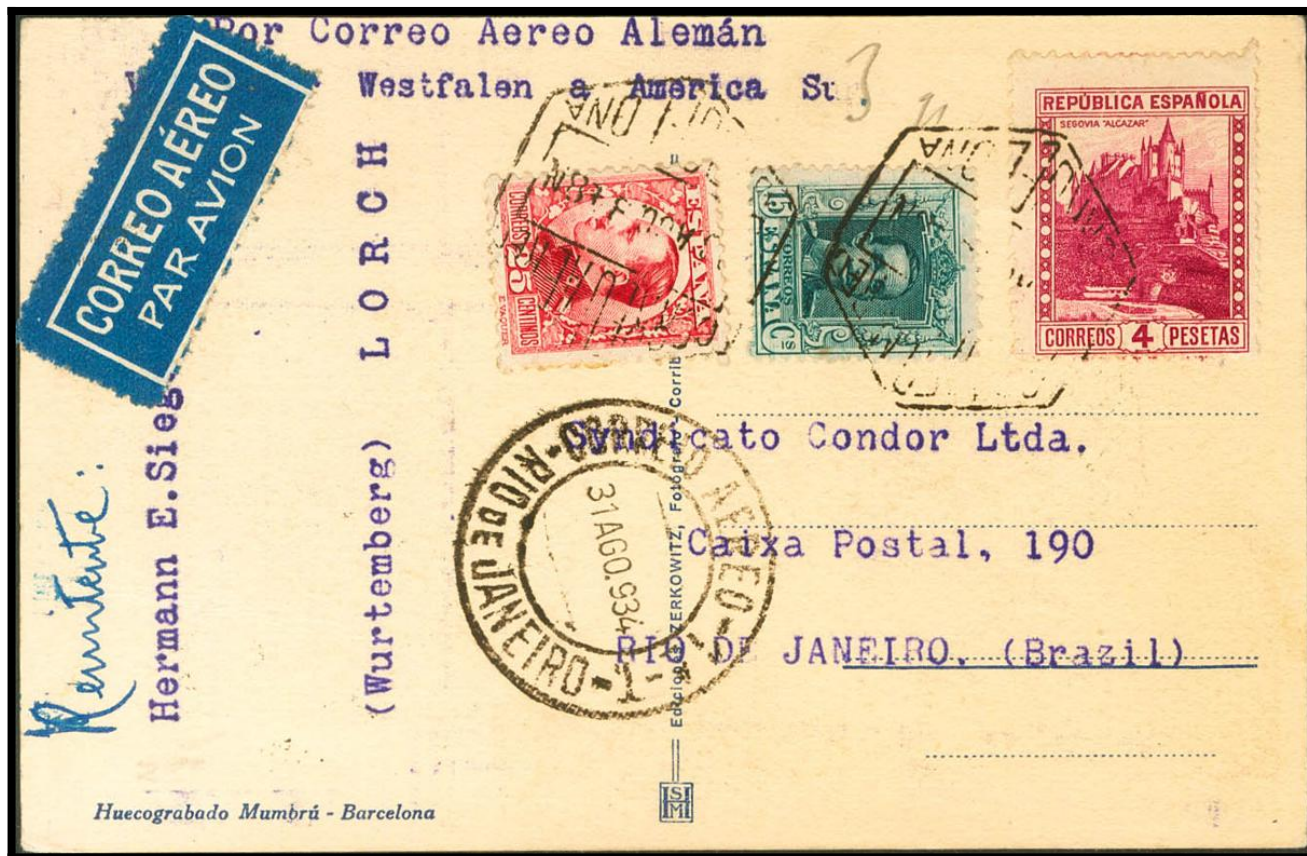

# Lote: 915

## Subasta Online Sellos España y Colonias #98

SOBRE 674, 315, 495. 1934. 4 pts lila, 15 cts azul verdoso y 25 cts carmín. Tarjeta Postal por Correo Aéreo CATAPULTADO DESDE EL VAPOR ALEMÁN WESTFALEN de BARCELONA a RIO DE JANEIRO (BRASIL). En el frente indicación "Por Correo Aéreo Alemán Westfalen a América Sr". MAGNIFICA Y RARISIMA, SE TRATA DE UNO DE LOS PRIMEROS VUELOS CATAPULTADOS DE ESPAÑA, MUY POCAS CONOCIDAS.